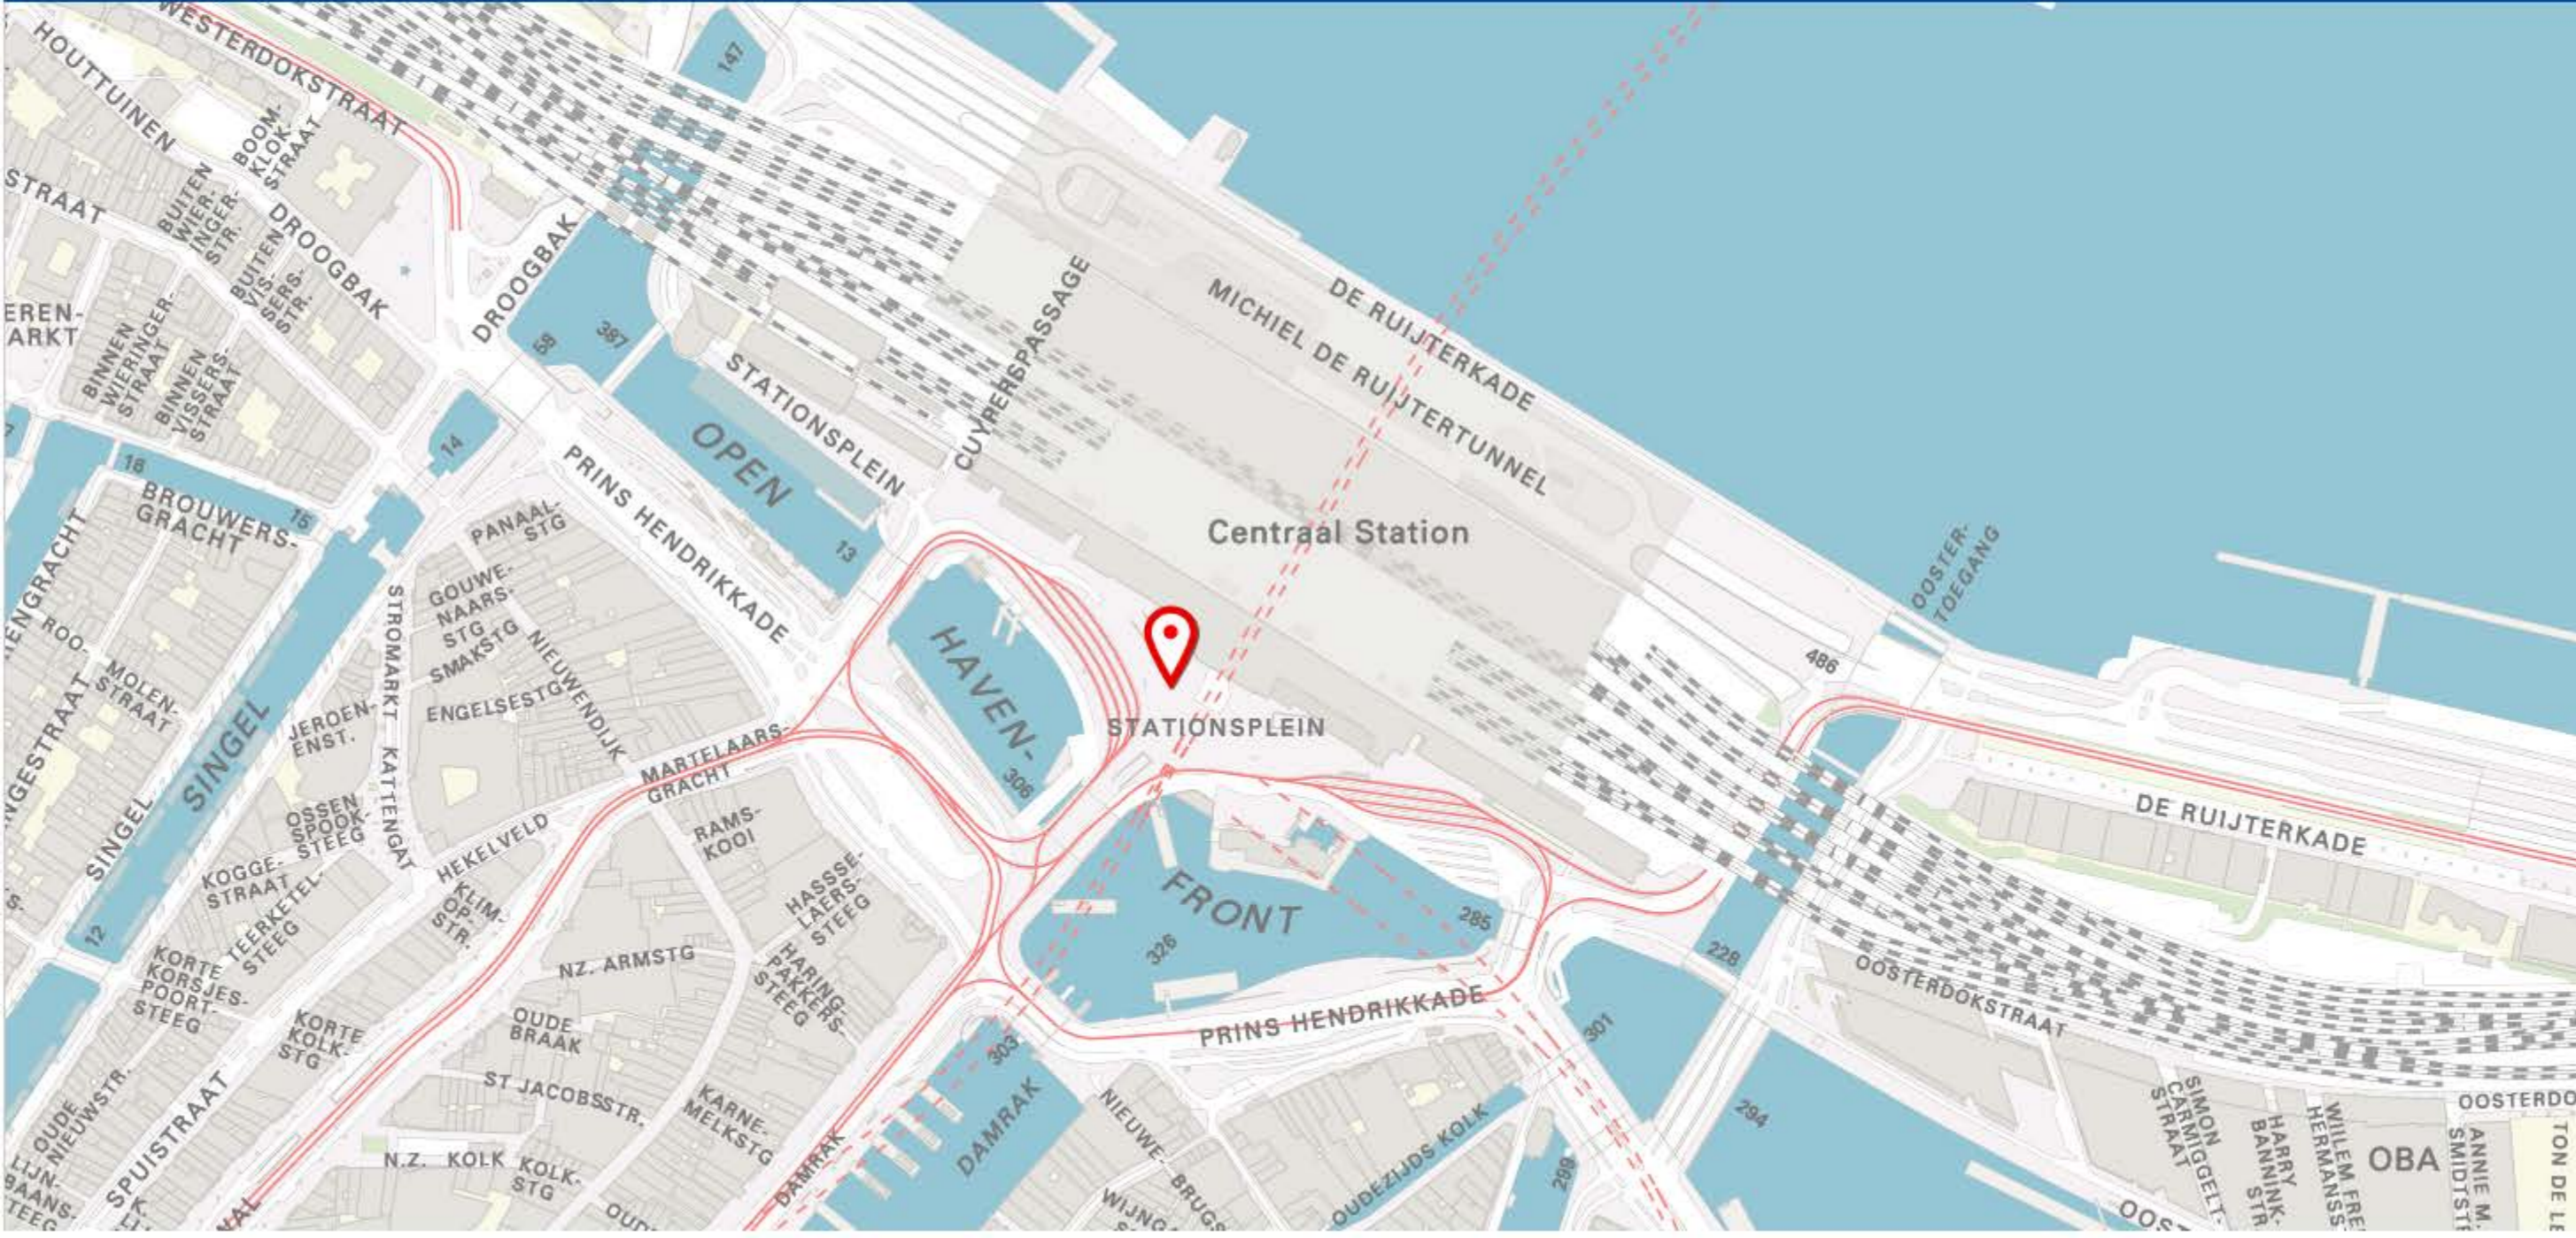

**Korte enquête**  
Help je mee deze site te verbeteren door zes korte vragen te beantwoorden?

**Resultaten**  
locatie 121800.26, 487927.42

**Openbare ruimtes**  
Metrostation Centraal Station >  
Stationsplein >

**Pand**  
0363100012240311 >

**Adressen**  
De Ruijterkade 66 >  
De Ruijterkade 66A >  
Stationsplein 12 >  
...

**Kadastraal object**  
ASD04 F 07945 G 0000 >

**Gebieden**  
Centrum (stadsdeel) >  
Centrum-West (gebiedsgericht werken) >