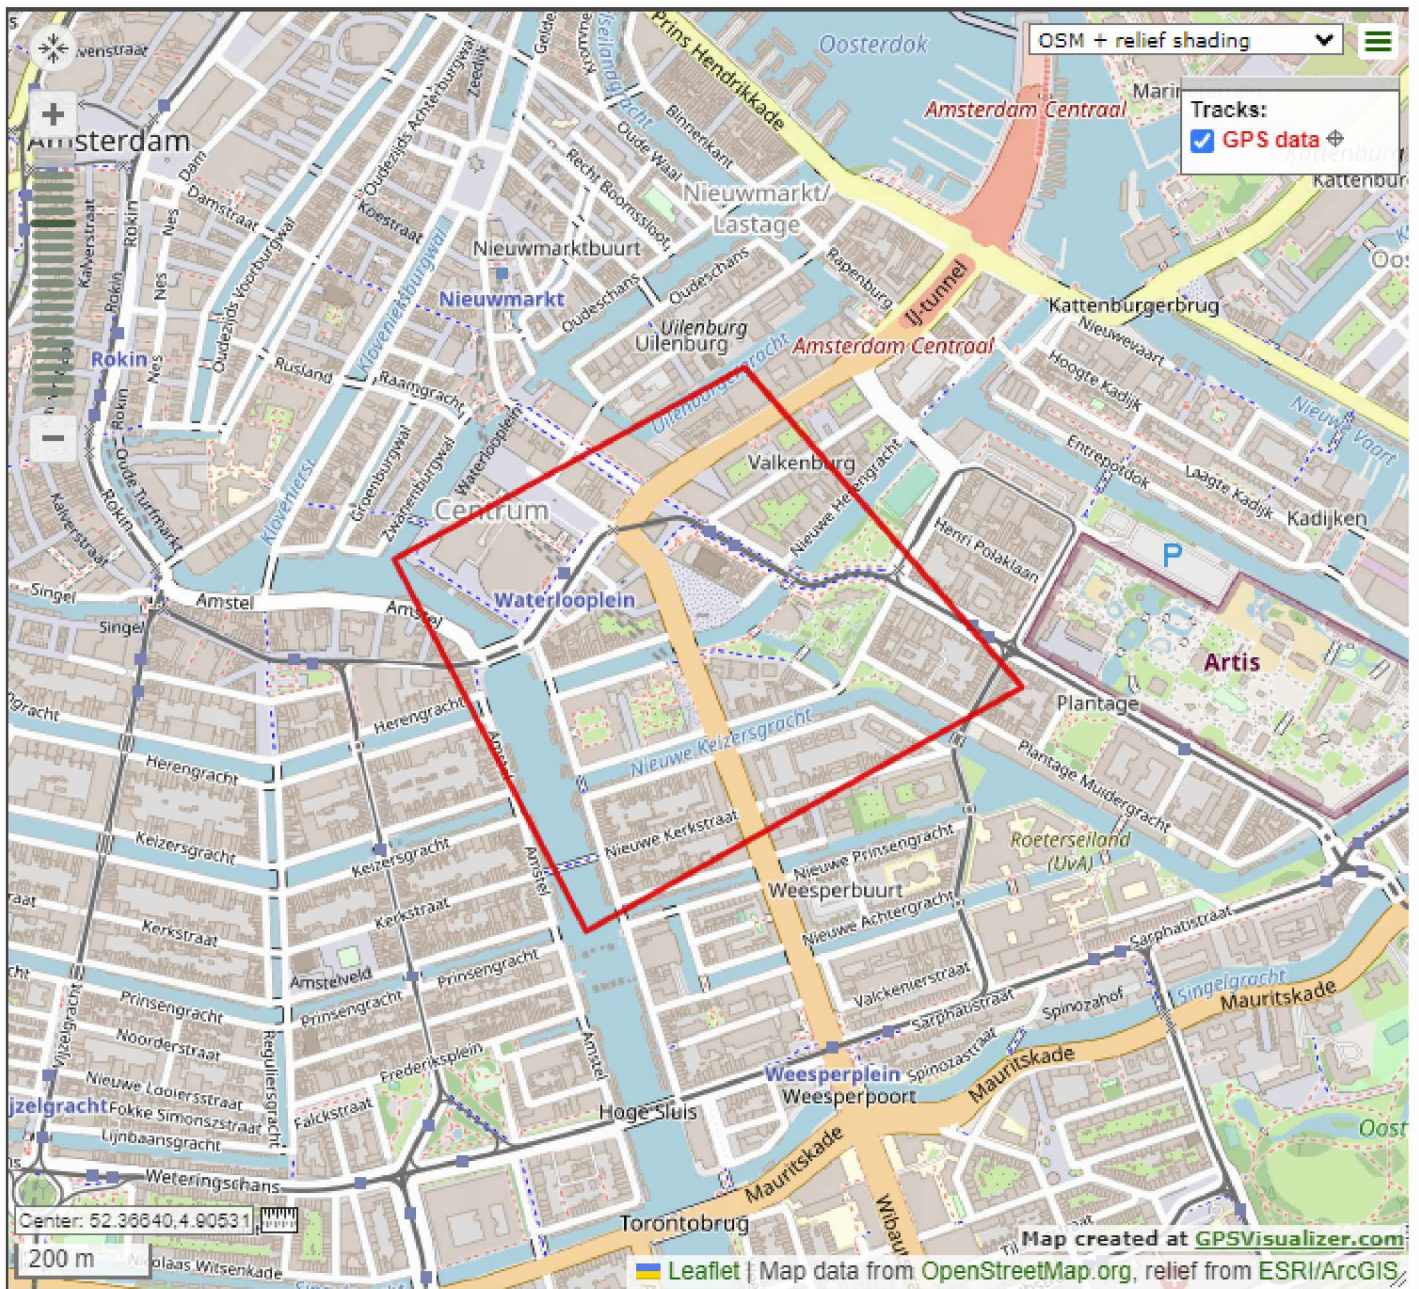

5.2.1

Ik kom erop terug.

Van: 5.1.2,e <5.1.2,e@amsterdam.nl>
Verzonden: maandag 19 juni 2023 10:28
Aan: 5.1.2,e <5.1.2,e@amsterdam.nl>
Onderwerp: AOV

Hoi 5.1.2,e

- Kan 5.1.5 aan ons laten weten hoeveel van de 162 auto's herkenbaar zijn als 5.1.5 ?
- Met hoeveel auto's kunnen ze tijdens de Proefperiode het gebied bedienen dat zij hebben omljnd?