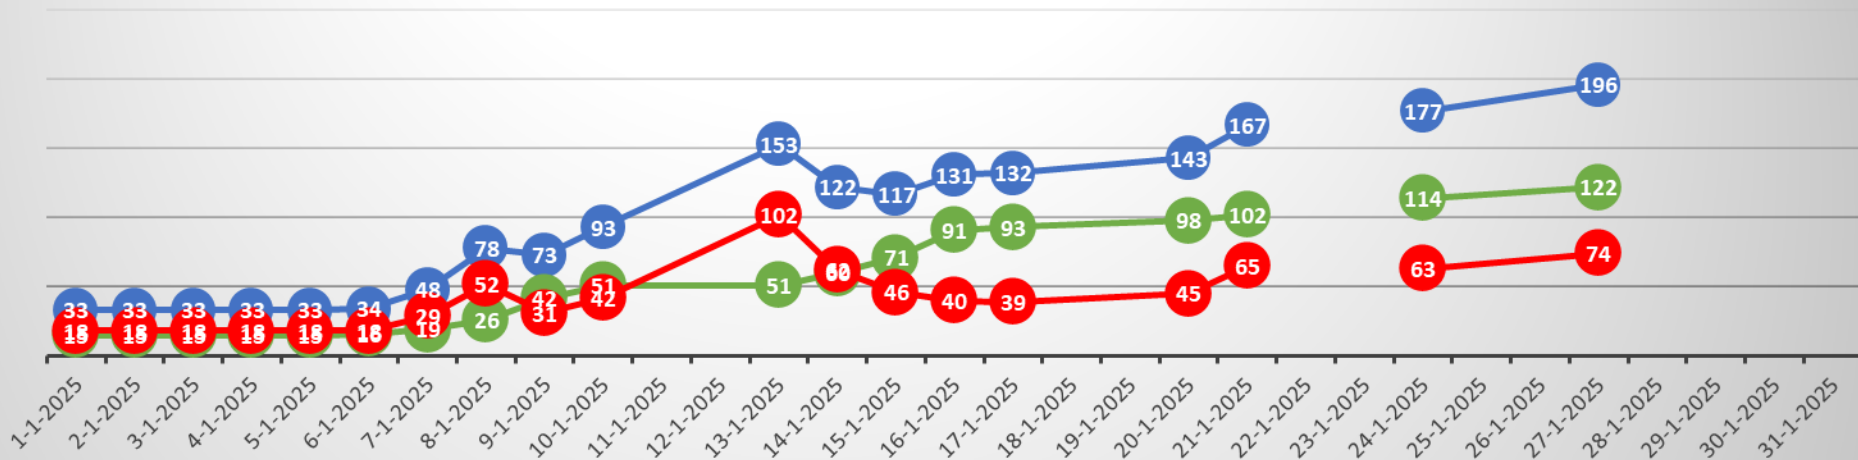

Voortgang tickets AFIS

	1-1-2025	2-1-2025	3-1-2025	4-1-2025	5-1-2025	6-1-2025	7-1-2025	8-1-2025	9-1-2025	10-1-2025	13-1-2025	14-1-2025	15-1-2025	16-1-2025	17-1-2025	20-1-2025	21-1-2025	22-1-2025	23-1-2025	24-1-2025	27-1-2025	28-1-2025	29-1-2025	30-1-2025	31-1-2025
Totaal aantal tickets	33	33	33	33	33	34	48	78	73	93	153	122	117	131	132	143	167				177	196			
Totaal gesloten tickets	15	15	15	15	15	16	19	26	42	51	51	60	71	91	93	98	102				114	122			
Totaal open tickets	18	18	18	18	18	18	29	52	31	42	102	62	46	40	39	45	65				63	74			

● Totaal aantal tickets
 ● Totaal gesloten tickets
 ● Totaal open tickets