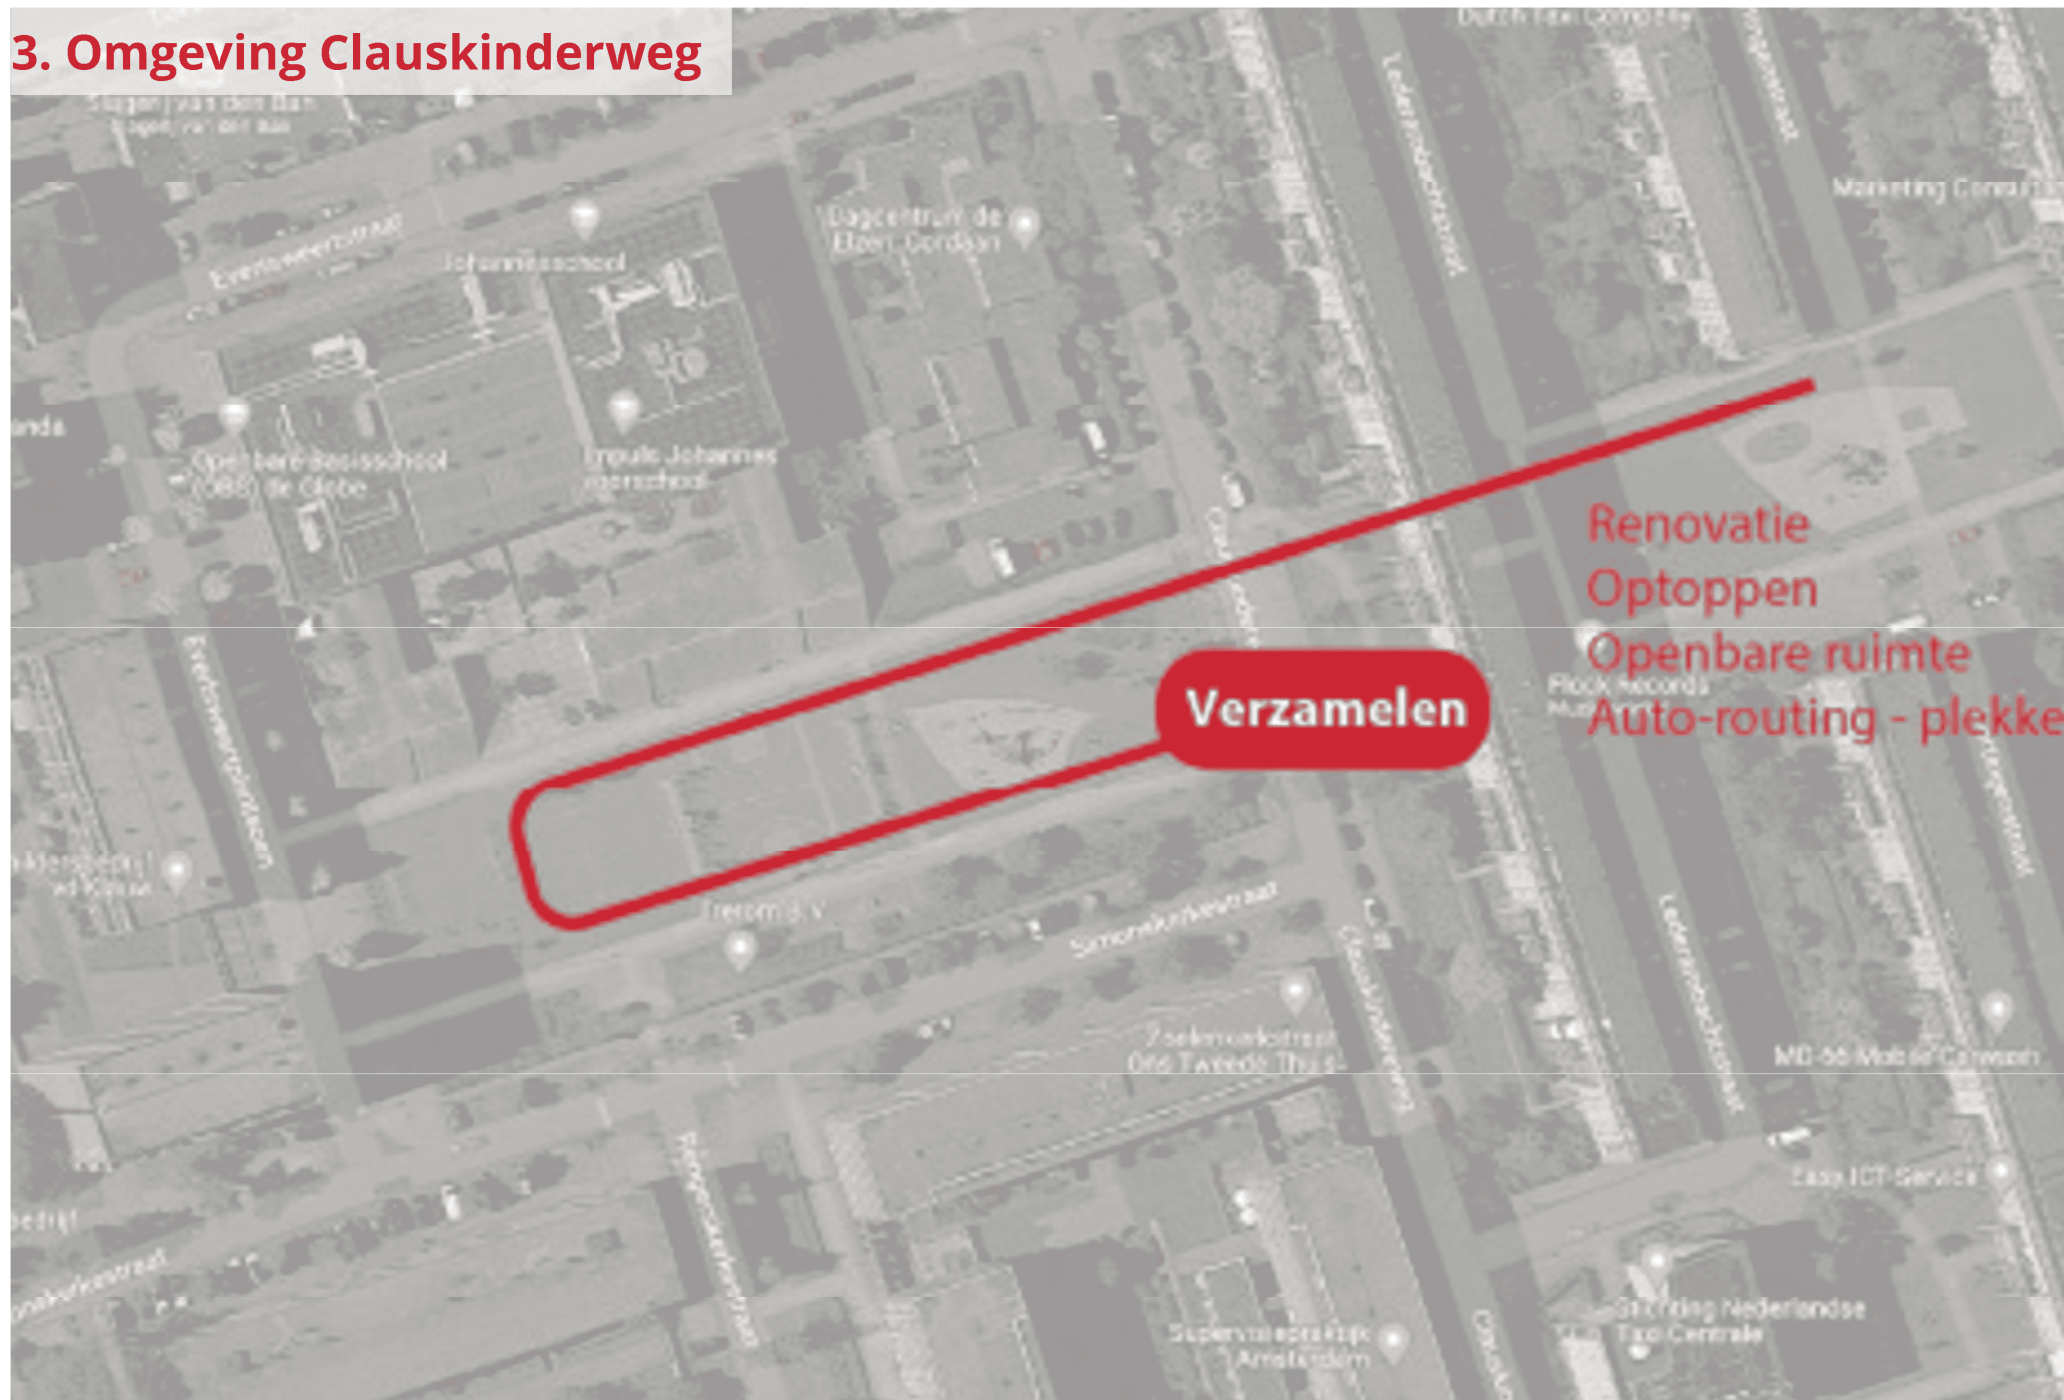

Excursie Meedenkgroep Wildemanbuurt

11 april 2023

16.00 - 19.00 uur

Locaties:

1. Omgeving Meer en Vaart - Oeverpad
2. Reimerswaalbuurt - Viveportenstraat
3. Omgeving Clauskinderweg - Lederambachtstraat
4. Jan van Zutphenbuurt - Jan van Zutphenstraat

 **Gemeente**
 **Amsterdam**

Stadgenoot

team W

Dutch Architect

BREEN stedenbouw

5.1, 2, e Landscape

Studiospacious

1. Omgeving Meer en Vaart - Oeverpad

2. Reimerswaalbuurt/Viveportenstraat

3. Omgeving Clauskinderweg

4. Jan van Zutphenbuurt