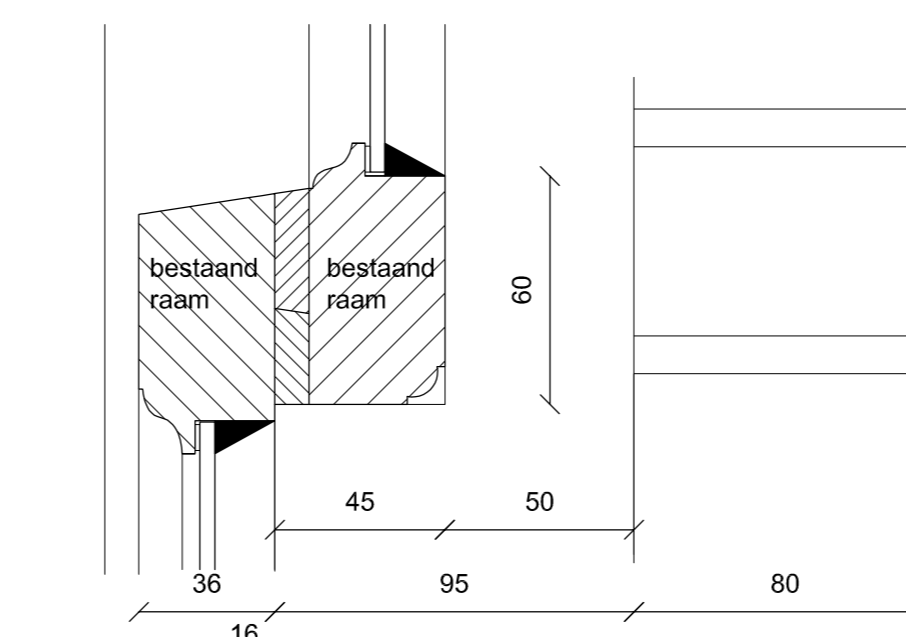

2.
schaal 1:2
bestand