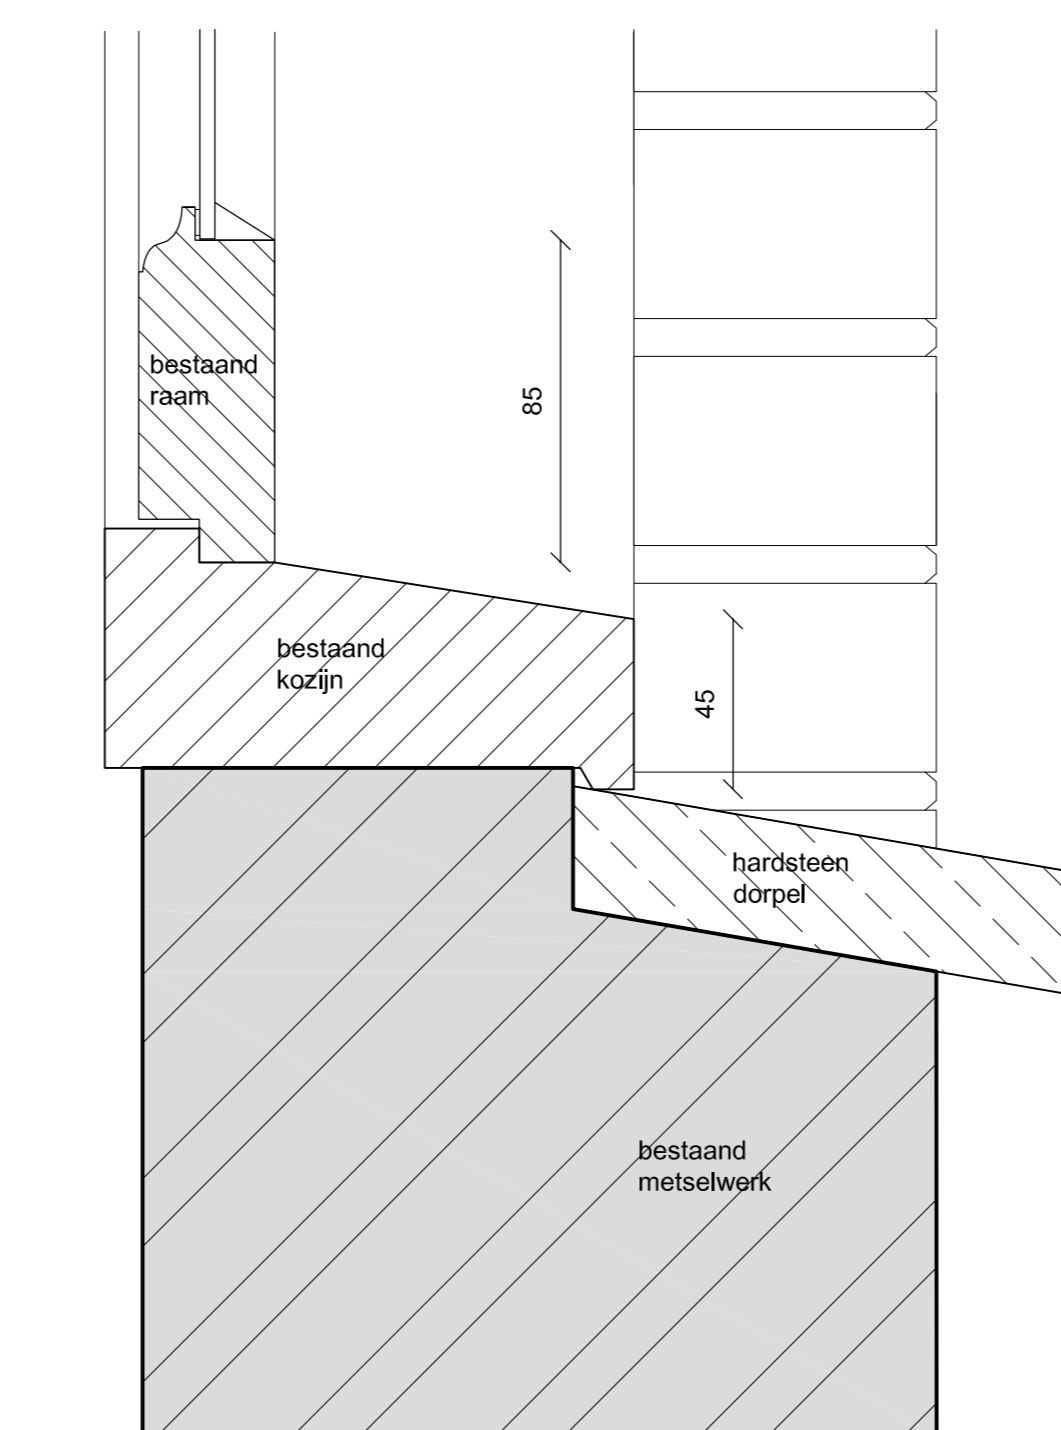

3.
schaal 1:2
bestand