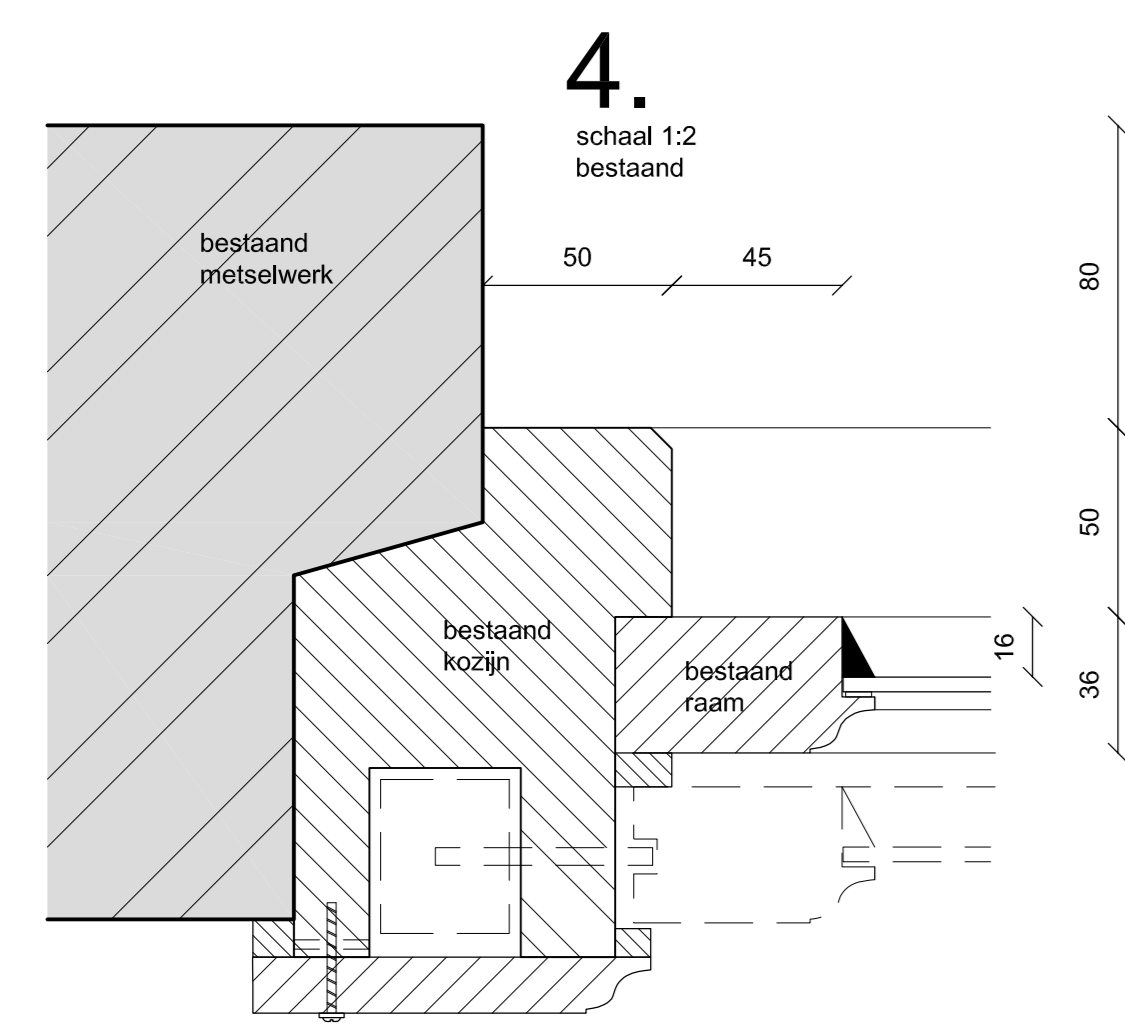

bestaand glas in lood als eerste laag