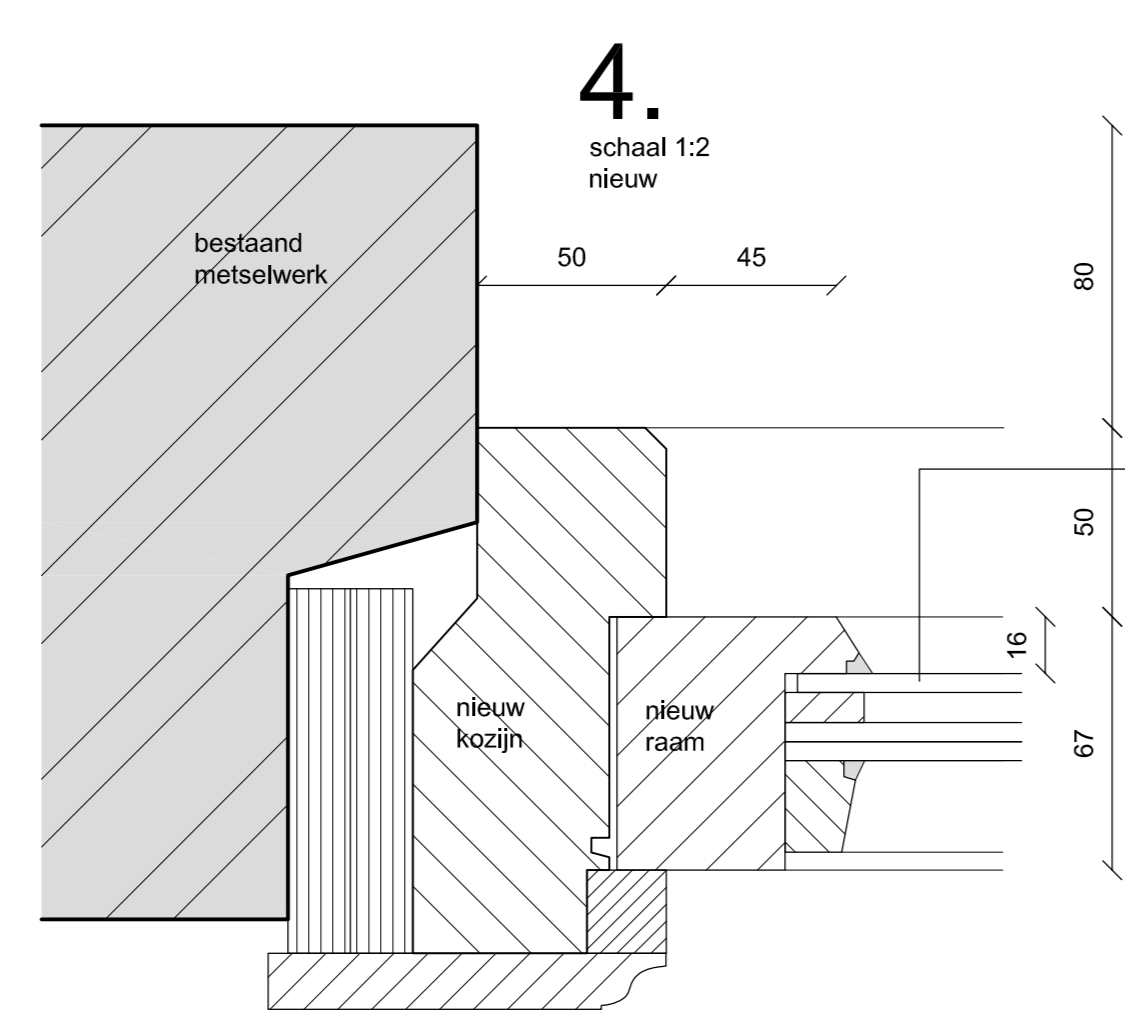

bestaand glas in lood als eerste laag