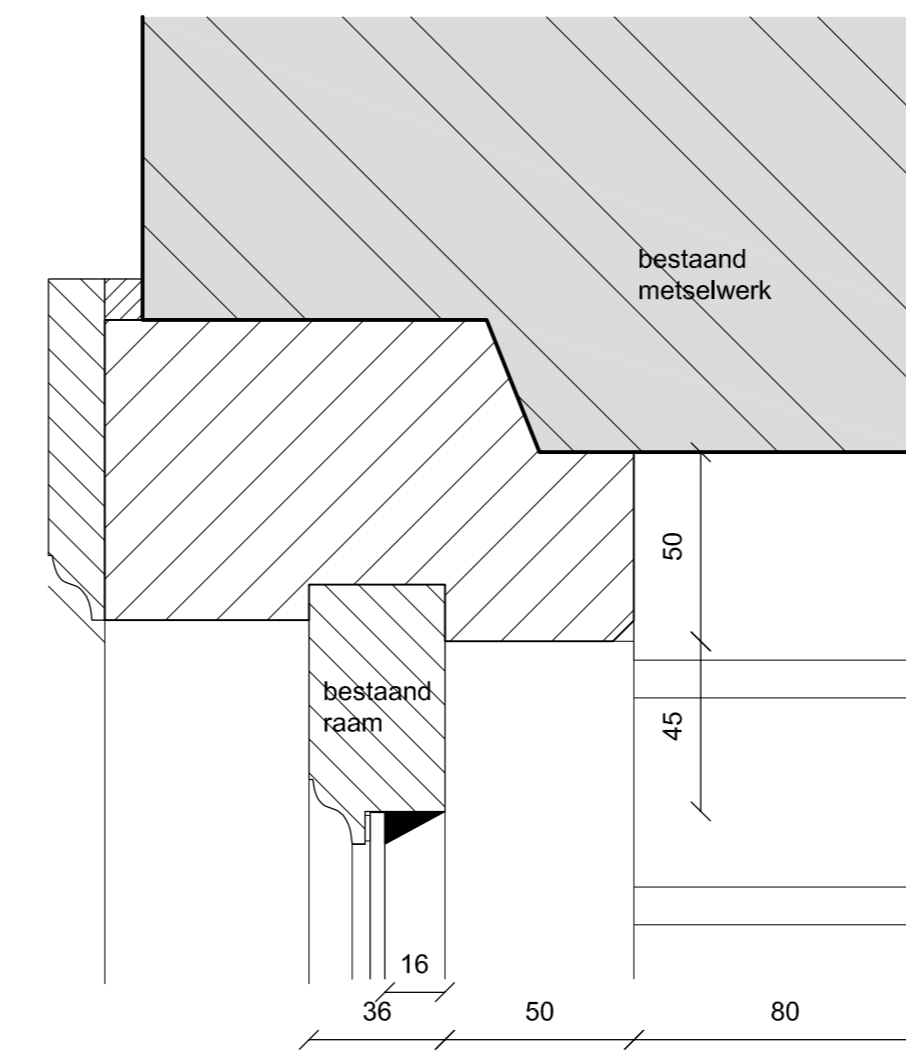

bestaand glas in lood als eerste laag

1.
schaal 1:2
bestand