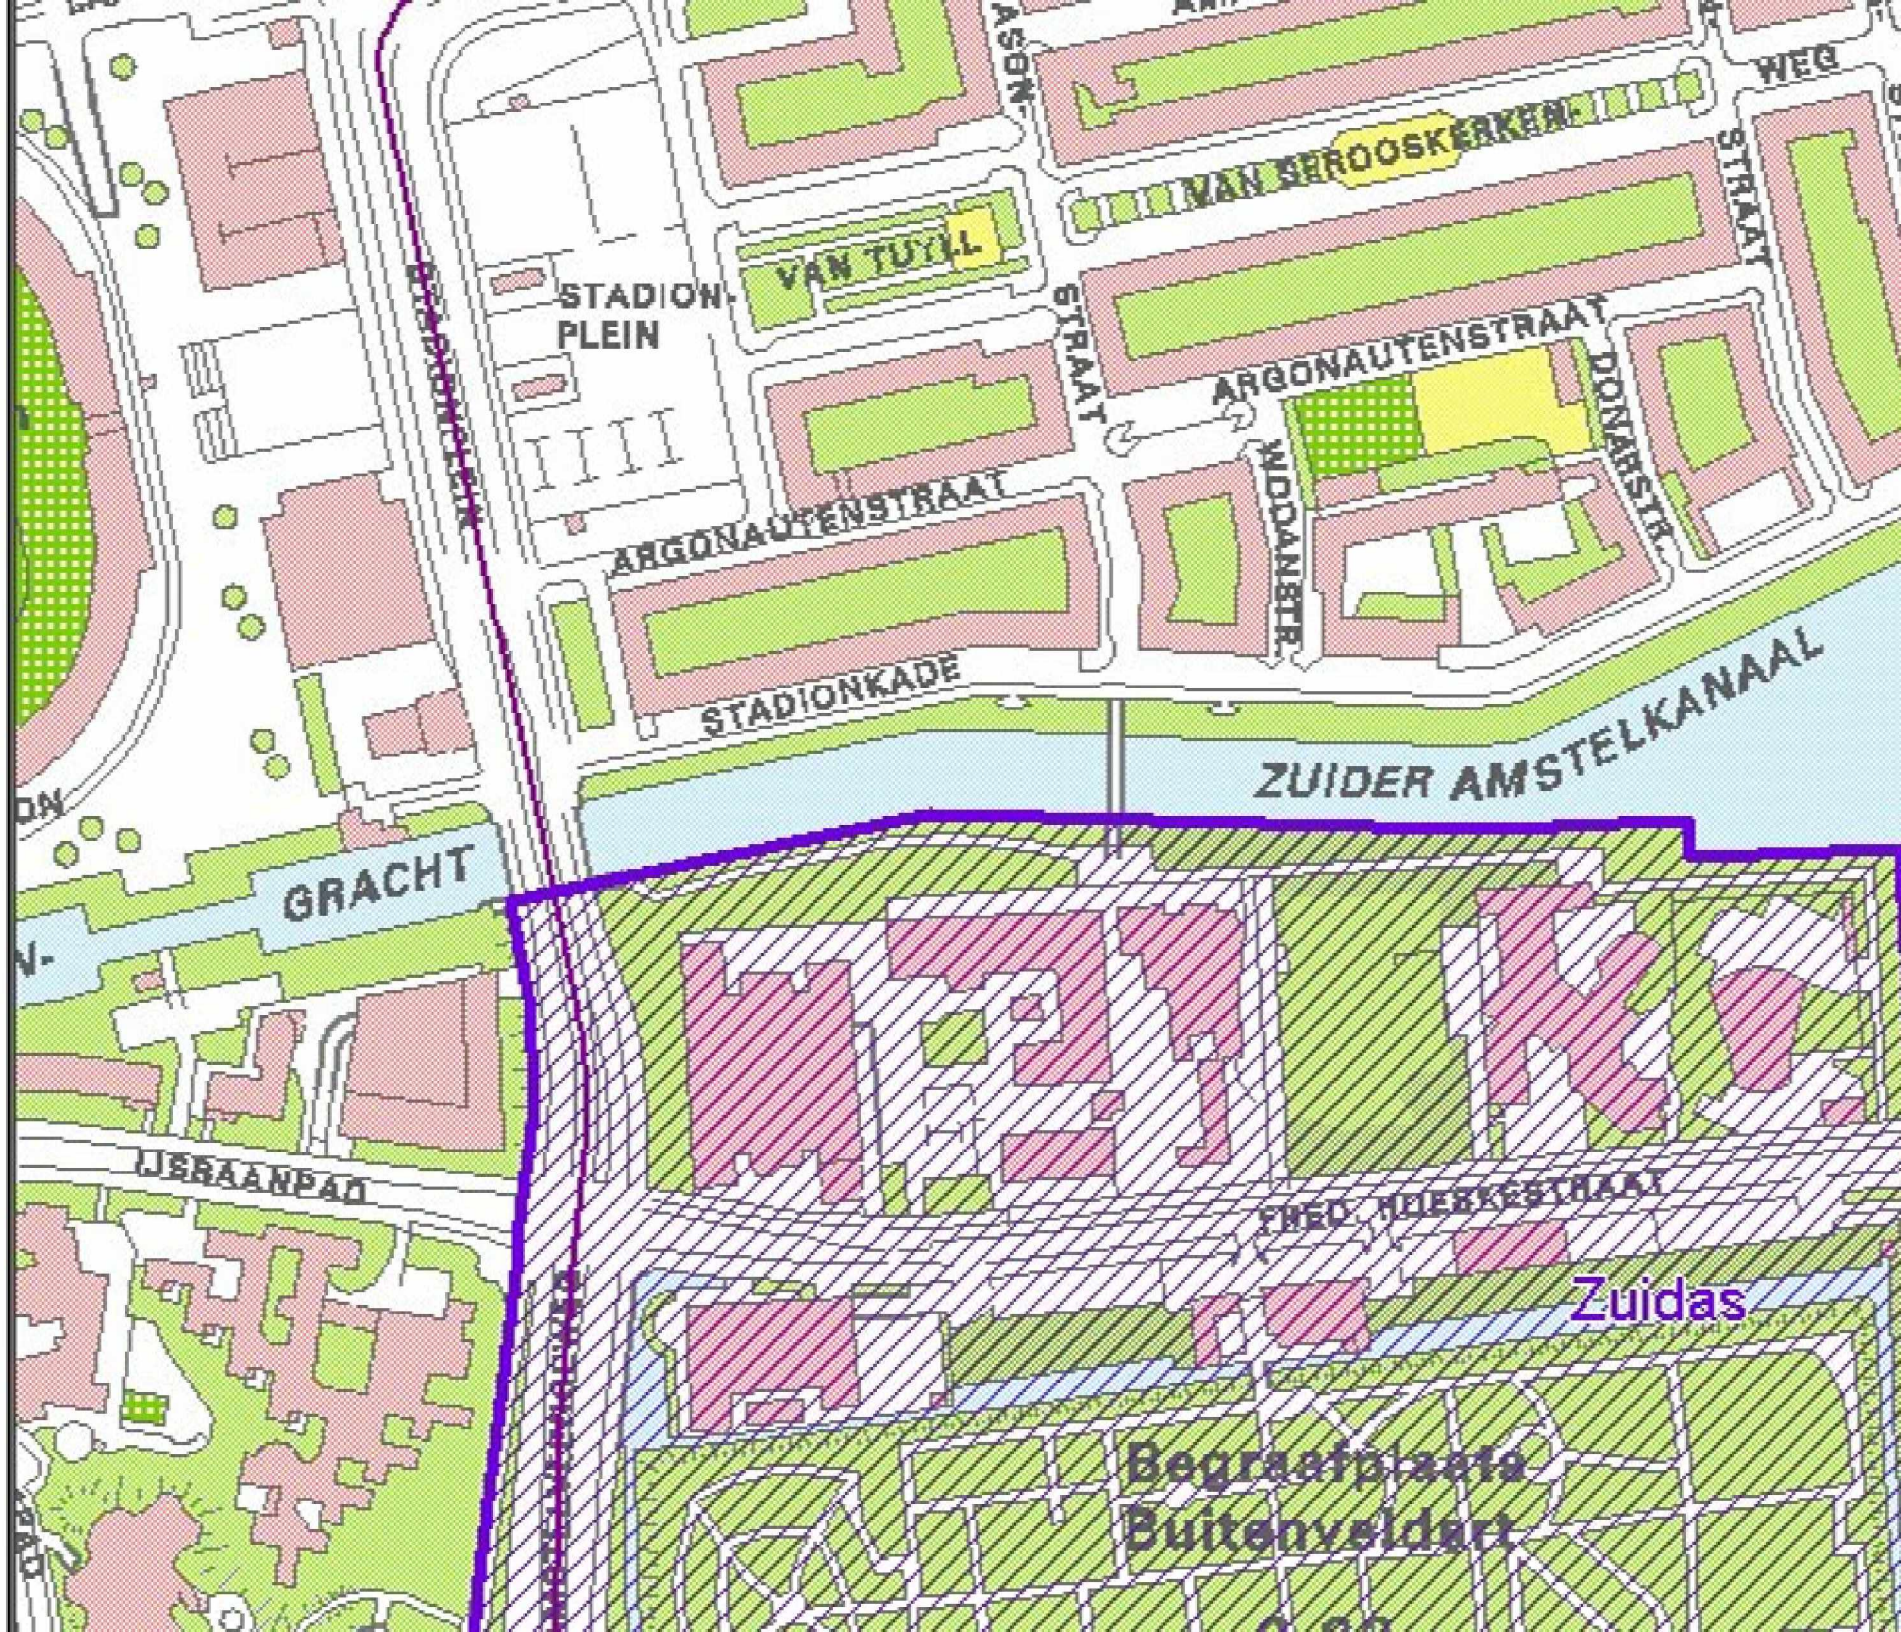

d
ken
(NAP)
erland (A

STADIONPLEIN

VAN TUIJL

ARGONAUTENSTRAAT

ARGONAUTENSTRAAT

STADIONKADE

ZUIDER AMSTELKANAAL

GRACHT

LEBAANPAD

FRED. HIEBKESTRAAT

Zuidas

Begraafplaats
Buitenveldert