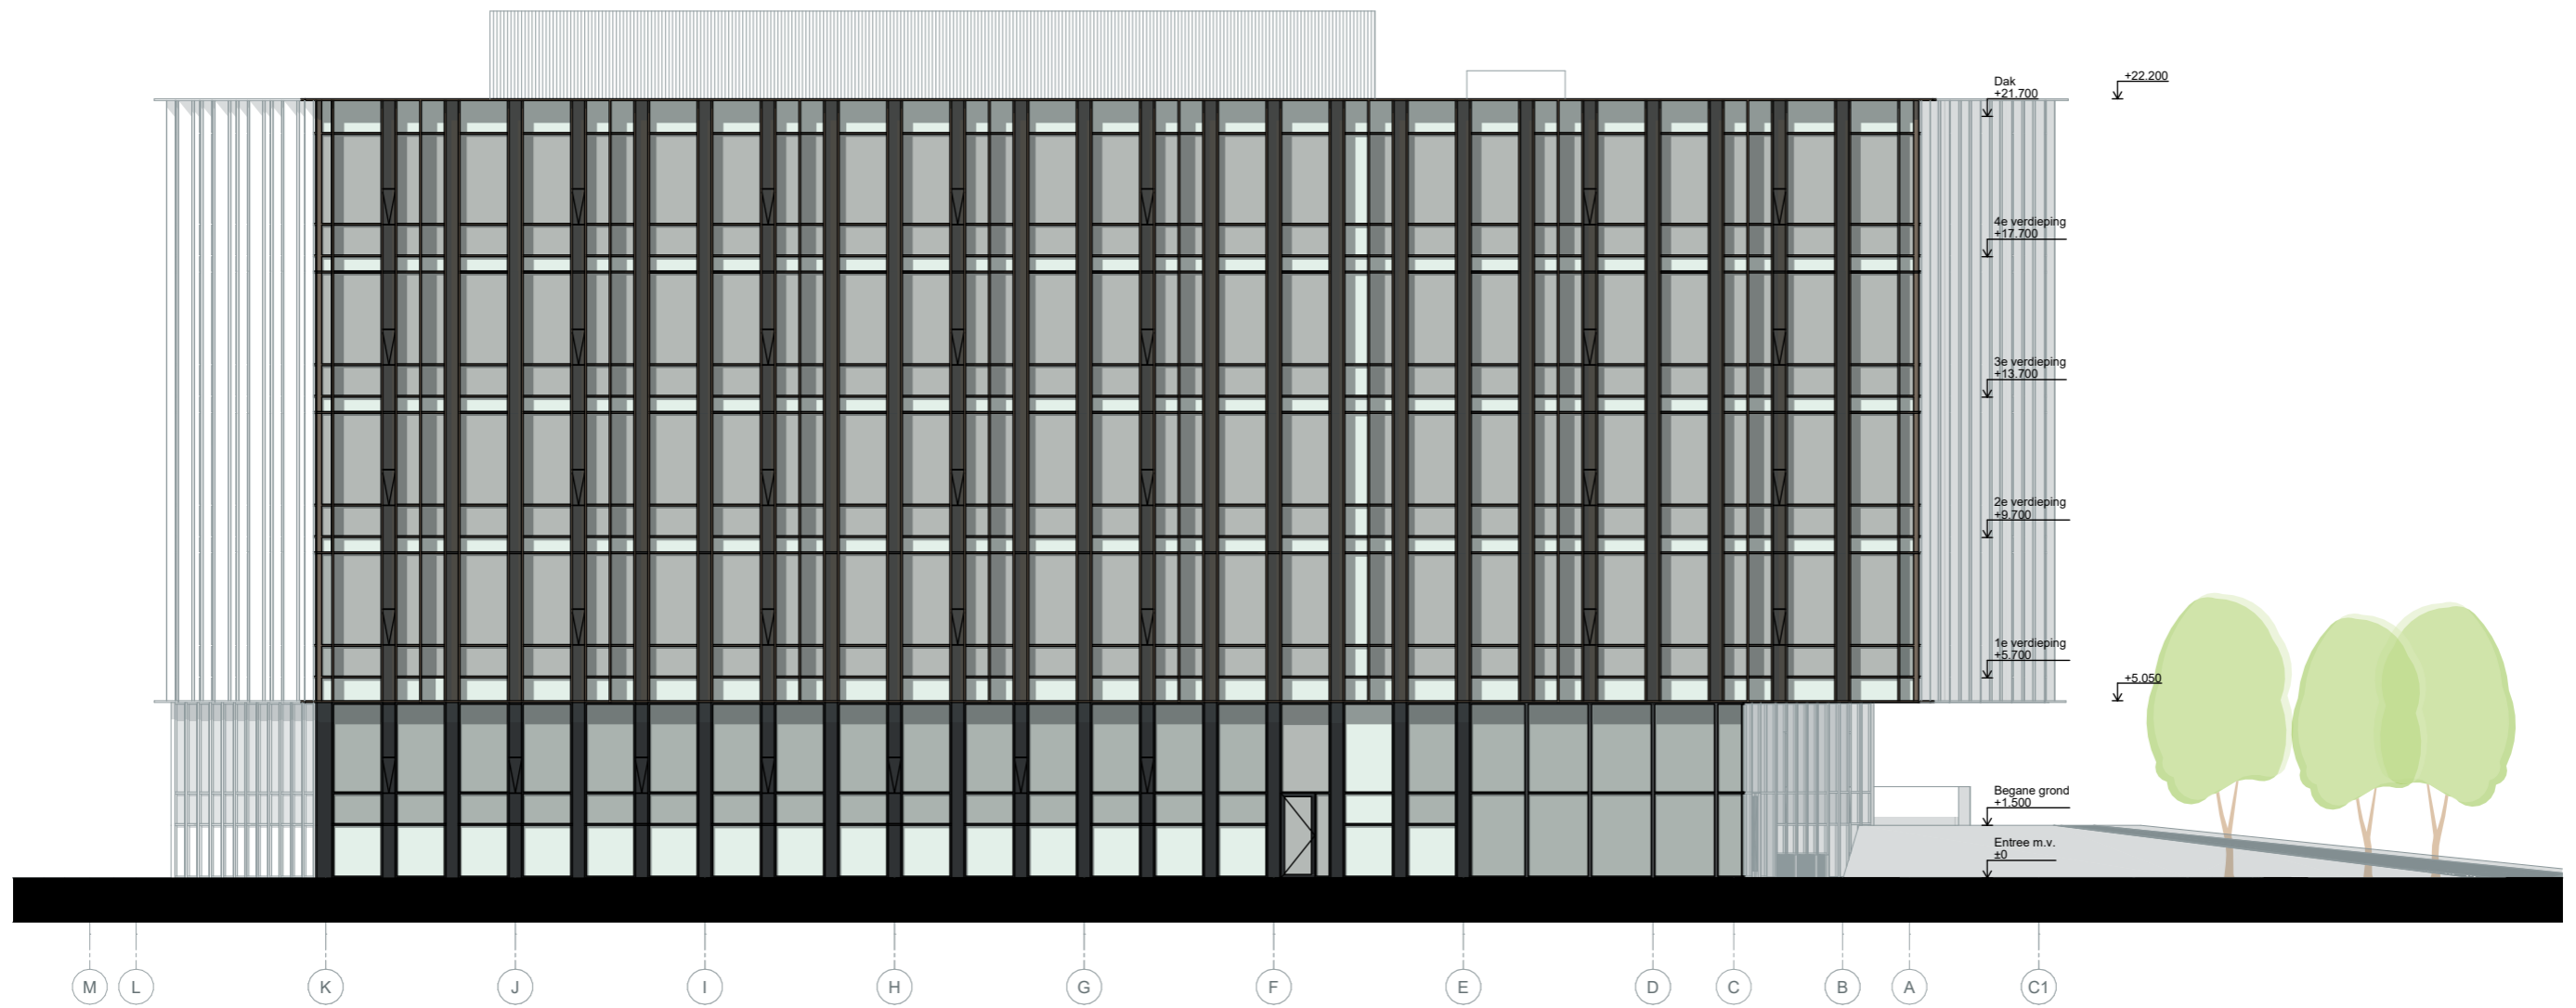

Schaal

- compositie
- 2 'lagen' plint
- 4 lagen bovenbouw

Ritme

- rustig ritme van verticale raamstijlen
- samenhang tussen onder- en bovenbouw
- gevel doorlopend tot op het maaiveld

Bovenbouw

- bovenbouw visueel maar subtiel versterkt
- horizontale lijnen

Open-gesloten

- diepere stijlen/lamellen in bovenbouw
- bovenbouw als gesloten bouwvolume
- spel van open gesloten op basis van gekozen perspectief
- onderscheidend ritme van verticale elementen in bovenbouw ten opzicht van plint
- Open hoeken, zonder diepere stijlen
- Variantie in diepte van de stijlen maakt een rijk gevarieerd beeld en dieper bovenvolume

Lijnen

- horizontale lijnen
- menselijke schaal

- verfijnde verbijzondering ter plaatse van hoofdentree
- half verdiepte laag opgenomen in het gevelbeeld

LAB gebouw

- onderdeel van serie van drie LAB gebouwen
- eenduidig object vrijstaand in parkachtig landschap

Groene kamer + Bedrijfsstoffeneiland

DO inrichtingsplan Fase 1
AUMC Medical Business Park | 2021-11-29

-  BOMEN
-  BOSPLANTSOEN
-  DAKTUIN
-  CORTENSTALEN PLANTENBAK
-  GAZON
-  TEGELBESTRATING
-  GRASBETONTEGELS
-  WATERPASSERENDE TEGELS (PARKTEGEL VAN AQUAFLOW)
-  PARKTEGELS MET GROEN ERTUSSEN
-  INSECTENHOTEL
-  VOGELBAD (BLAUW)