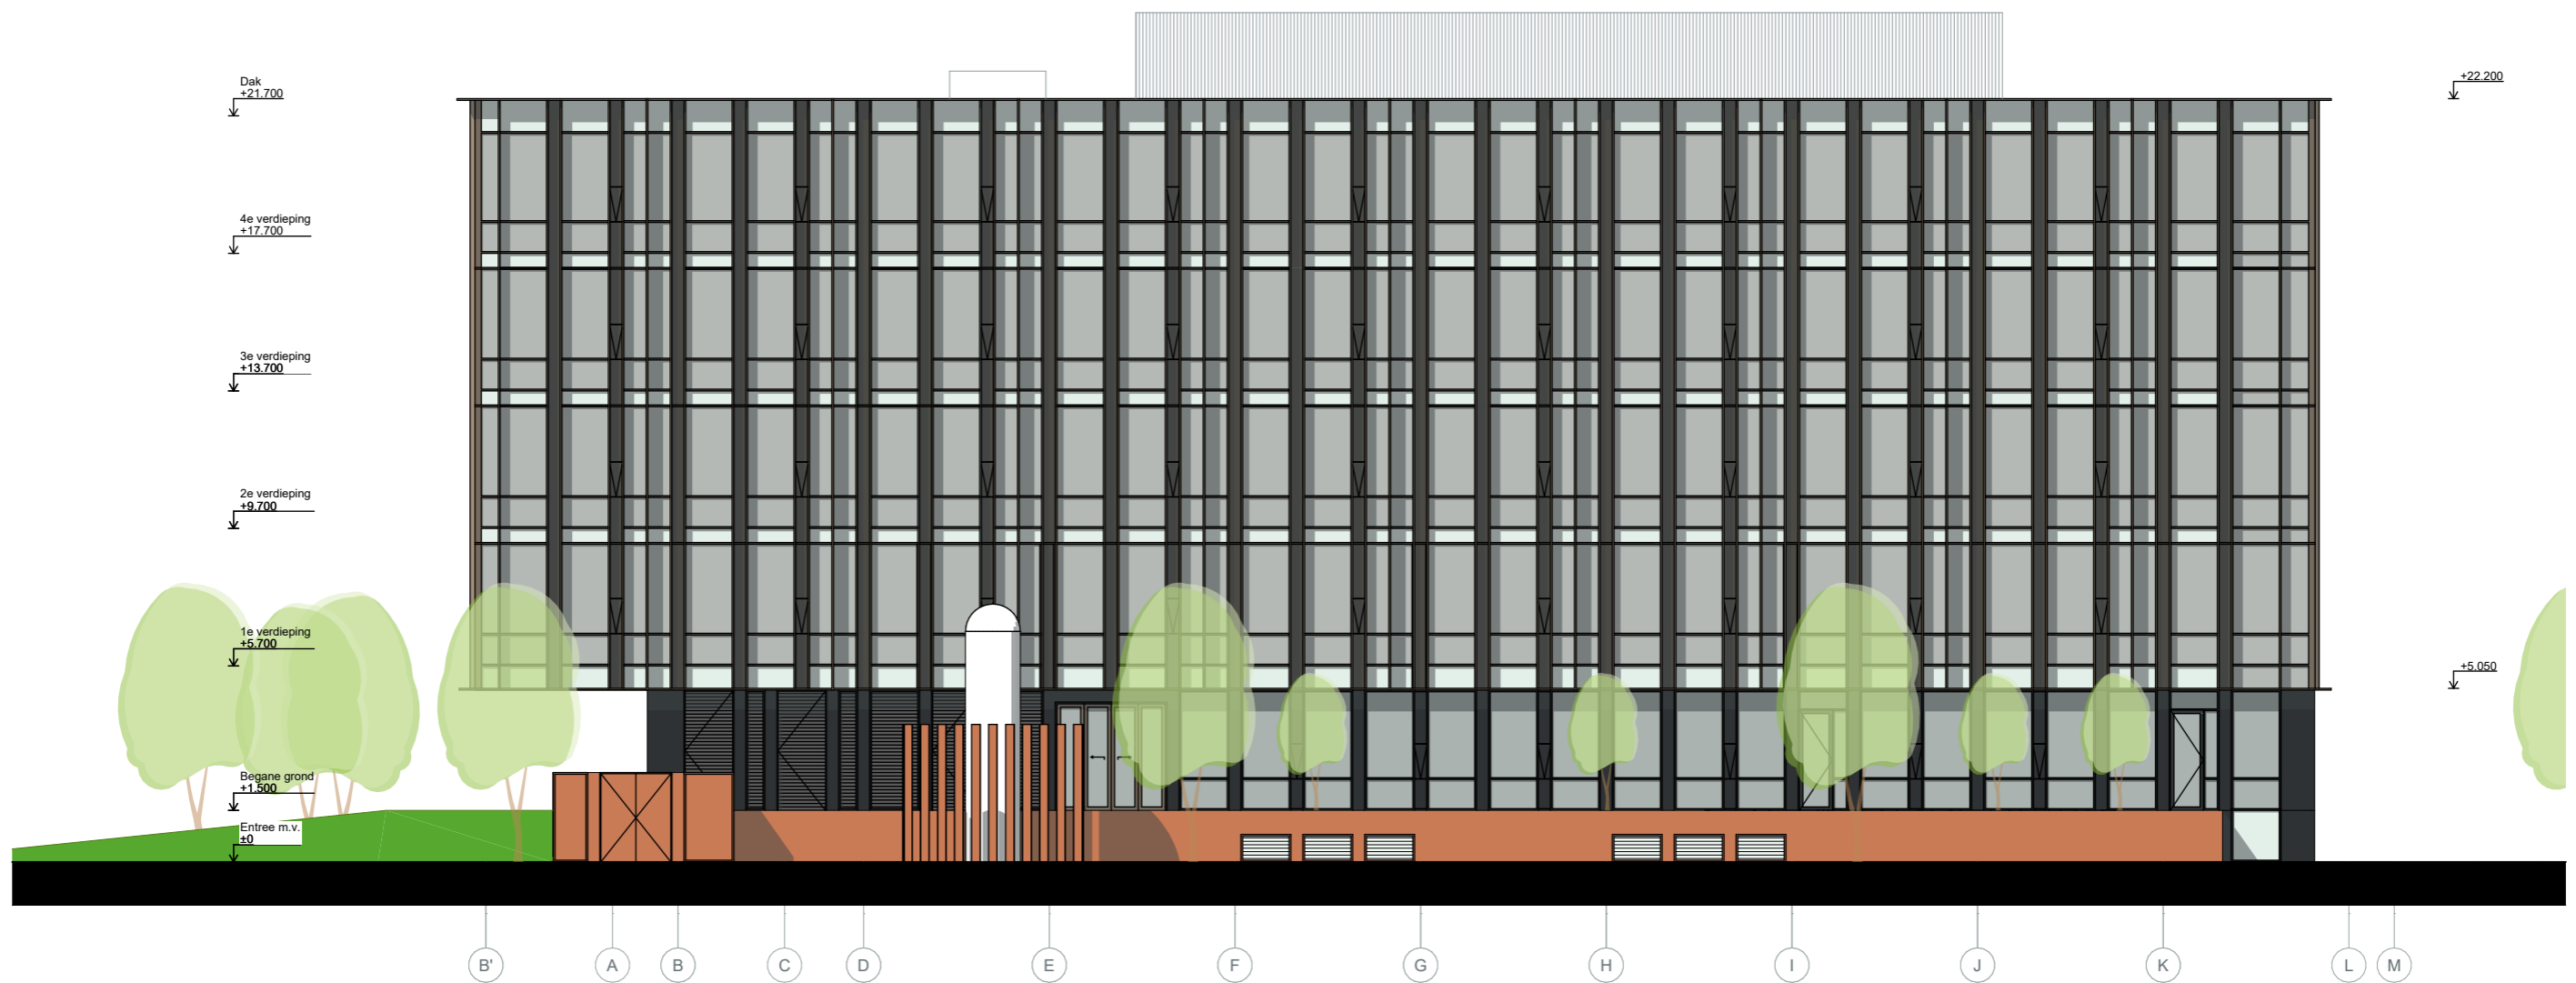

Schaal

- compositie
- 2 'lagen' plint
- 4 lagen bovenbouw

Ritme

- rustig ritme van verticale raamstijlen
- samenhang tussen onder- en bovenbouw
- gevel doorlopend tot op het maaiveld

Bovenbouw

- bovenbouw visueel maar subtiel versterkt
- horizontale lijnen

Open-gesloten

- diepere stijlen/lamellen in bovenbouw
- bovenbouw als gesloten bouwvolume
- spel van open gesloten op basis van gekozen perspectief
- onderscheidend ritme van verticale elementen in bovenbouw ten opzicht van plint
- Open hoeken, zonder diepere stijlen
- Variantie in diepte van de stijlen maakt een rijk gevarieerd beeld en dieper bovenvolume

Lijnen

- horizontale lijnen
- menselijke schaal

- verfijnde verbijzondering ter plaatse van hoofdentree
- half verdiepte laag opgenomen in het gevelbeeld

LAB gebouw

- onderdeel van serie van drie LAB gebouwen
- eenduidig object vrijstaand in parkachtig landschap

Groene kamer + Bedrijfsstoffeneiland

DO inrichtingsplan Fase 1
AUMC Medical Business Park | 2021-11-29

-  BOMEN
-  BOSPLANTSOEN
-  DAKTUIN
-  CORTENSTALEN PLANTENBAK
-  GAZON
-  TEGELBESTRATING
-  GRASBETONTEGELS
-  WATERPASSERENDE TEGELS (PARKTEGEL VAN AQUAFLOW)
-  PARKTEGELS MET GROEN ERTUSSEN
-  INSECTENHOTEL
-  VOGELBAD (BLAUW)