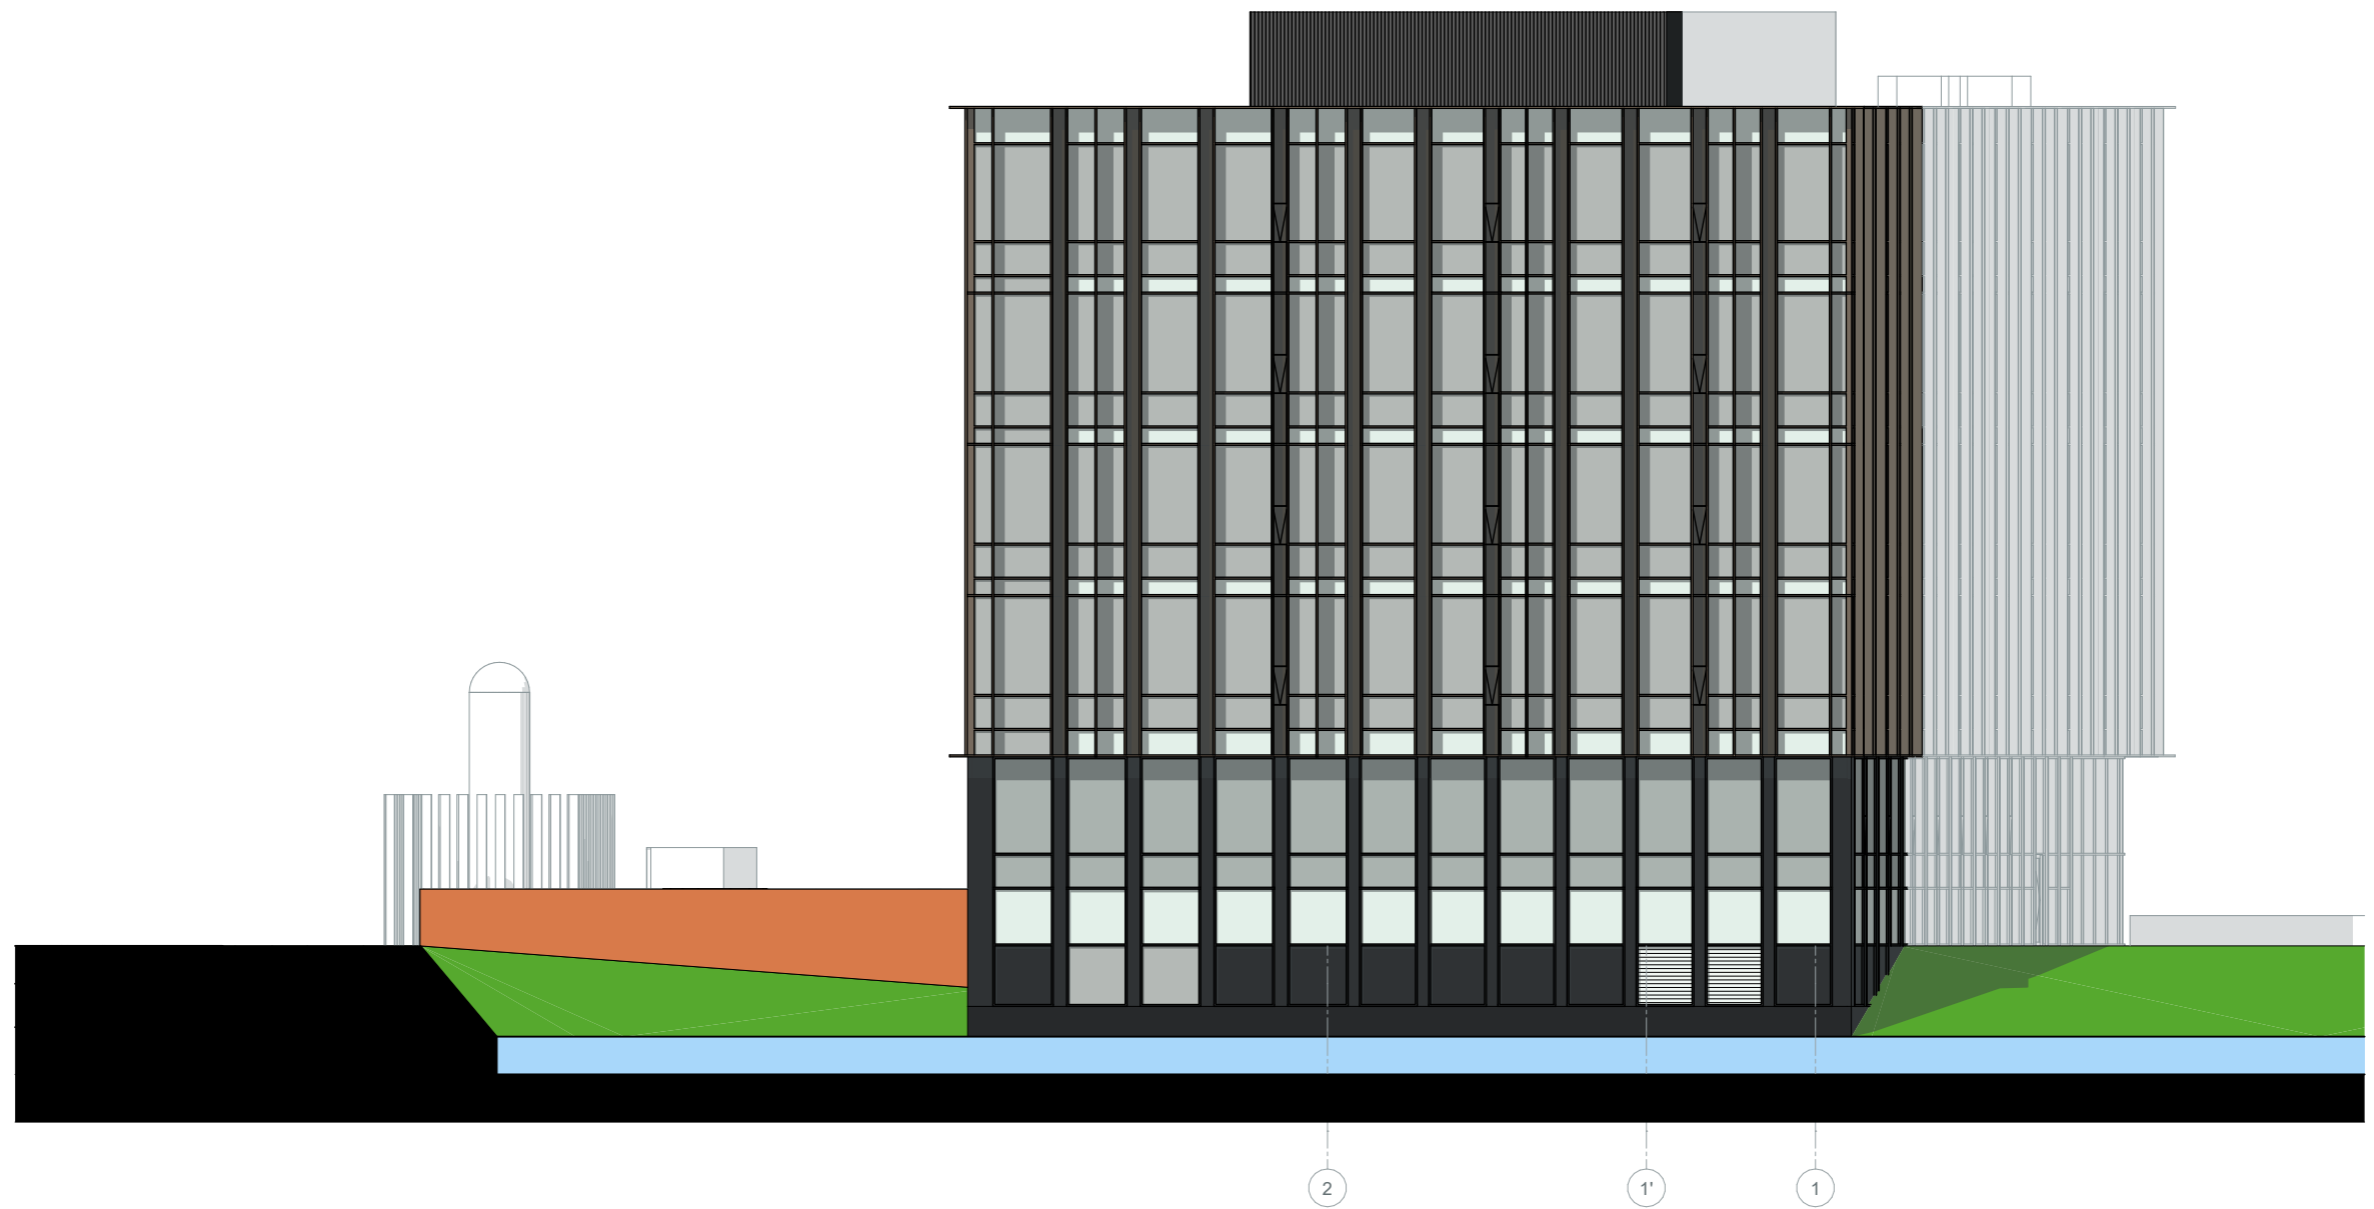

LAB gebouw Amsterdam

AMC Medical Business Park - Kavel G

- belangrijk front als prominente zichtzijde aan de Meibergdreef AMC zijde
- beeld van 3 blokken in het water

- kavel G met halfverdiepte uitstekende parkeervoorziening
- talud schuinite overal gelijk, geleidelijke oever
- Uitstekende deel als onderdeel van het landschap

Schaal

- compositie
- 2 'lagen' plint
- 4 lagen bovenbouw

Ritme

- rustig ritme van verticale raamstijlen
- samenhang tussen onder- en bovenbouw
- gevel doorlopend tot op het maaiveld

Bovenbouw

- bovenbouw visueel maar subtiel versterkt
- horizontale lijnen

Open-gesloten

- diepere stijlen/lamellen in bovenbouw
- bovenbouw als gesloten bouwvolume
- spel van open gesloten op basis van gekozen perspectief
- onderscheidend ritme van verticale elementen in bovenbouw ten opzicht van plint
- Open hoeken, zonder diepere stijlen
- Variantie in diepte van de stijlen maakt een rijk gevarieerd beeld en dieper bovenvolume

Lijnen

- horizontale lijnen
- menselijke schaal

- verfijnde verbijzondering ter plaatse van hoofdentree
- half verdiepte laag opgenomen in het gevelbeeld

LAB gebouw

- onderdeel van serie van drie LAB gebouwen
- eenduidig object vrijstaand in parkachtig landschap