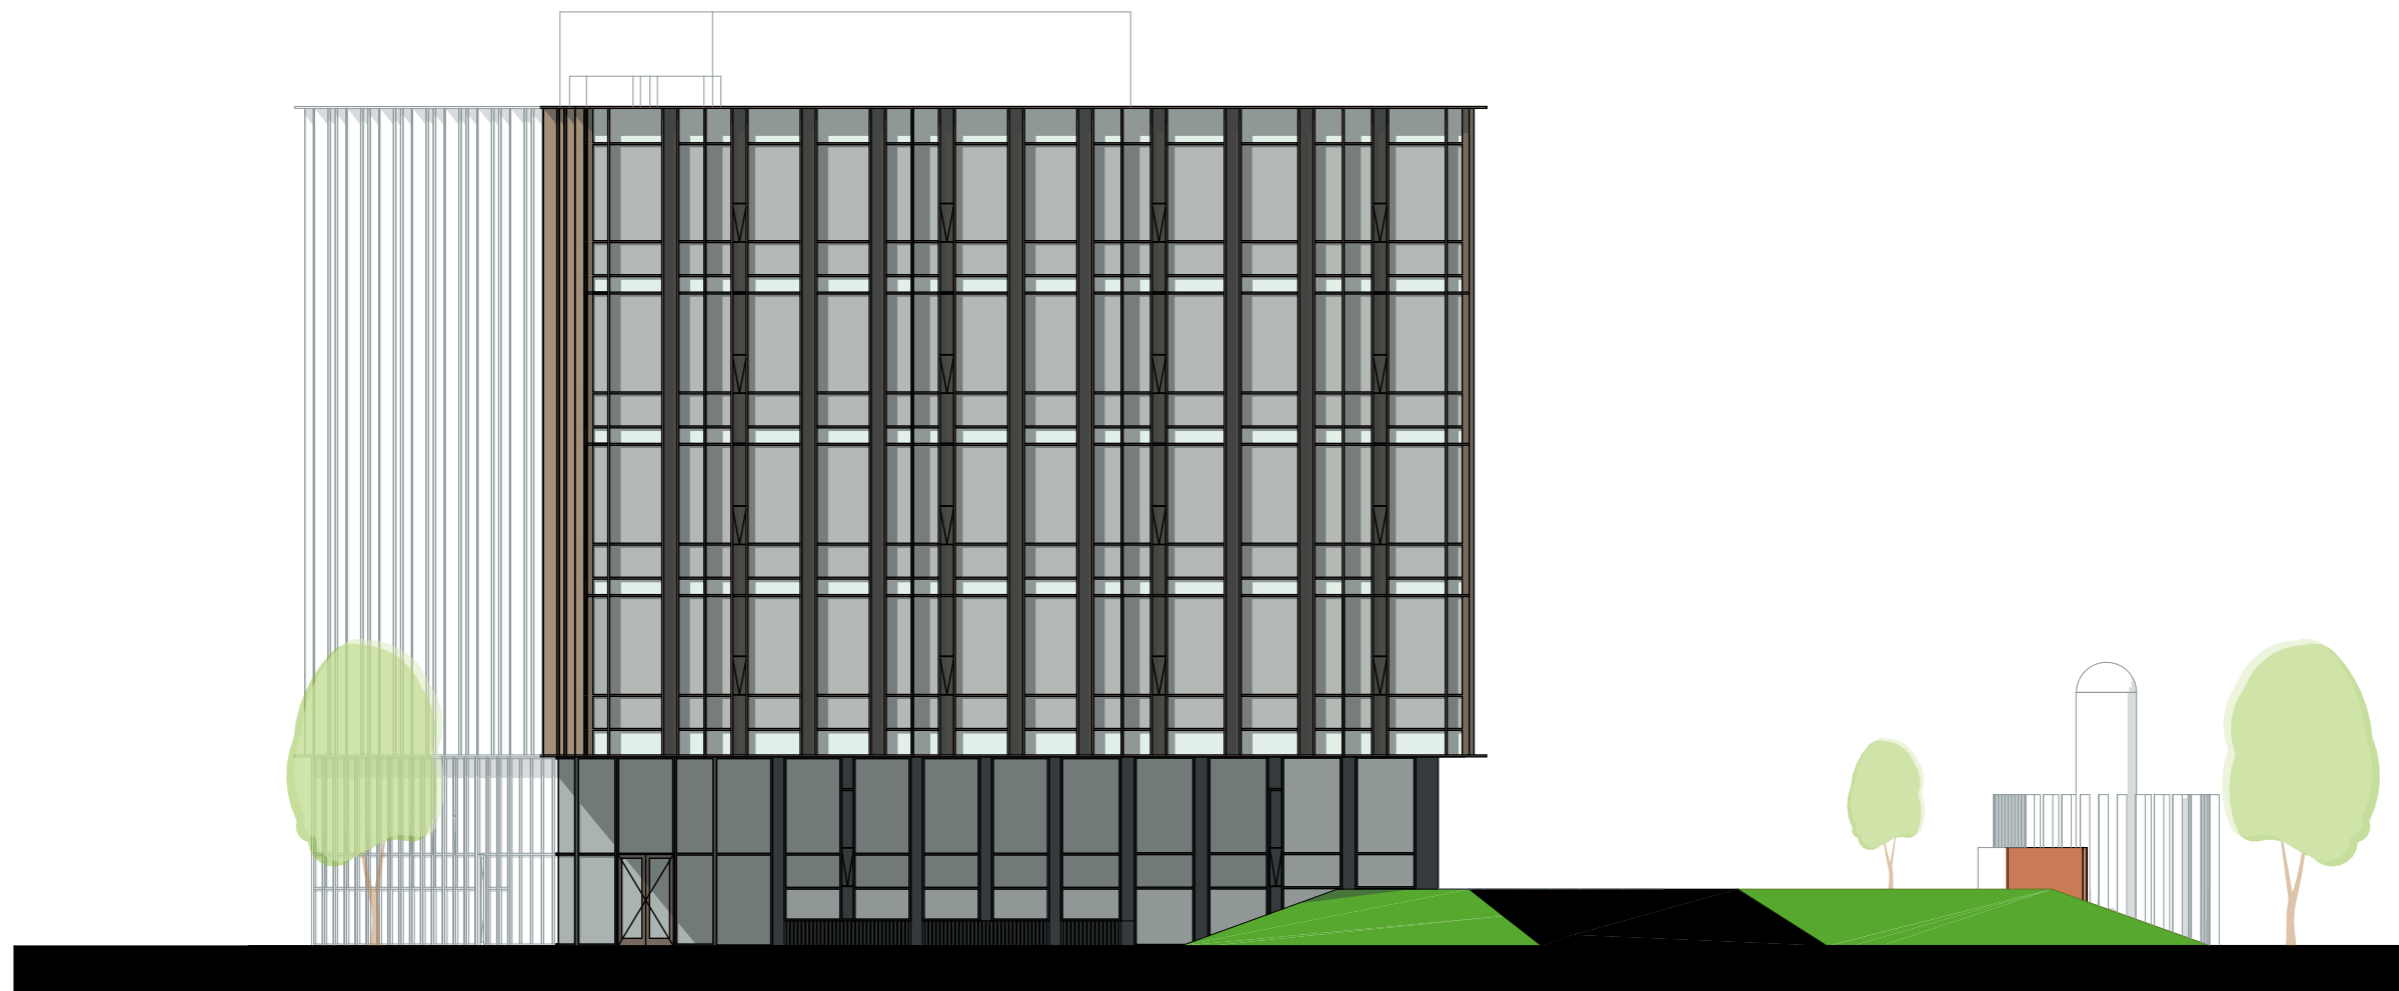

LAB gebouw Amsterdam

AMC Medical Business Park - Kavel G

- belangrijk front als prominente zichtzijde aan de Meibergdreef AMC zijde
- beeld van 3 blokken in het water

- kavel G met halfverdiepte uitstekende parkeervoorziening
- talud schuinite overal gelijk, geleidelijke oever
- Uitstekende deel als onderdeel van het landschap

Schaal

- compositie
- 2 'lagen' plint
- 4 lagen bovenbouw

Ritme

- rustig ritme van verticale raamstijlen
- samenhang tussen onder- en bovenbouw
- gevel doorlopend tot op het maaiveld

Bovenbouw

- bovenbouw visueel maar subtiel versterkt
- horizontale lijnen

Open-gesloten

- diepere stijlen/lamellen in bovenbouw
- bovenbouw als gesloten bouwvolume
- spel van open gesloten op basis van gekozen perspectief
- onderscheidend ritme van verticale elementen in bovenbouw ten opzicht van plint
- Open hoeken, zonder diepere stijlen
- Variantie in diepte van de stijlen maakt een rijk gevarieerd beeld en dieper bovenvolume

Lijnen

- horizontale lijnen
- menselijke schaal

- verfijnde verbijzondering ter plaatse van hoofdentree
- half verdiepte laag opgenomen in het gevelbeeld

LAB gebouw

- onderdeel van serie van drie LAB gebouwen
- eenduidig object vrijstaand in parkachtig landschap