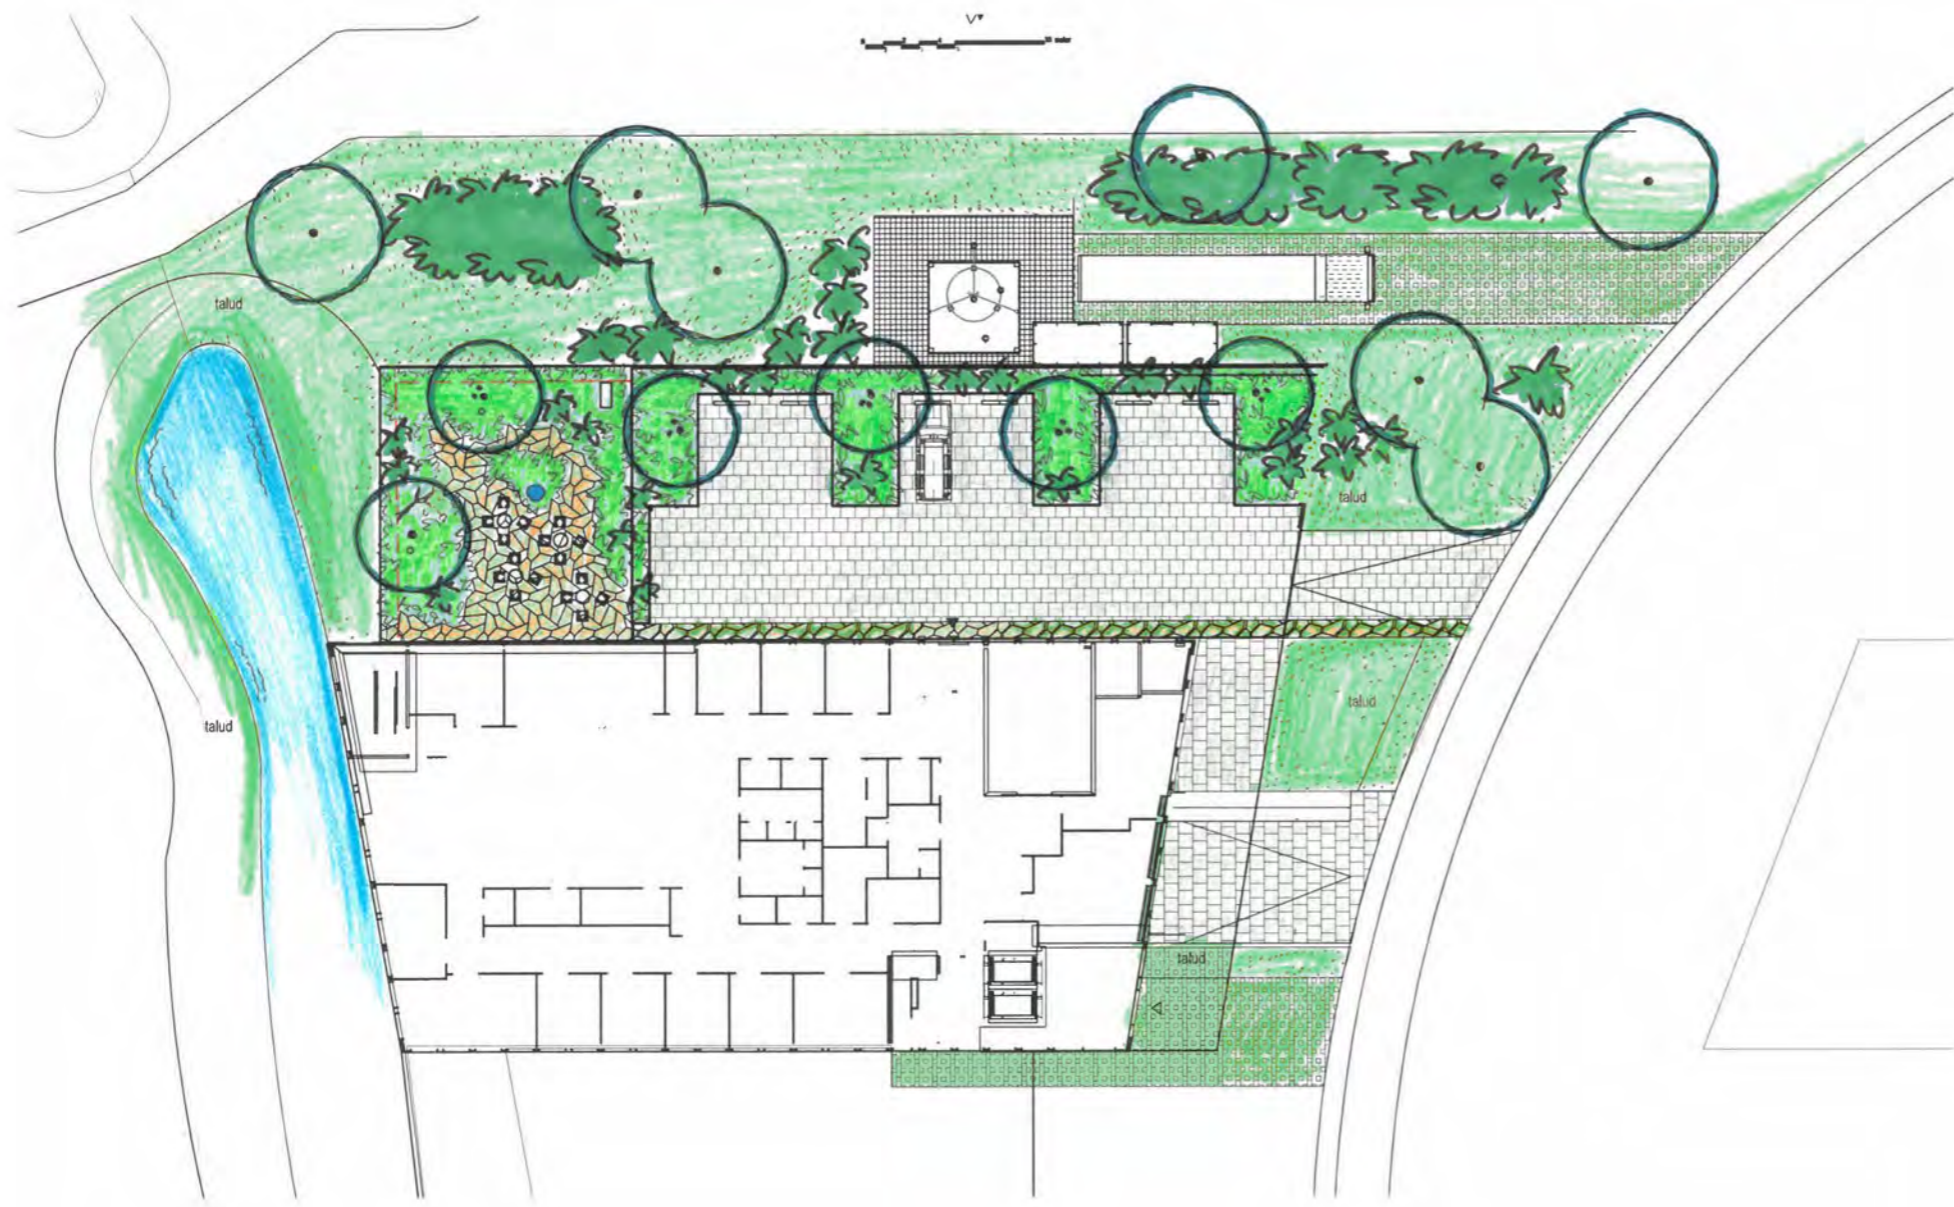

Schaal

- compositie
- 2 'lagen' plint
- 4 lagen bovenbouw

Ritme

- rustig ritme van verticale raamstijlen
- samenhang tussen onder- en bovenbouw
- gevel doorlopend tot op het maaiveld

Bovenbouw

- bovenbouw visueel maar subtiel versterkt
- horizontale lijnen

Open-gesloten

- diepere stijlen/lamellen in bovenbouw
- bovenbouw als gesloten bouwvolume
- spel van open gesloten op basis van gekozen perspectief
- onderscheidend ritme van verticale elementen in bovenbouw ten opzicht van plint
- Open hoeken, zonder diepere stijlen
- Variantie in diepte van de stijlen maakt een rijk gevarieerd beeld en dieper bovenvolume

Lijnen

- horizontale lijnen
- menselijke schaal

- verfijnde verbijzondering ter plaatse van hoofdentree
- half verdiepte laag opgenomen in het gevelbeeld

LAB gebouw

- onderdeel van serie van drie LAB gebouwen
- eenduidig object vrijstaand in parkachtig landschap

Groene kamer + Bedrijfsstoffeneiland

DO inrichtingsplan Fase 1
AUMC Medical Business Park | 2021-11-29

-  BOMEN
-  BOSPLANTSOEN
-  DAKTUIN
-  CORTENSTALEN PLANTENBAK
-  GAZON
-  TEGELBESTRATING
-  GRASBETONTEGELS
-  WATERPASSERENDE TEGELS (PARKTEGEL VAN AQUAFLOW)
-  PARKTEGELS MET GROEN ERTUSSEN
-  INSECTENHOTEL
-  VOGELBAD (BLAUW)