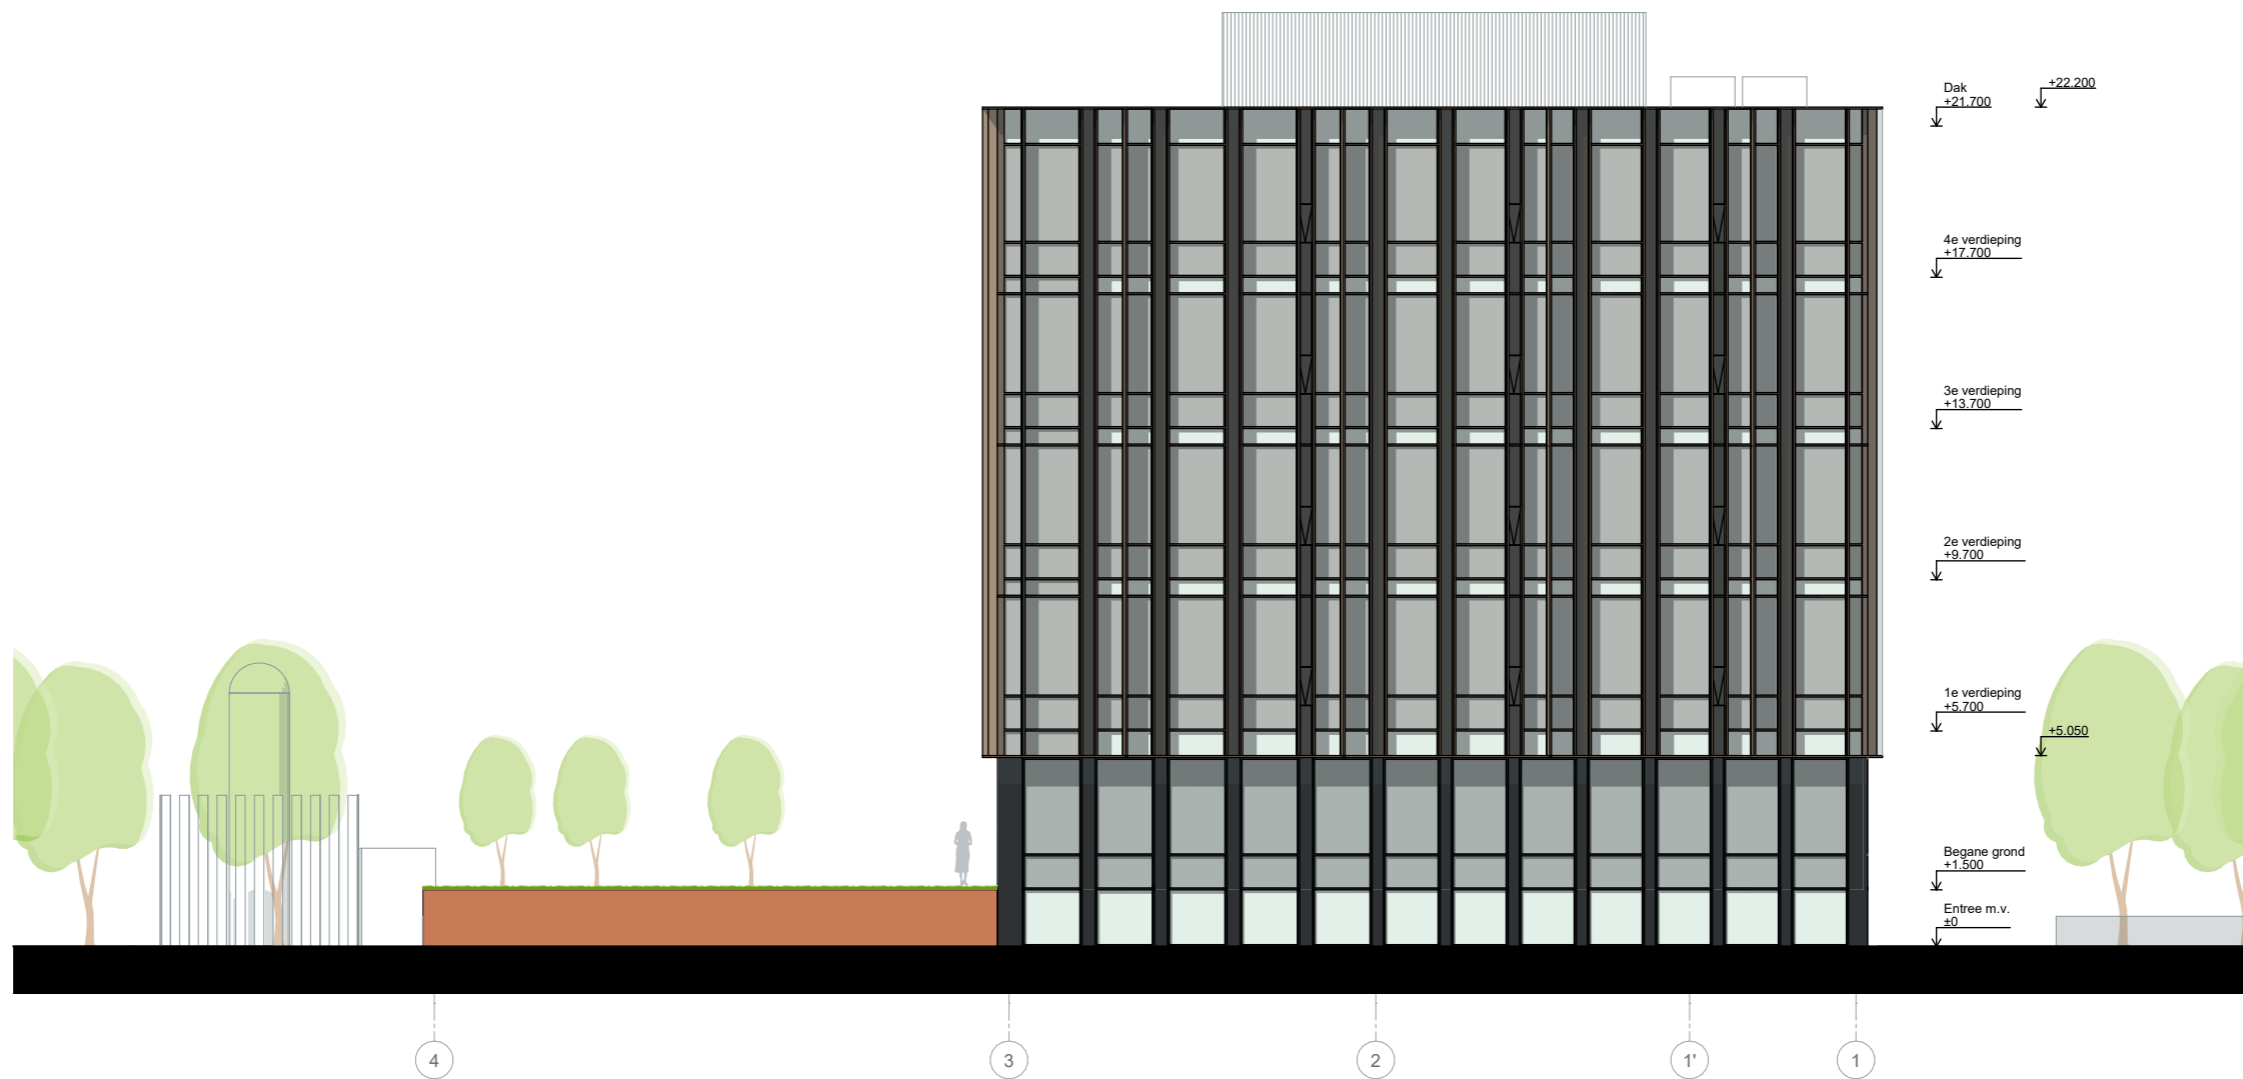

Schaal

- compositie
- 2 'lagen' plint
- 4 lagen bovenbouw

Ritme

- rustig ritme van verticale raamstijlen
- samenhang tussen onder- en bovenbouw
- gevel doorlopend tot op het maaiveld

Bovenbouw

- bovenbouw visueel maar subtiel versterkt
- horizontale lijnen

Open-gesloten

- diepere stijlen/lamellen in bovenbouw
- bovenbouw als gesloten bouwvolume
- spel van open gesloten op basis van gekozen perspectief
- onderscheidend ritme van verticale elementen in bovenbouw ten opzicht van plint
- Open hoeken, zonder diepere stijlen
- Variantie in diepte van de stijlen maakt een rijk gevarieerd beeld en dieper bovenvolume

Lijnen

- horizontale lijnen
- menselijke schaal

- verfijnde verbijzondering ter plaatse van hoofdentree
- half verdiepte laag opgenomen in het gevelbeeld

LAB gebouw

- onderdeel van serie van drie LAB gebouwen
- eenduidig object vrijstaand in parkachtig landschap

Groene kamer + Bedrijfsstoffeneiland

DO inrichtingsplan Fase 1
AUMC Medical Business Park | 2021-11-29

-  BOMEN
-  BOSPLANTSOEN
-  DAKTUIN
-  CORTENSTALEN PLANTENBAK
-  GAZON
-  TEGELBESTRATING
-  GRASBETONTEGELS
-  WATERPASSERENDE TEGELS (PARKTEGEL VAN AQUAFLOW)
-  PARKTEGELS MET GROEN ERTUSSEN
-  INSECTENHOTEL
-  VOGELBAD (BLAUW)