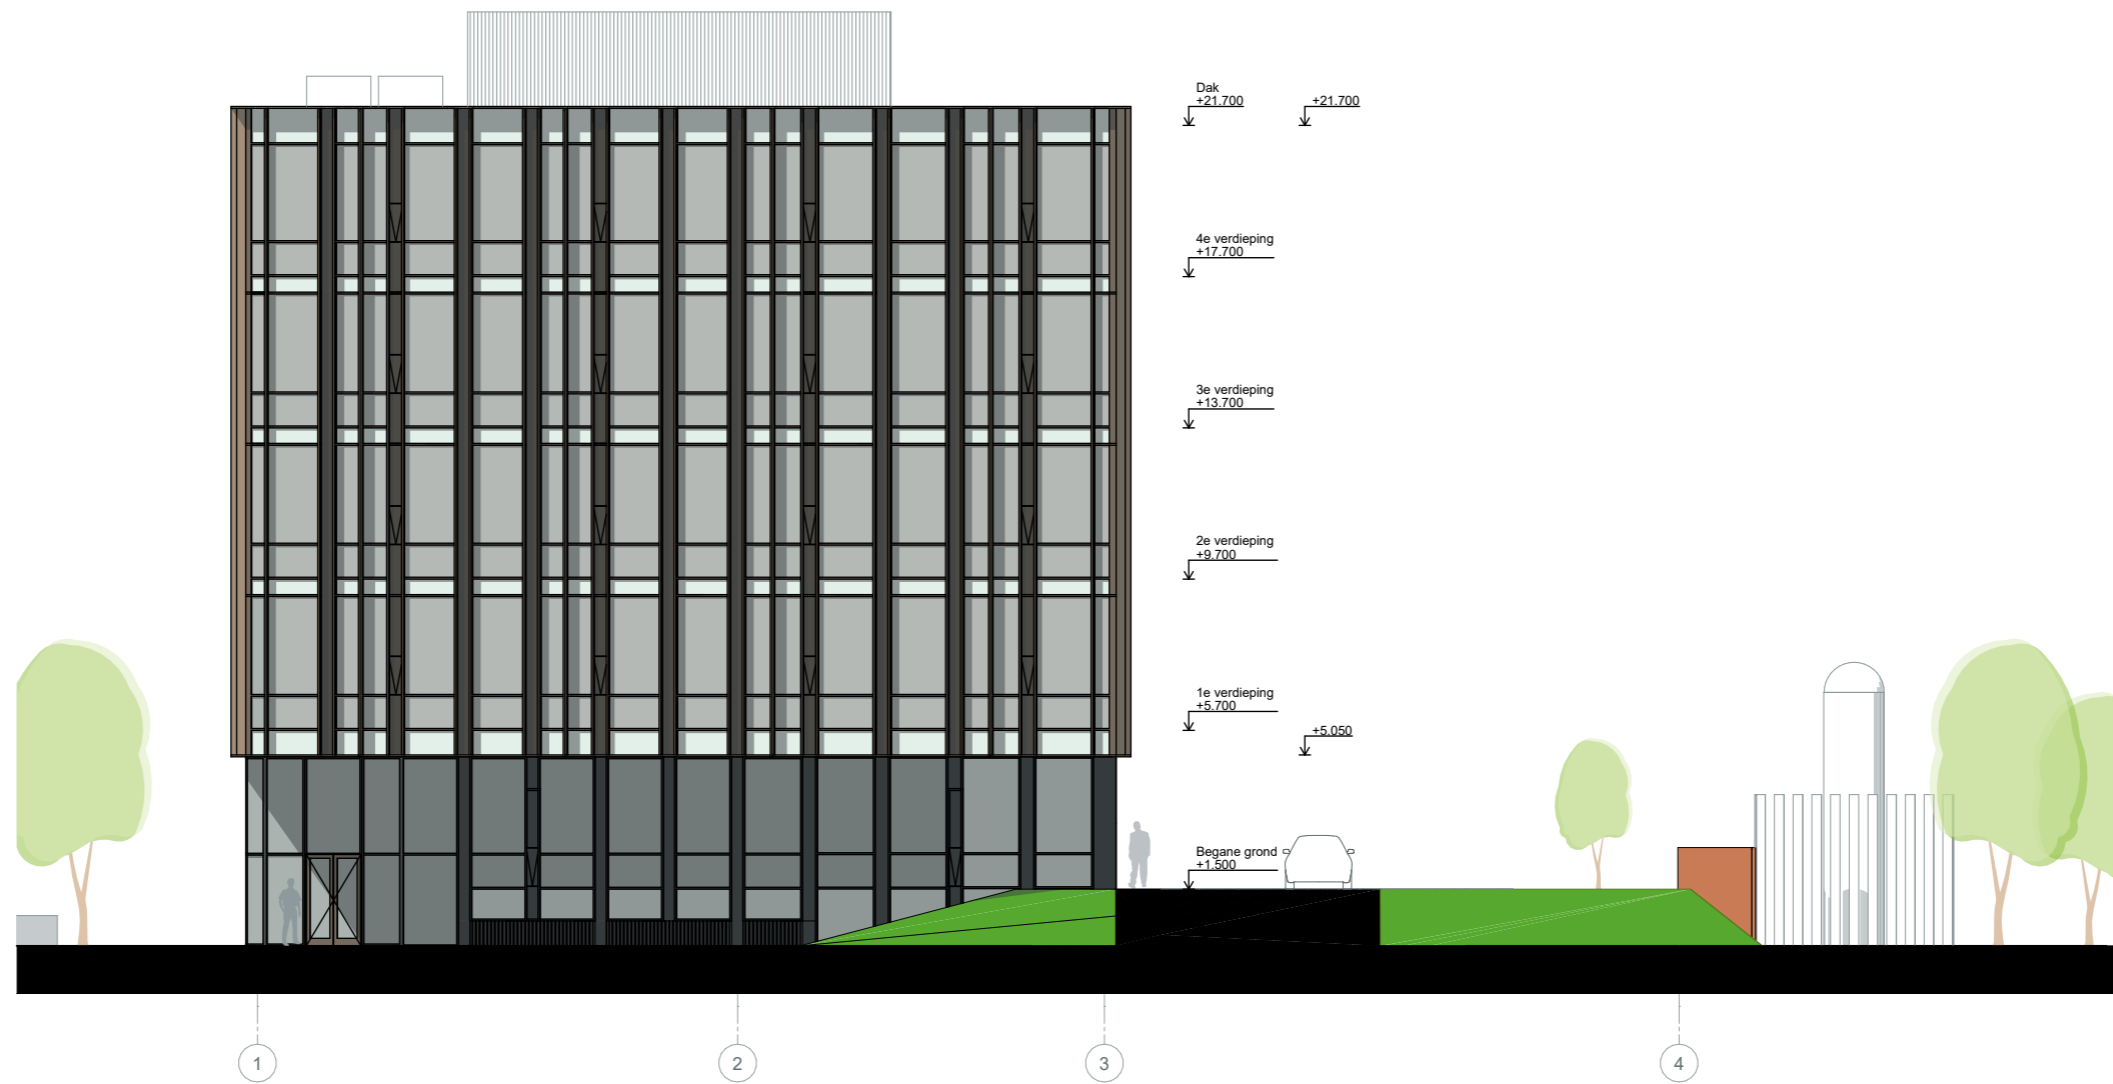

LAB gebouw Amsterdam

AMC Medical Business Park - Kavel G

- belangrijk front als prominente zichtzijde aan de Meibergdreef AMC zijde
- beeld van 3 blokken in het water

- kavel G met halfverdiepte uitstekende parkeervoorziening
- talud schuinite overal gelijk, geleidelijke oever
- Uitstekende deel als onderdeel van het landschap

Schaal

- compositie
- 2 'lagen' plint
- 4 lagen bovenbouw

Ritme

- rustig ritme van verticale raamstijlen
- samenhang tussen onder- en bovenbouw
- gevel doorlopend tot op het maaiveld

Bovenbouw

- bovenbouw visueel maar subtiel versterkt
- horizontale lijnen

Open-gesloten

- diepere stijlen/lamellen in bovenbouw
- bovenbouw als gesloten bouwvolume
- spel van open gesloten op basis van gekozen perspectief
- onderscheidend ritme van verticale elementen in bovenbouw ten opzicht van plint
- Open hoeken, zonder diepere stijlen
- Variantie in diepte van de stijlen maakt een rijk gevarieerd beeld en dieper bovenvolume

Lijnen

- horizontale lijnen
- menselijke schaal

- verfijnde verbijzondering ter plaatse van hoofdentree
- half verdiepte laag opgenomen in het gevelbeeld

LAB gebouw

- onderdeel van serie van drie LAB gebouwen
- eenduidig object vrijstaand in parkachtig landschap