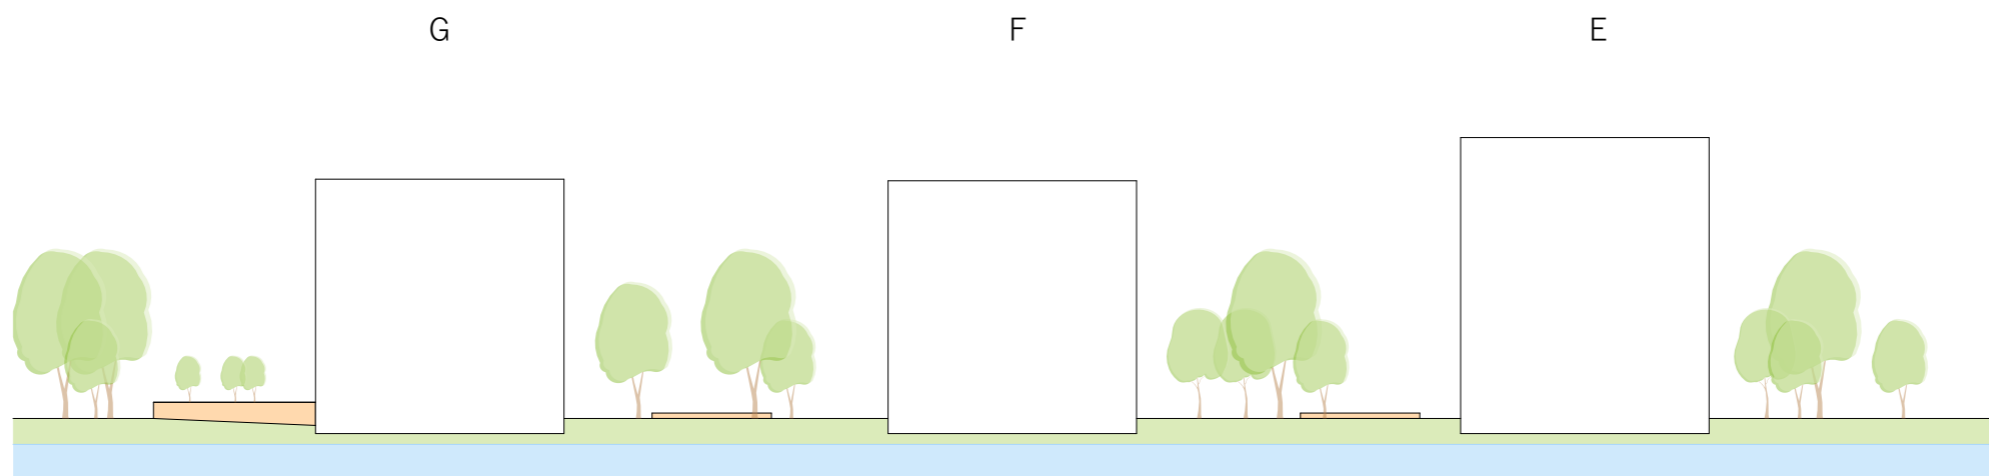

LAB gebouw Amsterdam

AMC Medical Business Park - Kavel G

- belangrijk front als prominente zichtzijde aan de Meibergdreef AMC zijde
- beeld van 3 blokken in het water

- kavel G met halfverdiepte uitstekende parkeervoorziening
- talud schuinite overal gelijk, geleidelijke oever
- Uitstekende deel als onderdeel van het landschap

Beeldkwaliteitsplan

- verdiept parkeren
- transparante plint
- gesloten bovenbouw

- uitkraging van 5m op 5m hoogte
- minimaal 13m hoog

Profiel

- half verdiept parkeren
- 5 laags bebouwing

- plint met TWEC
- 4 lagen LAB

Schaal

- compositie
- 2 'lagen' plint
- 4 lagen bovenbouw

Ritme

- rustig ritme van verticale raamstijlen
- samenhang tussen onder- en bovenbouw
- gevel doorlopend tot op het maaiveld

Bovenbouw

- bovenbouw visueel maar subtiel versterkt
- horizontale lijnen

Lijnen

- horizontale lijnen
- menselijke schaal

- verfijnde verbijzondering ter plaatse van hoofdentree
- half verdiepte laag opgenomen in het gevelbeeld

LAB gebouw

- onderdeel van serie van drie LAB gebouwen
- eenduidig object vrijstaand in parkachtig landschap