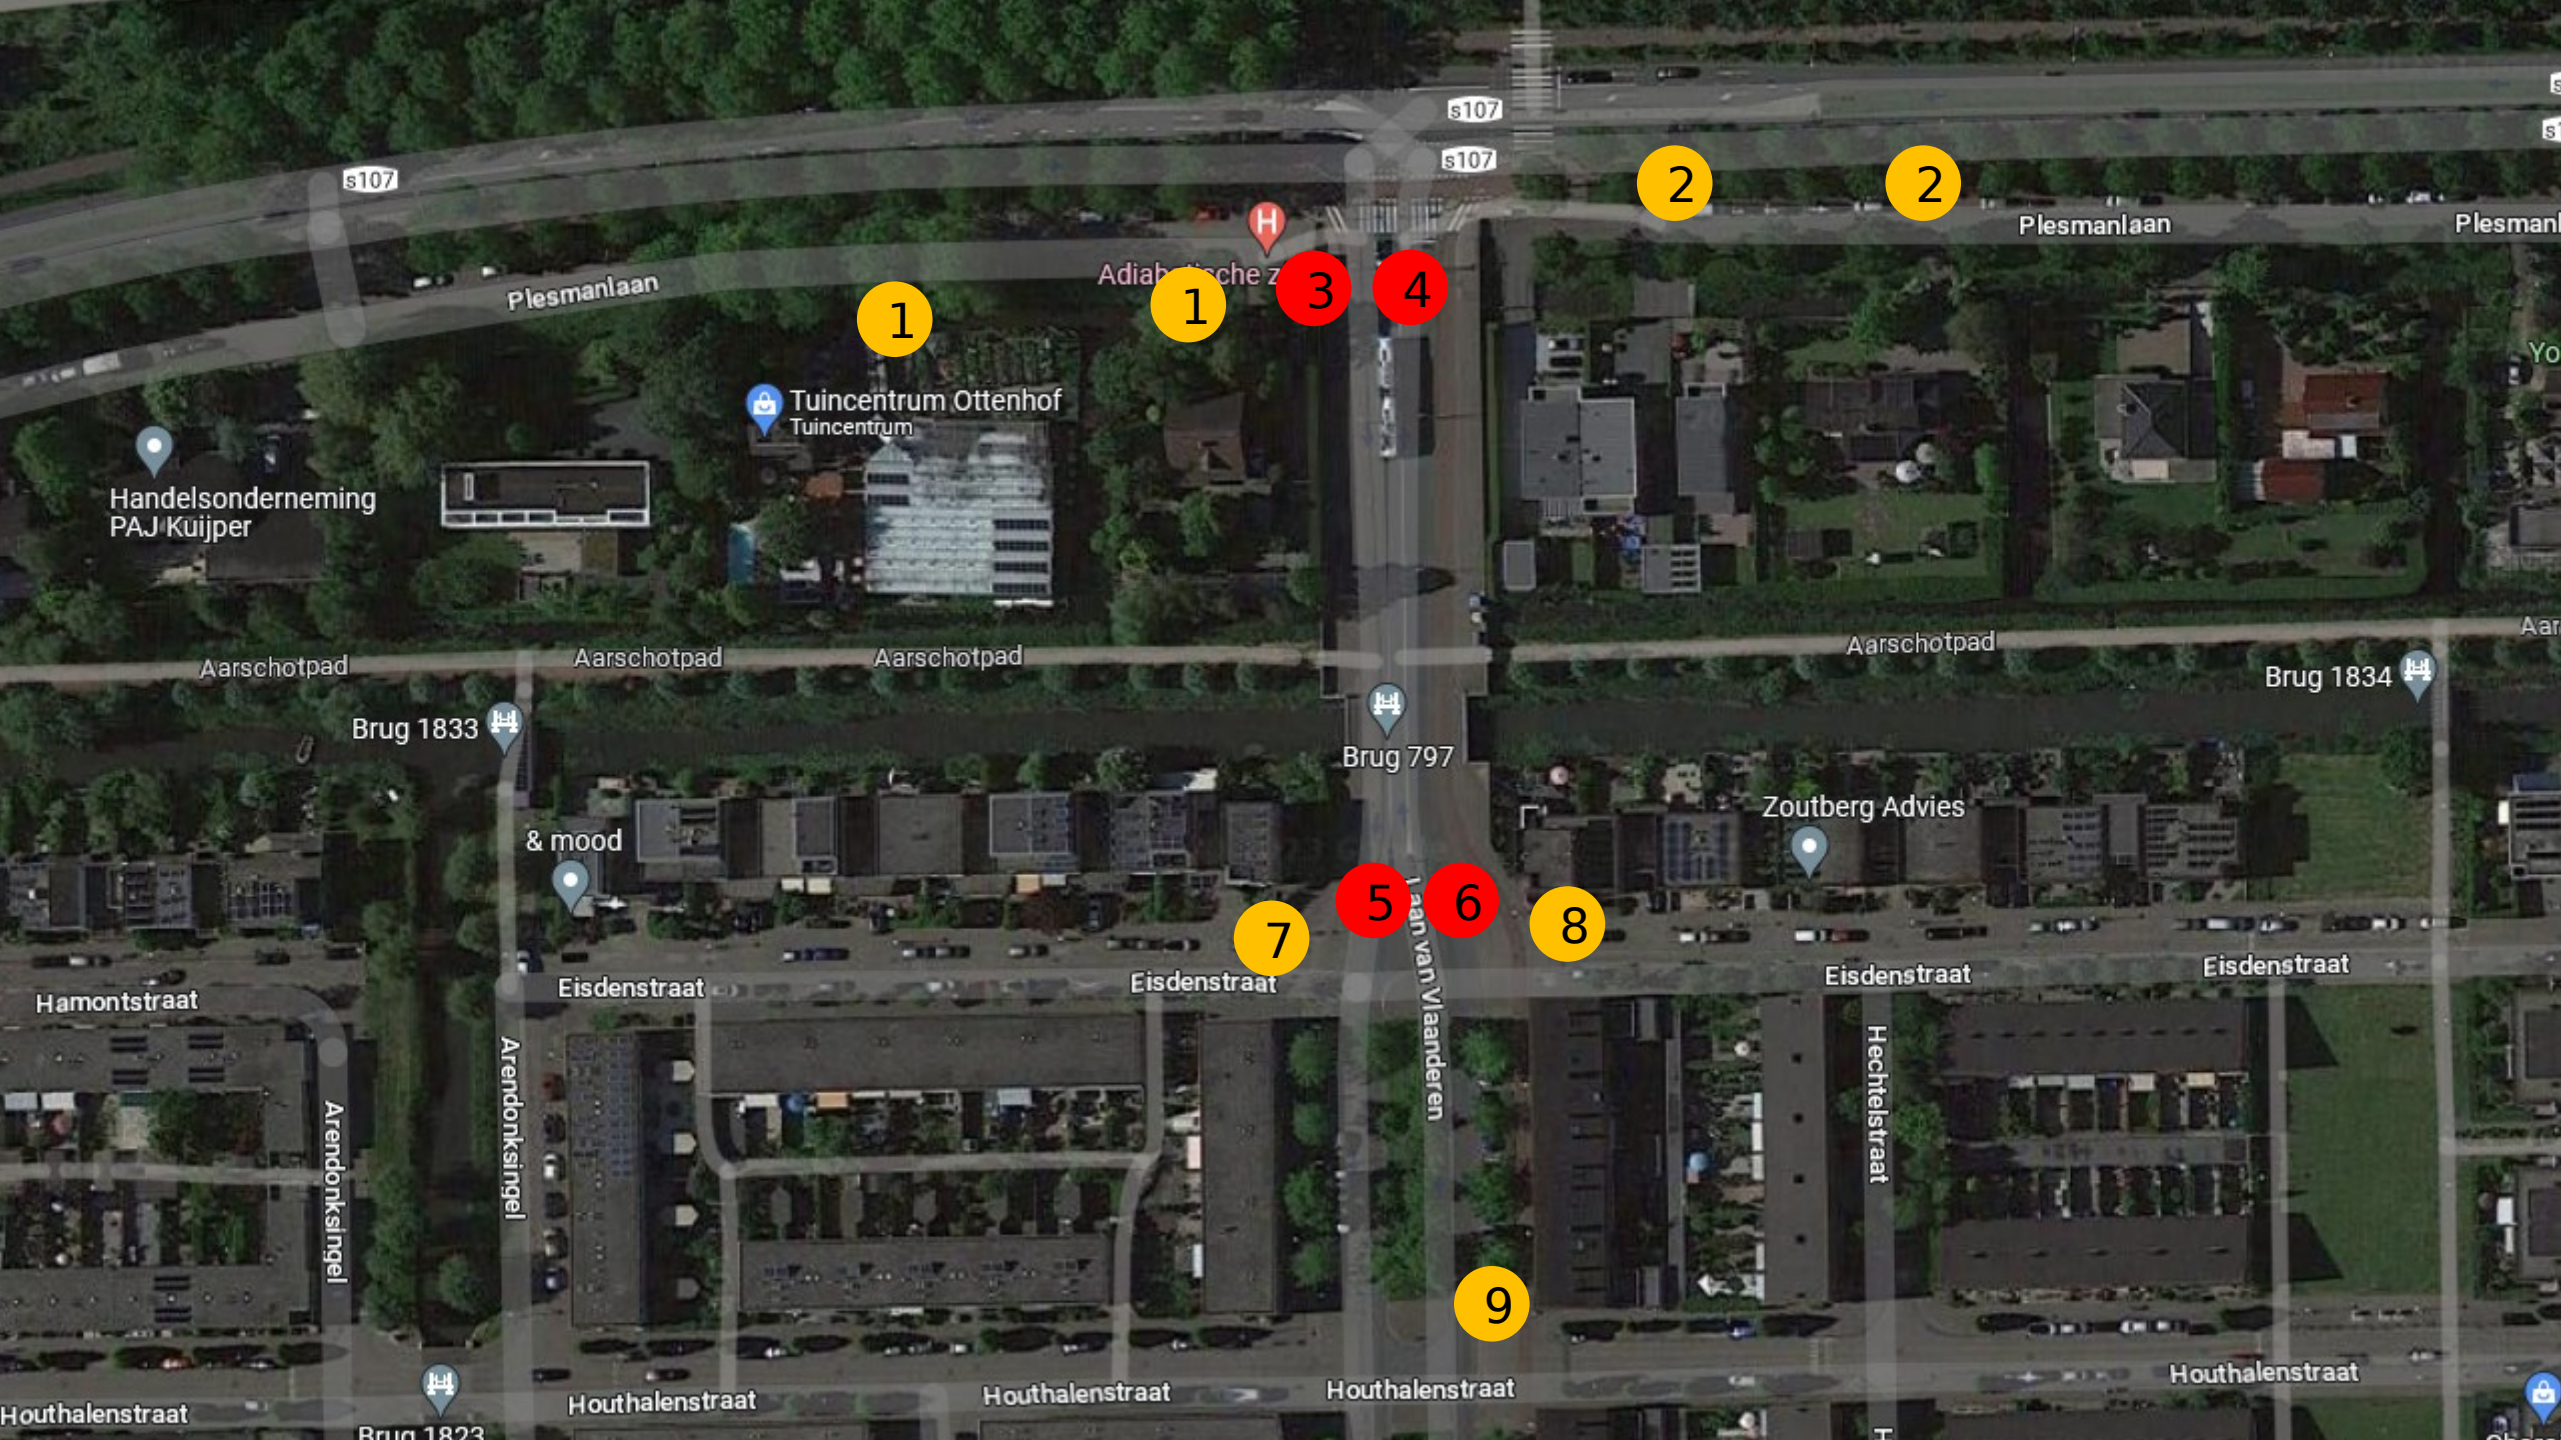

Locatie 1 Laan van Vlaanderen Plesmalaan brug 797 thv de Eisdenstraat

s107

s107

s107

Plesmanlaan

Plesmanlaan

Plesmanlaan

1

1

3

4

2

2

Adiabatische z...

Tuincentrum Ottenhof
Tuincentrum

Handelsonderneming
PAJ Kuijper

Aarschotpad

Aarschotpad

Aarschotpad

Aarschotpad

Aarschotpad

Brug 1833

Brug 797

Brug 1834

Eisdenstraat

Eisdenstraat

Eisdenstraat

Arendonksingel

Arendonksingel

Aan van Vlaanderen

Hechelsstraat

Brug 1823