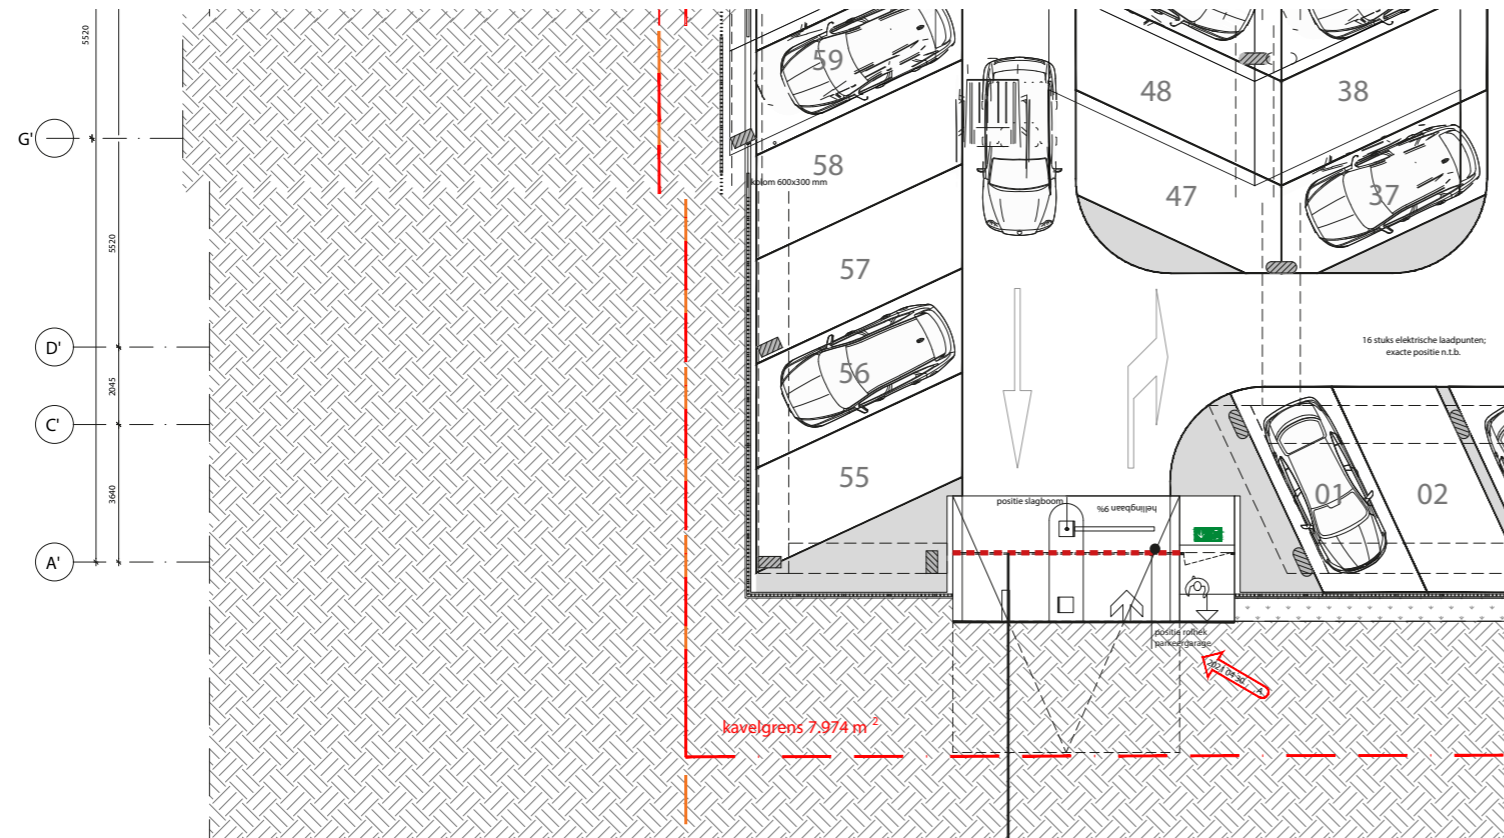

# ROLHEK GARAGE

V8148 099P – plattegrond parking floor (garden)

positie striprolhek

## ROLHEK PARKEERGARAGE

Het striprolhek wordt uitgevoerd in staal en gemaakt in de kleur van al het overige aluminium:

Interpon D2525, YW280F, Manganese 2525 Matt.

close-up striprolhek

V8148 100P – plattegrond ground floor (garden)

positie striprolhek

striprolhek