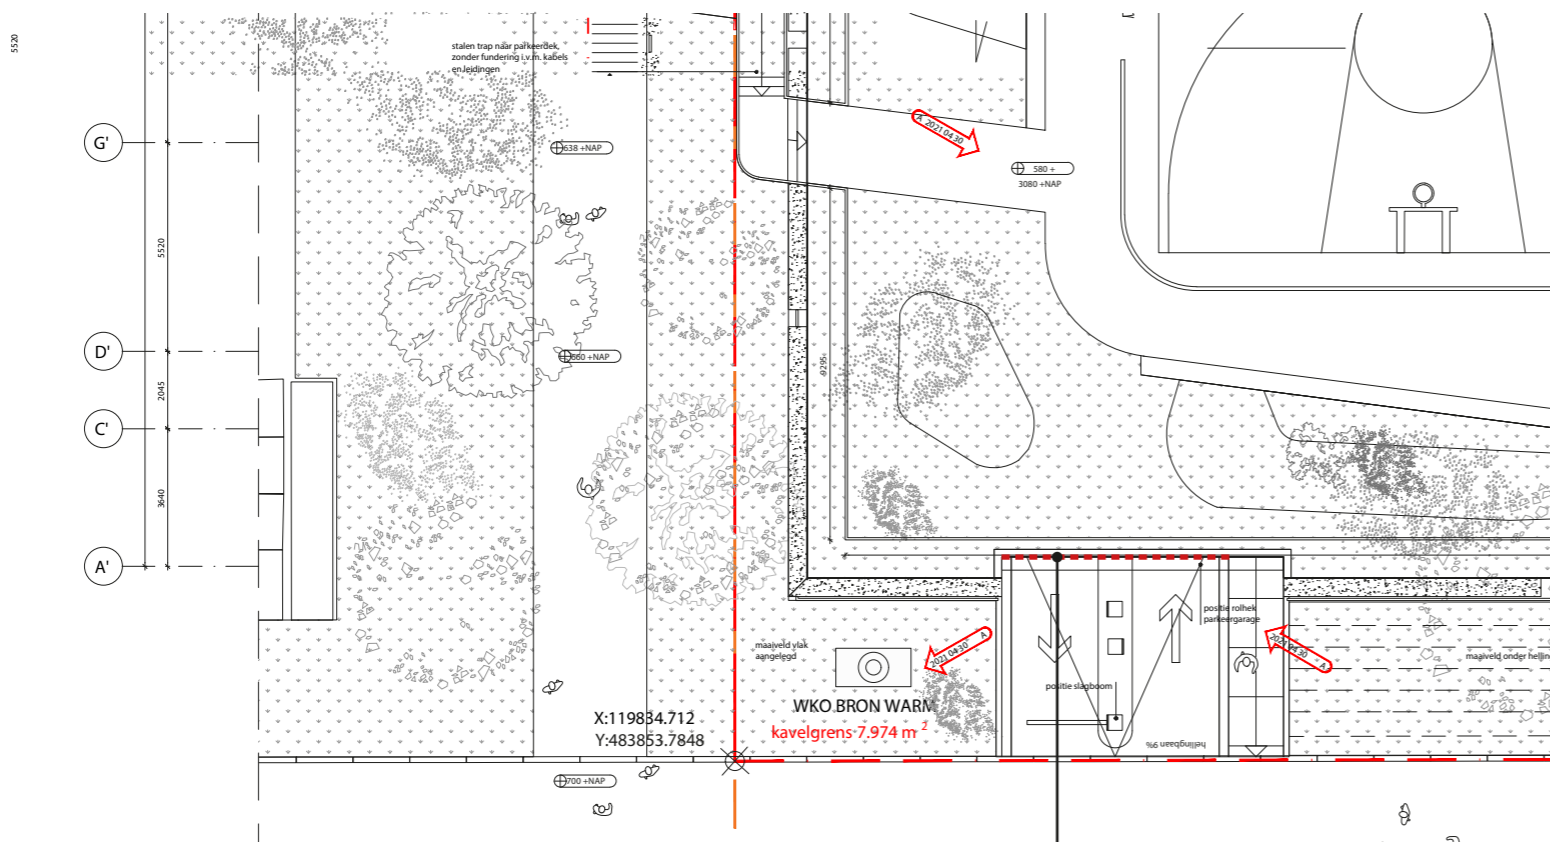

# ROLHEK GARAGE

V8148 099P – plattegrond parking floor (garden)

positie striprolhek

## ROLHEK PARKEERGARAGE

Het striprolhek wordt uitgevoerd in staal en gemaakt in de kleur van al het overige aluminium:

Interpon D2525, YW280F, Manganese 2525 Matt.

close-up striprolhek

V8148 100P – plattegrond ground floor (garden)

positie striprolhek

striprolhek