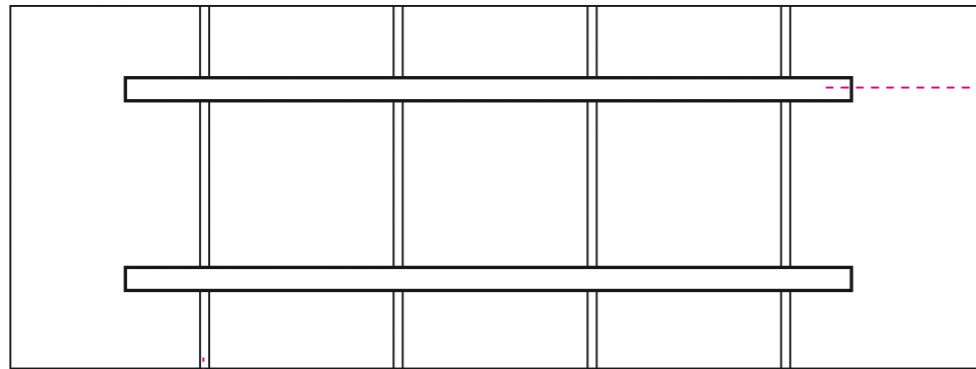

Achterzijde

Aluminium montagestrips

4x aluminium koker 30x30x2

gewicht lichtbak circa 75 kg.

Kleuren casco is zwart ral 9005

Kleuren voorzijde lichtbak zwart- grijs- wit

detail
aluminium montagestrips
zijaanzicht