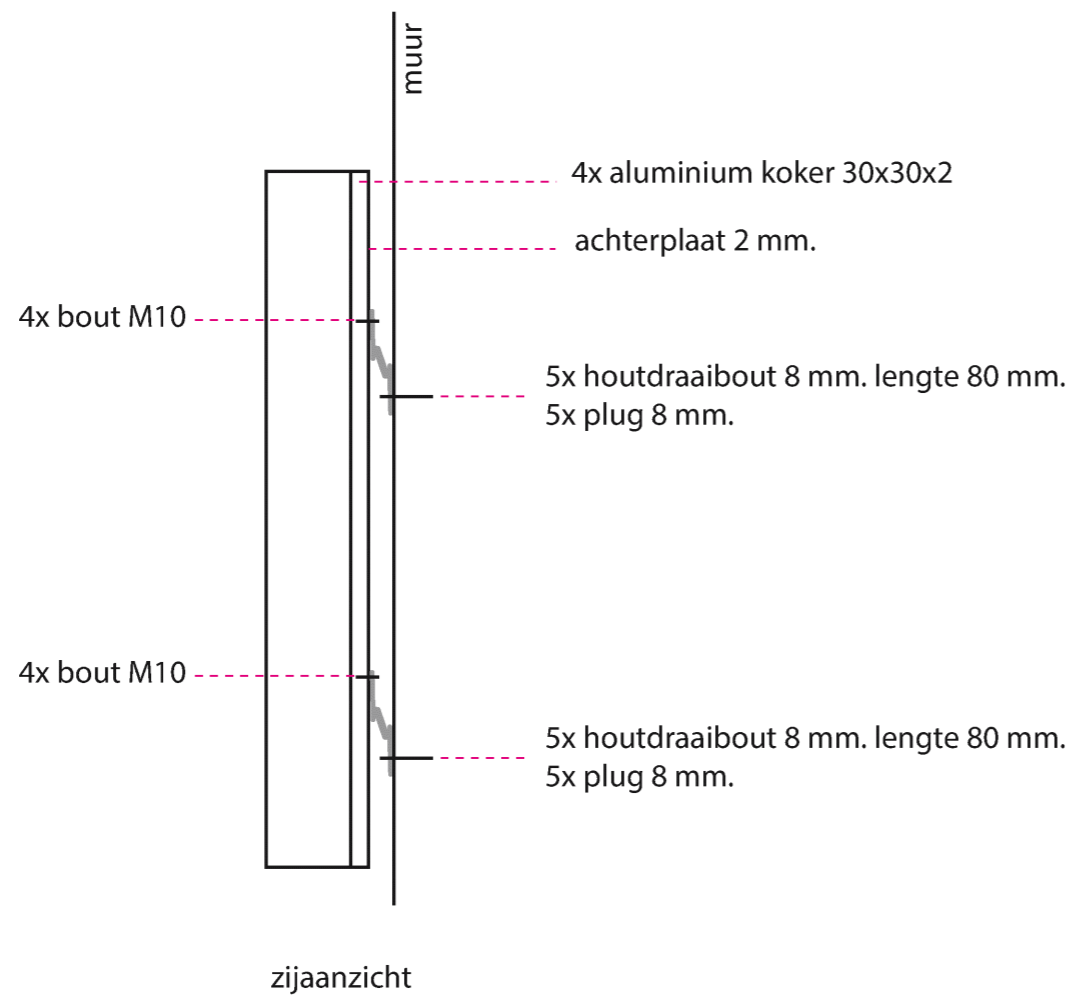

Achterzijde

Aluminium montagestrips

4x aluminium koker 30x30x2

gewicht lichtbak circa 75 kg.

Kleuren casco is zwart ral 9005

Kleuren voorzijde lichtbak zwart- grijs- wit

detail
aluminium montagestrips
zijaanzicht