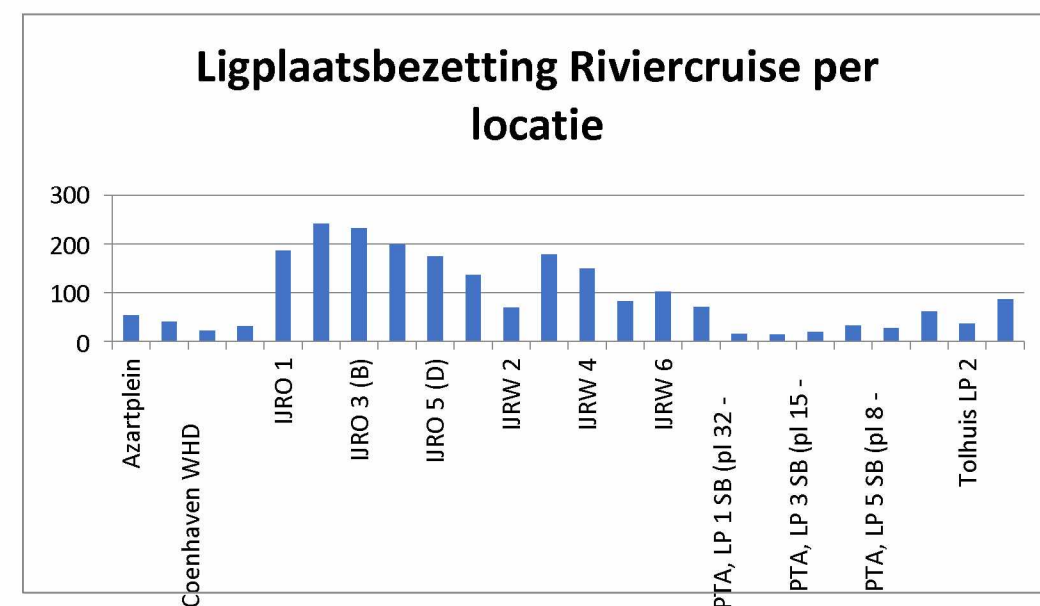

## Ligplaatsbezetting Riviercruise per maand - gebaseerd op reserveringen 2019 per 1-4-2019

Ligplaats	jan	feb	mrt	apr	mei	jun	jul	aug	sep	okt	nov	dec	Eindtotaal
Azartplein			1	18	9	5	7	6	6	2			54
Coenhaven WHD kop paal 1				20	5	4	3	3	1	4			40
Coenhaven WHD kop paal 11	1			18	1		1		1				22
Coenhaven WHD kop paal 6				25	2	1		2		1			31
IJRO 1	6		14	21	13	21	18	17	17	21	20	18	186
IJRO 2 (A)	3		19	29	29	28	24	23	29	27	20	11	242
IJRO 3 (B)	7	1	17	31	25	22	30	21	24	24	16	14	232
IJRO 4 (C)	3		12	41	21	20	22	24	19	18	10	9	199
IJRO 5 (D)	4		9	28	17	18	26	17	21	15	12	8	175
IJRO 6			10	25	14	16	13	14	16	14	9	5	136
IJRW 2	1		3	13	9	8	7	8	9	11			69
IJRW 3	2	1	15	30	25	18	17	15	16	20	11	9	179
IJRW 4	1		10	30	19	20	17	17	12	14	5	5	150
IJRW 5			4	21	12	8	7	10	8	9	1	3	83
IJRW 6			5	26	15	5	12	12	9	13	3	2	102
Javakade LP 1			3	23	11	7	9	5	4	7		2	71
PTA, LP 1 SB (pl 32 - hoger)			1	11	1				1	1			15
PTA, LP 2 SB (pl 24 - 32)			2	12									14
PTA, LP 3 SB (pl 15 - 24)			1	14	4								19
PTA, LP 4 SB (pl 8 - 15)			3	25	3					2			33
PTA, LP 5 SB (pl 8 - lager)			3	22	2								27
Tolhuis LP 1	2		6	13	9	6	7	7	6	4		2	62
Tolhuis LP 2			1	11	5	4	4	5	4	2		1	37
Westerdoksdiijk	2		3	19	6	8	8	8	12	5	8	7	86
<b>Totaal</b>	<b>32</b>	<b>2</b>	<b>142</b>	<b>526</b>	<b>257</b>	<b>219</b>	<b>232</b>	<b>214</b>	<b>215</b>	<b>214</b>	<b>115</b>	<b>96</b>	<b>2264</b>

Ligplaats	Aantal	Locatie	Aantal reserveringen
Azartplein	54	Azartplein	54
Coenhaven WHD kop paal 1	40	Coenhaven	93
Coenhaven WHD kop paal 11	22	Ruijterkade Oo:	1170
Coenhaven WHD kop paal 6	31	Ruijterkade We	583
IJRO 1	186	Javakade	71
IJRO 2 (A)	242	Veemkade	108
IJRO 3 (B)	232	Tolhuis	99
IJRO 4 (C)	199	Westerdoksdiijk	86
IJRO 5 (D)	175		
IJRO 6	136		
IJRW 2	69		
IJRW 3	179		
IJRW 4	150		
IJRW 5	83		
IJRW 6	102		
Javakade LP 1	71		
PTA, LP 1 SB (pl 32 - hoger)	15		
PTA, LP 2 SB (pl 24 - 32)	14		

### Ligplaatsbezetting Riviercruise per locatie

Locatie	Aantal reserveringen
1. Ruijterkade Oo	1170
2. Ruijterkade W	583
3. Javakade	71
4. Tolhuis	99