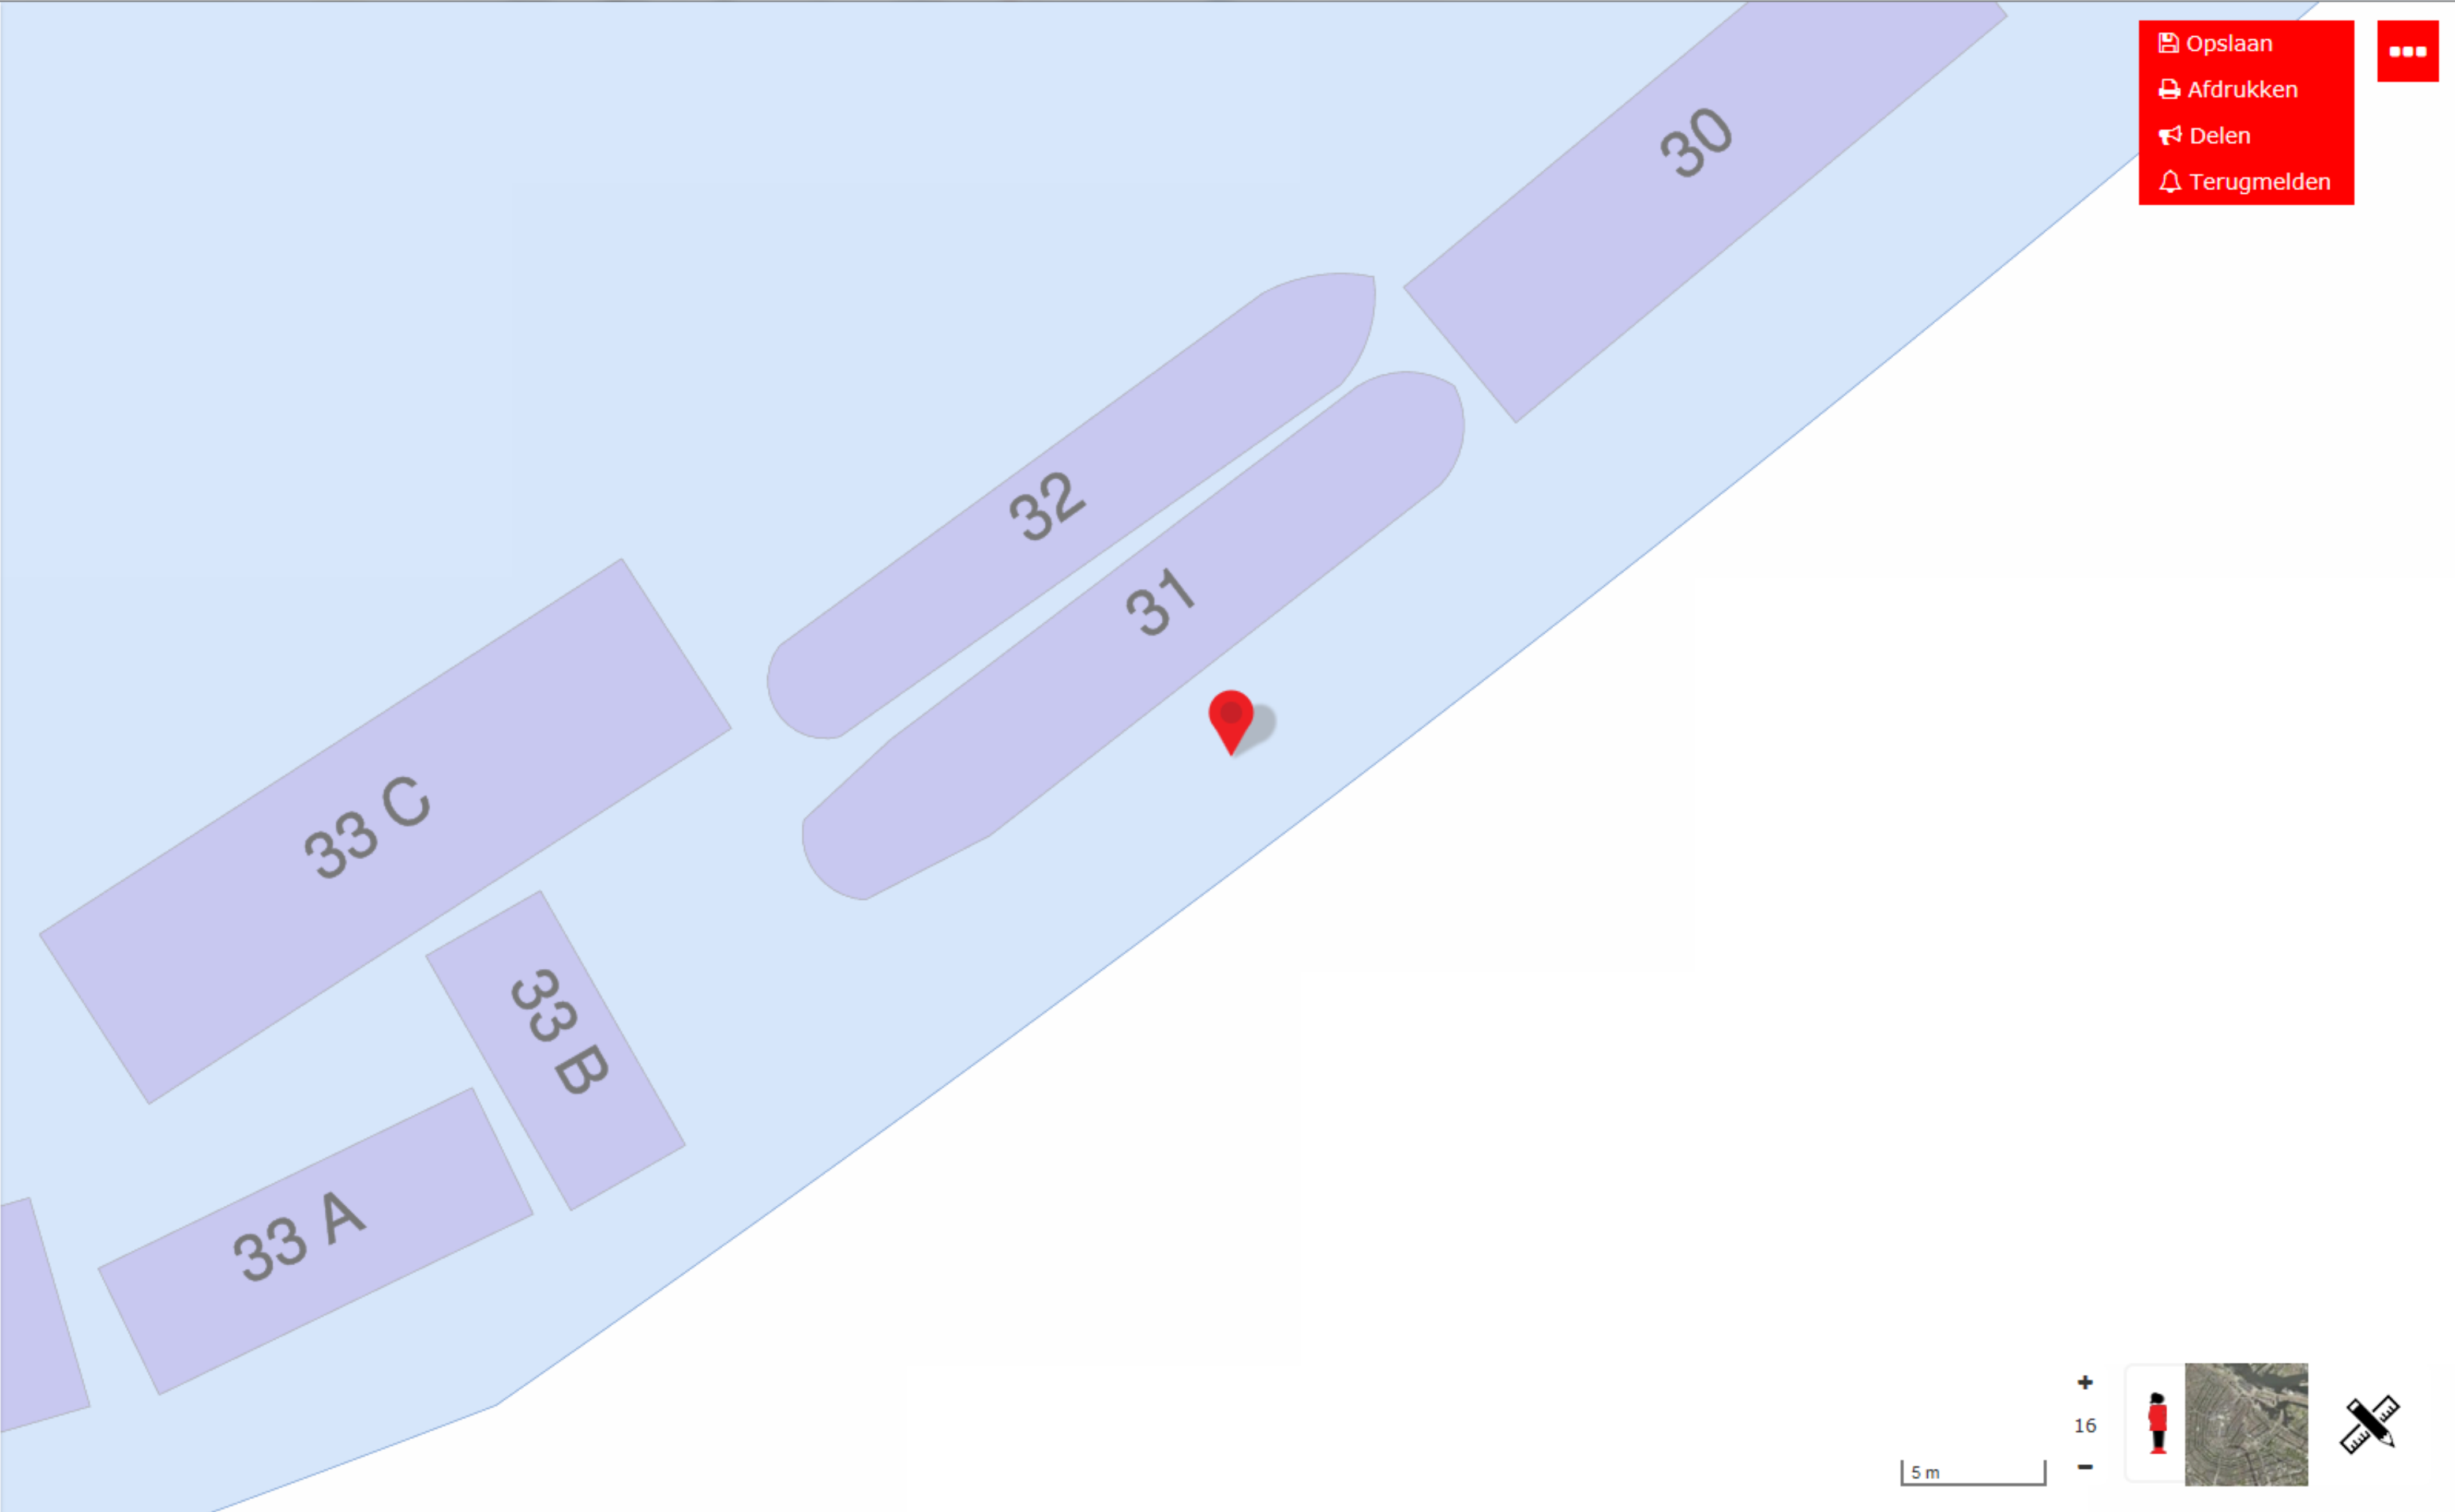

Gemeente Amsterdam

5.1, 2, e

Toon kaartlagen

6 resultaten voor "5.1, 2, e"

- Oost stadsdeel
- Watergraafsmeer gebiedsgerichtwerken
- Omval/Overamstel buurtcombinatie
- Amstelglorie buurt
- Amstel Water
- 5.1, 2, e kadastraal object

Opslaan
Afdrukken
Delen
Terugmelden

5 m
+ 16 -
[Map navigation icons]