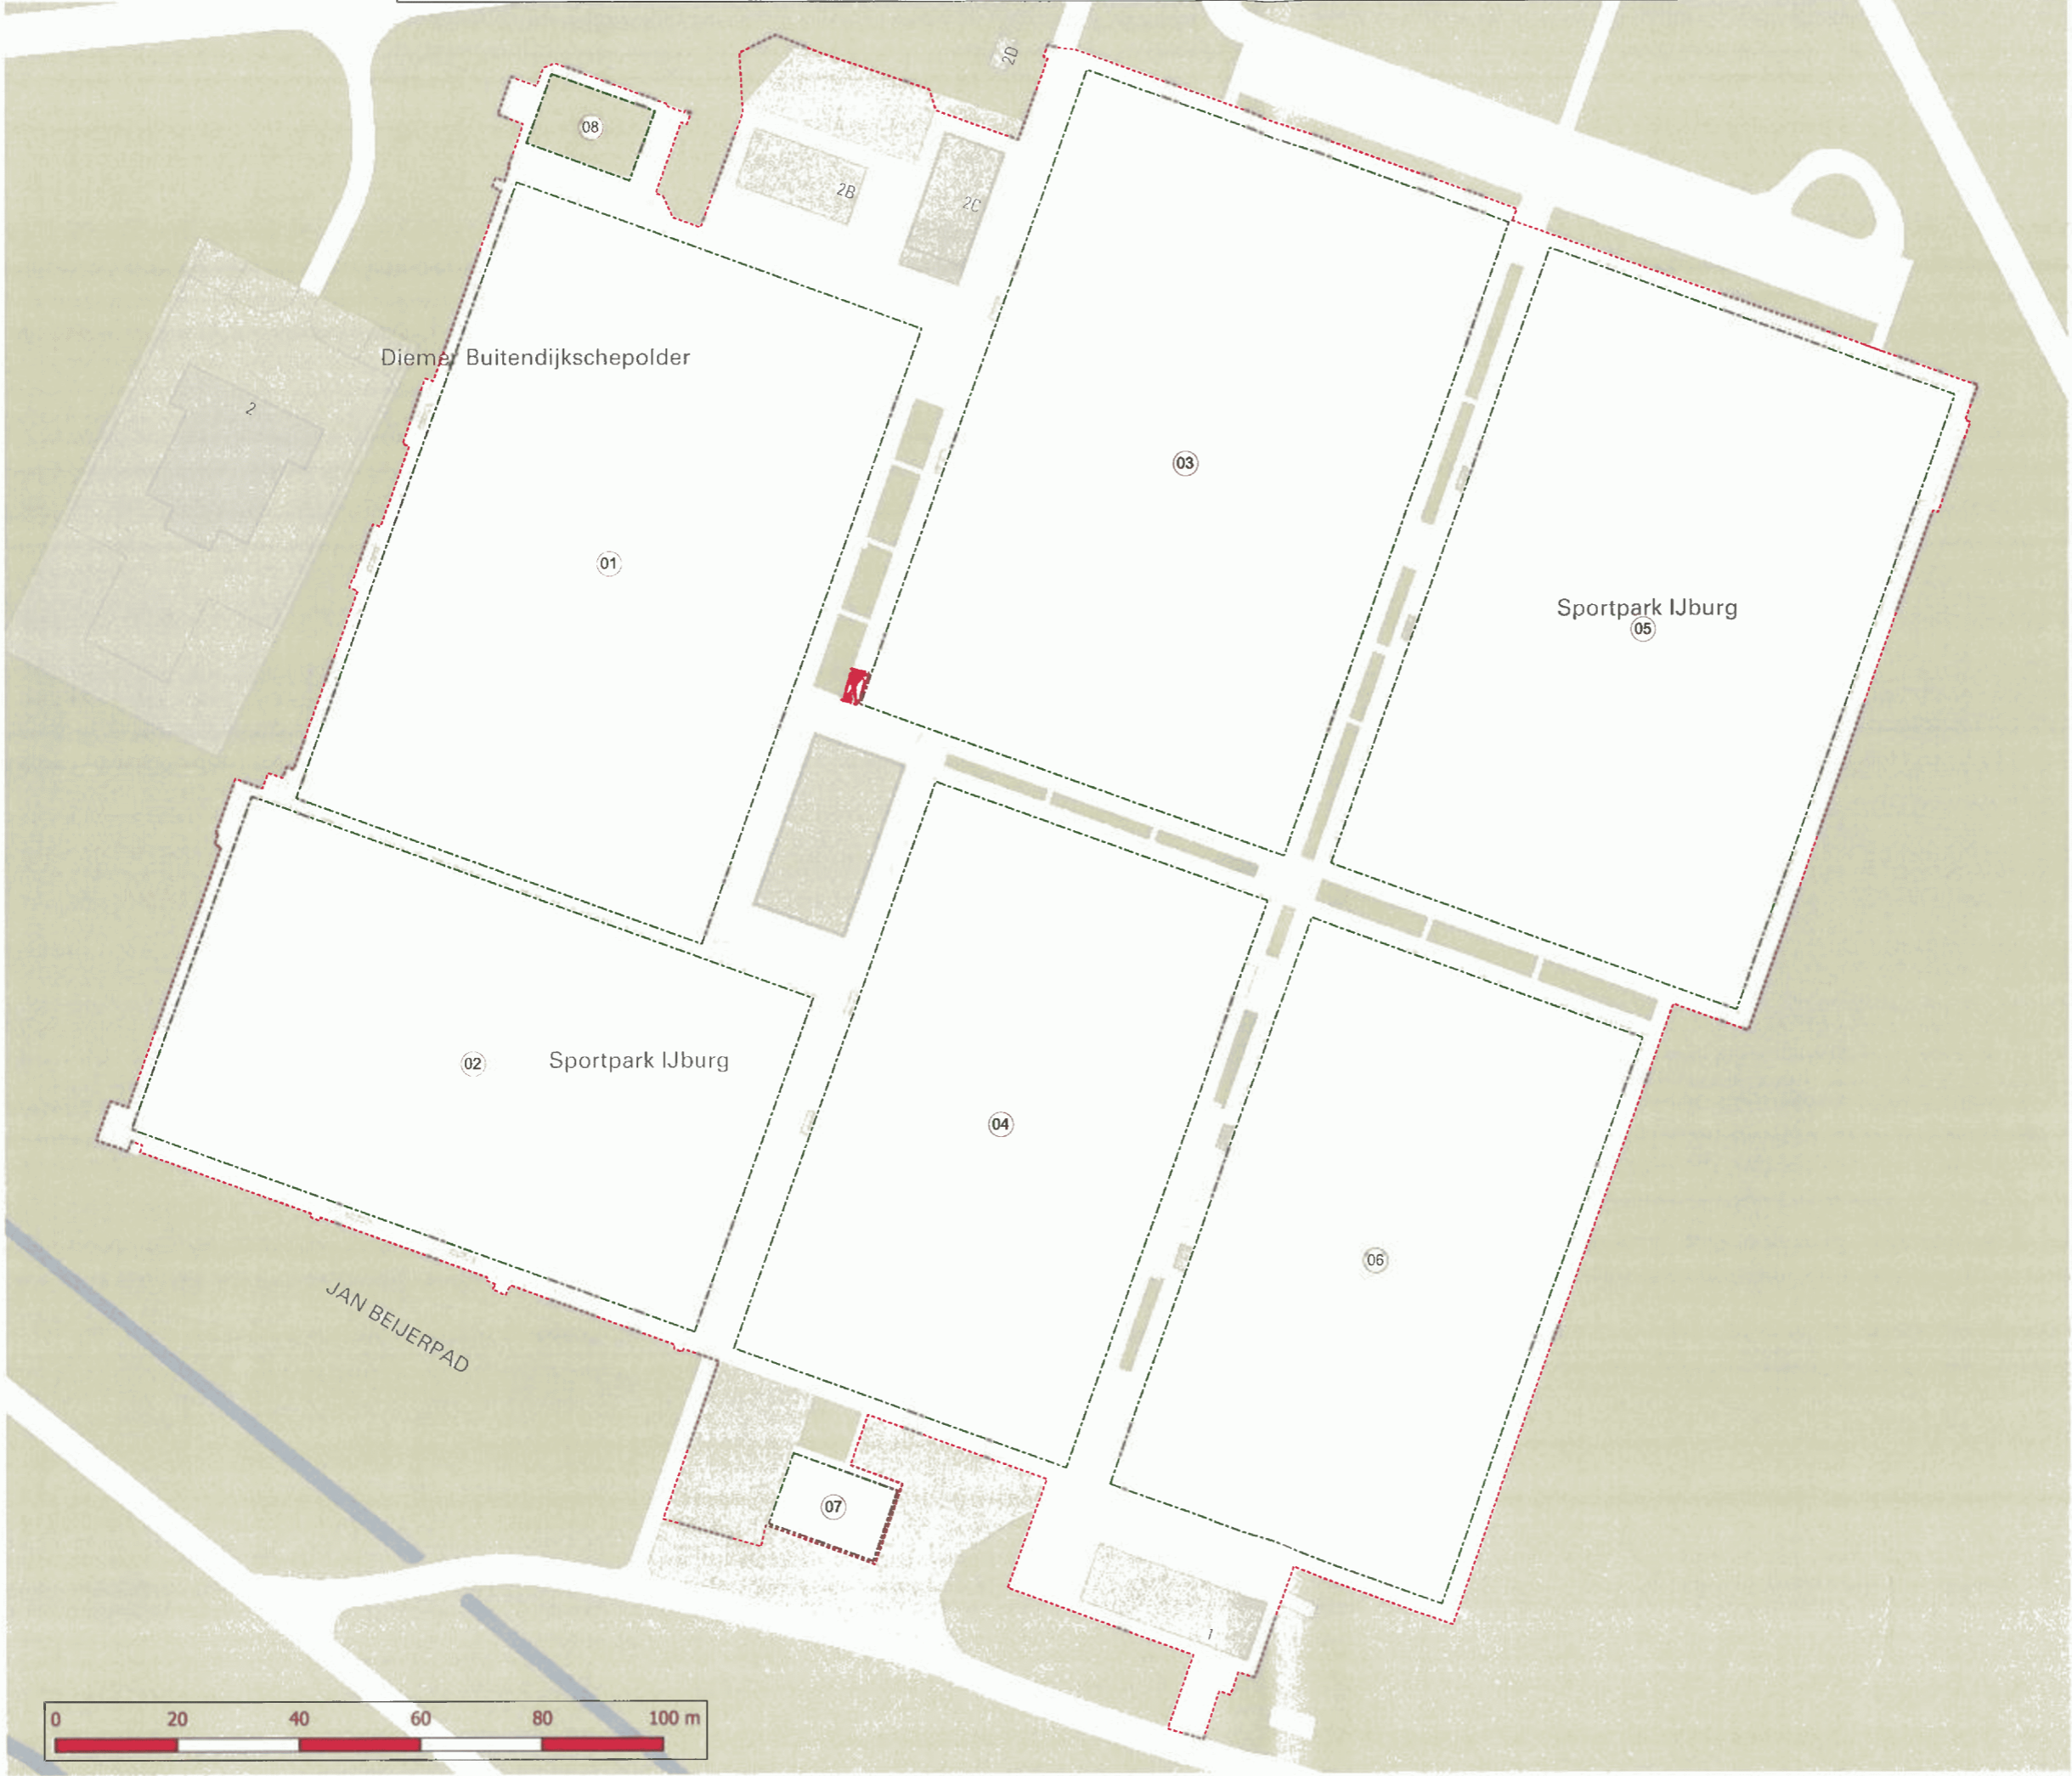

- SPO-IJBU-01
- SPO-IJBU-02
- SPO-IJBU-03
- SPO-IJBU-04
- SPO-IJBU-05
- SPO-IJBU-06
- SPO-IJBU-07
- SPO-IJBU-08

Sportpark IJburg

Legenda

- Sportveld
- Deelsportcomplex default

VOEDING/SCHAKEL

Tekenaar:	e.diederik
Schaal:	N.v.T
Papierformaat:	A2
Bron:	BGT
Datum:	15-06-2023