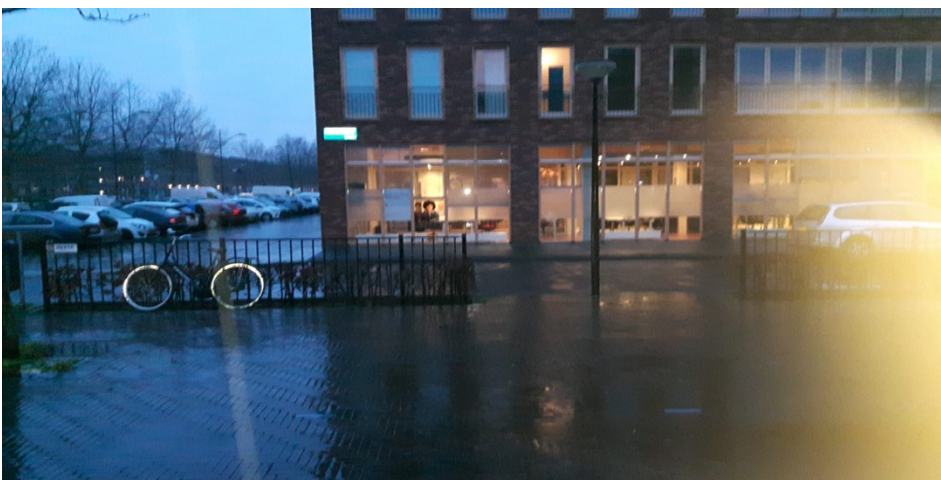

Bijlage: (3)

Foto 1. Dit is de voorkant van de Annie Romeinplein, op de foto is te zien wat het uitzicht is; de Bijlmerdreef.

Foto 2. Dit is de rechterkant van de Annie Romeinplein, hier is de uitzicht niet te zien maar dat is richting het winkelcentrum of de Bijlmerdreef.

Foto 3. Dit is de linkerkant van de Annie Romeinplein, hier geef ik aan, dat de aan de linkerkant mijn uitzicht ook het winkelcentrum is.