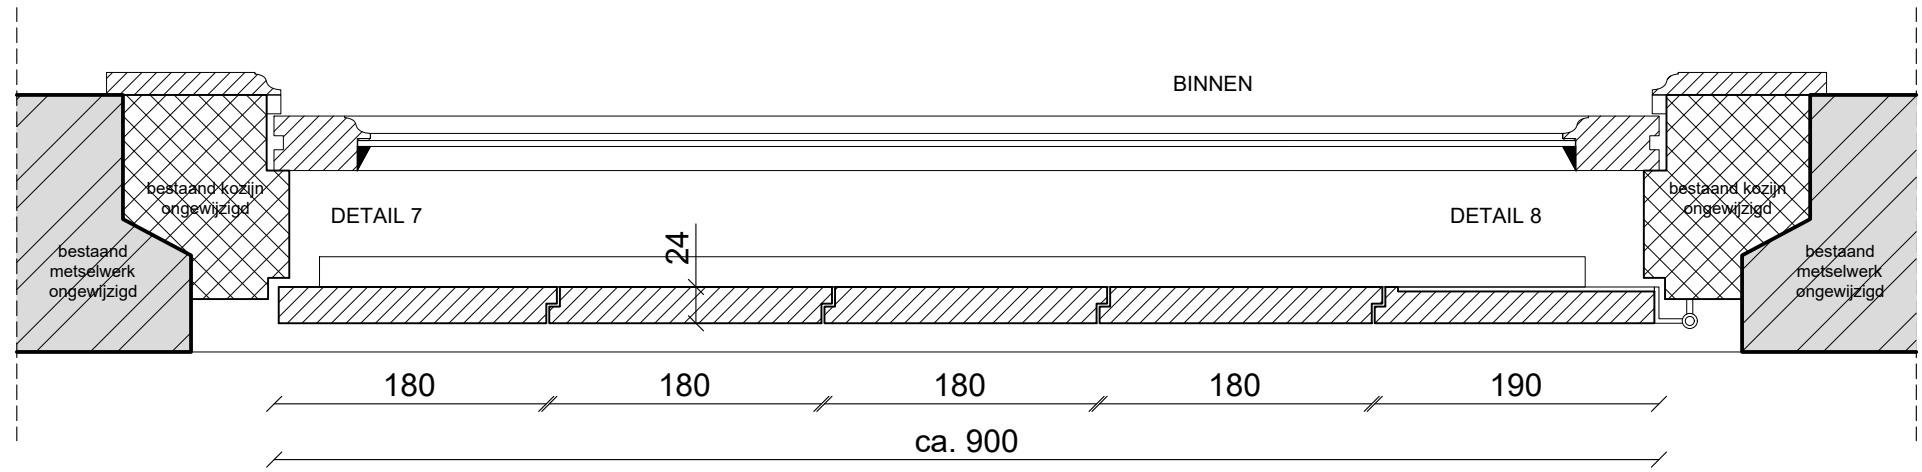

houten luik van
amerikaans grenen
kleur RAL9006
scharnieren zwart

houten luik met paneelvulling
van amerikaans grenen
kleur RAL9006
scharnieren zwart

houten luik van
amerikaans grenen
kleur RAL9006
scharnieren zwart

Alle maten in het werk controleren
Aan deze tekening kan geen rechten worden ontleend

D.01

5.1, 2, e - details 1 - 8

schaal 1:5
formaat: A3

d.d 6-4-2022
gew.