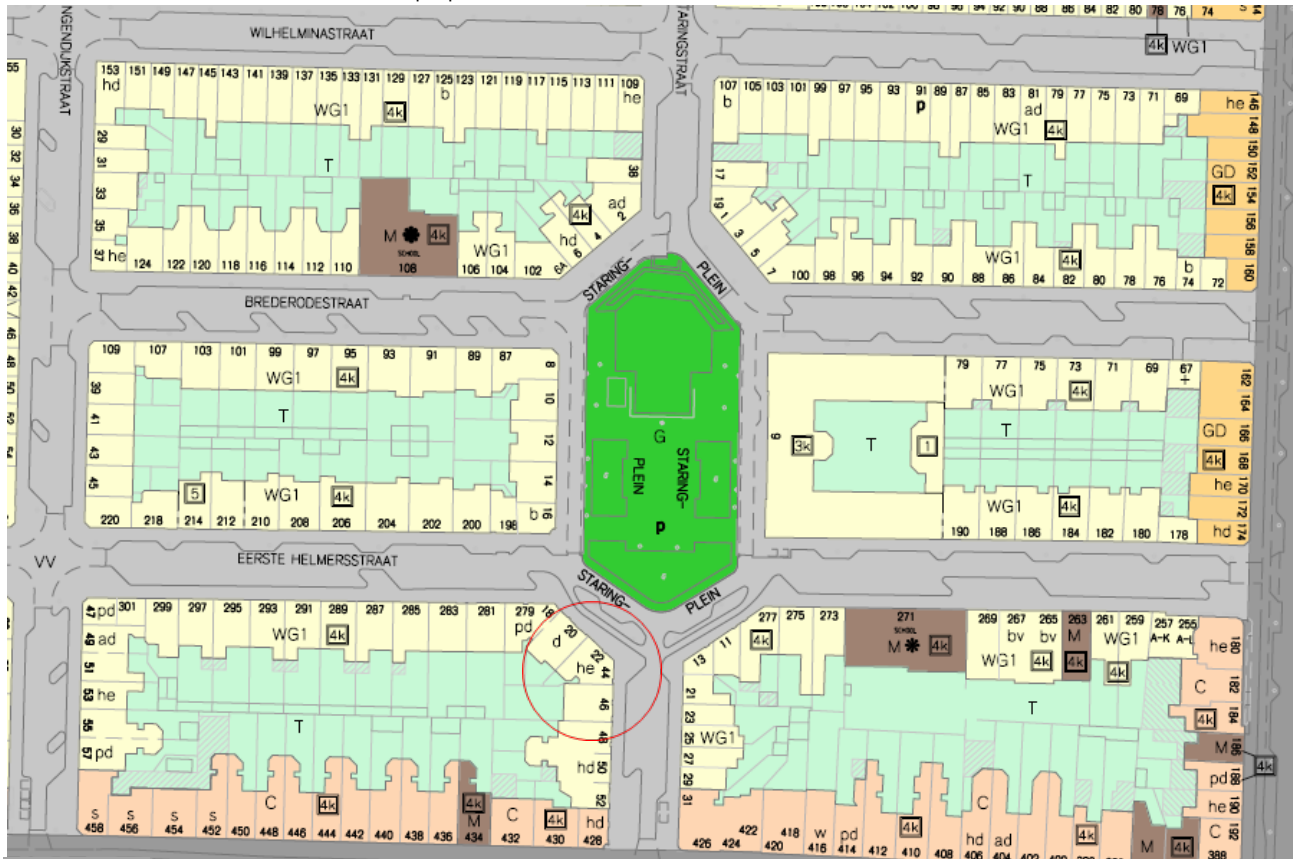

From 5.1, 2, e <5.1, 2, e @amsterdam.nl>
Subject **Staringplein 22**
To 5.1, 2, e <5.1, 2, e @amsterdam.nl>
Date June 14, 2018 at 5:59:07 PM CEST

Microsoft Exchange Server;converted from html;

5.1, 2, e

Dit adres is bestemd voor horeca-eten. Zie kopie plankaart.

5.1, 2, e

Medewerker vergunningen Bouw

Gemeente Amsterdam

Stadsdeel West

Bezoekadres: Bos en Lommerplein 250, 5.1, 2, e Amsterdam

Postbus 57239 5.1, 2, e Amsterdam