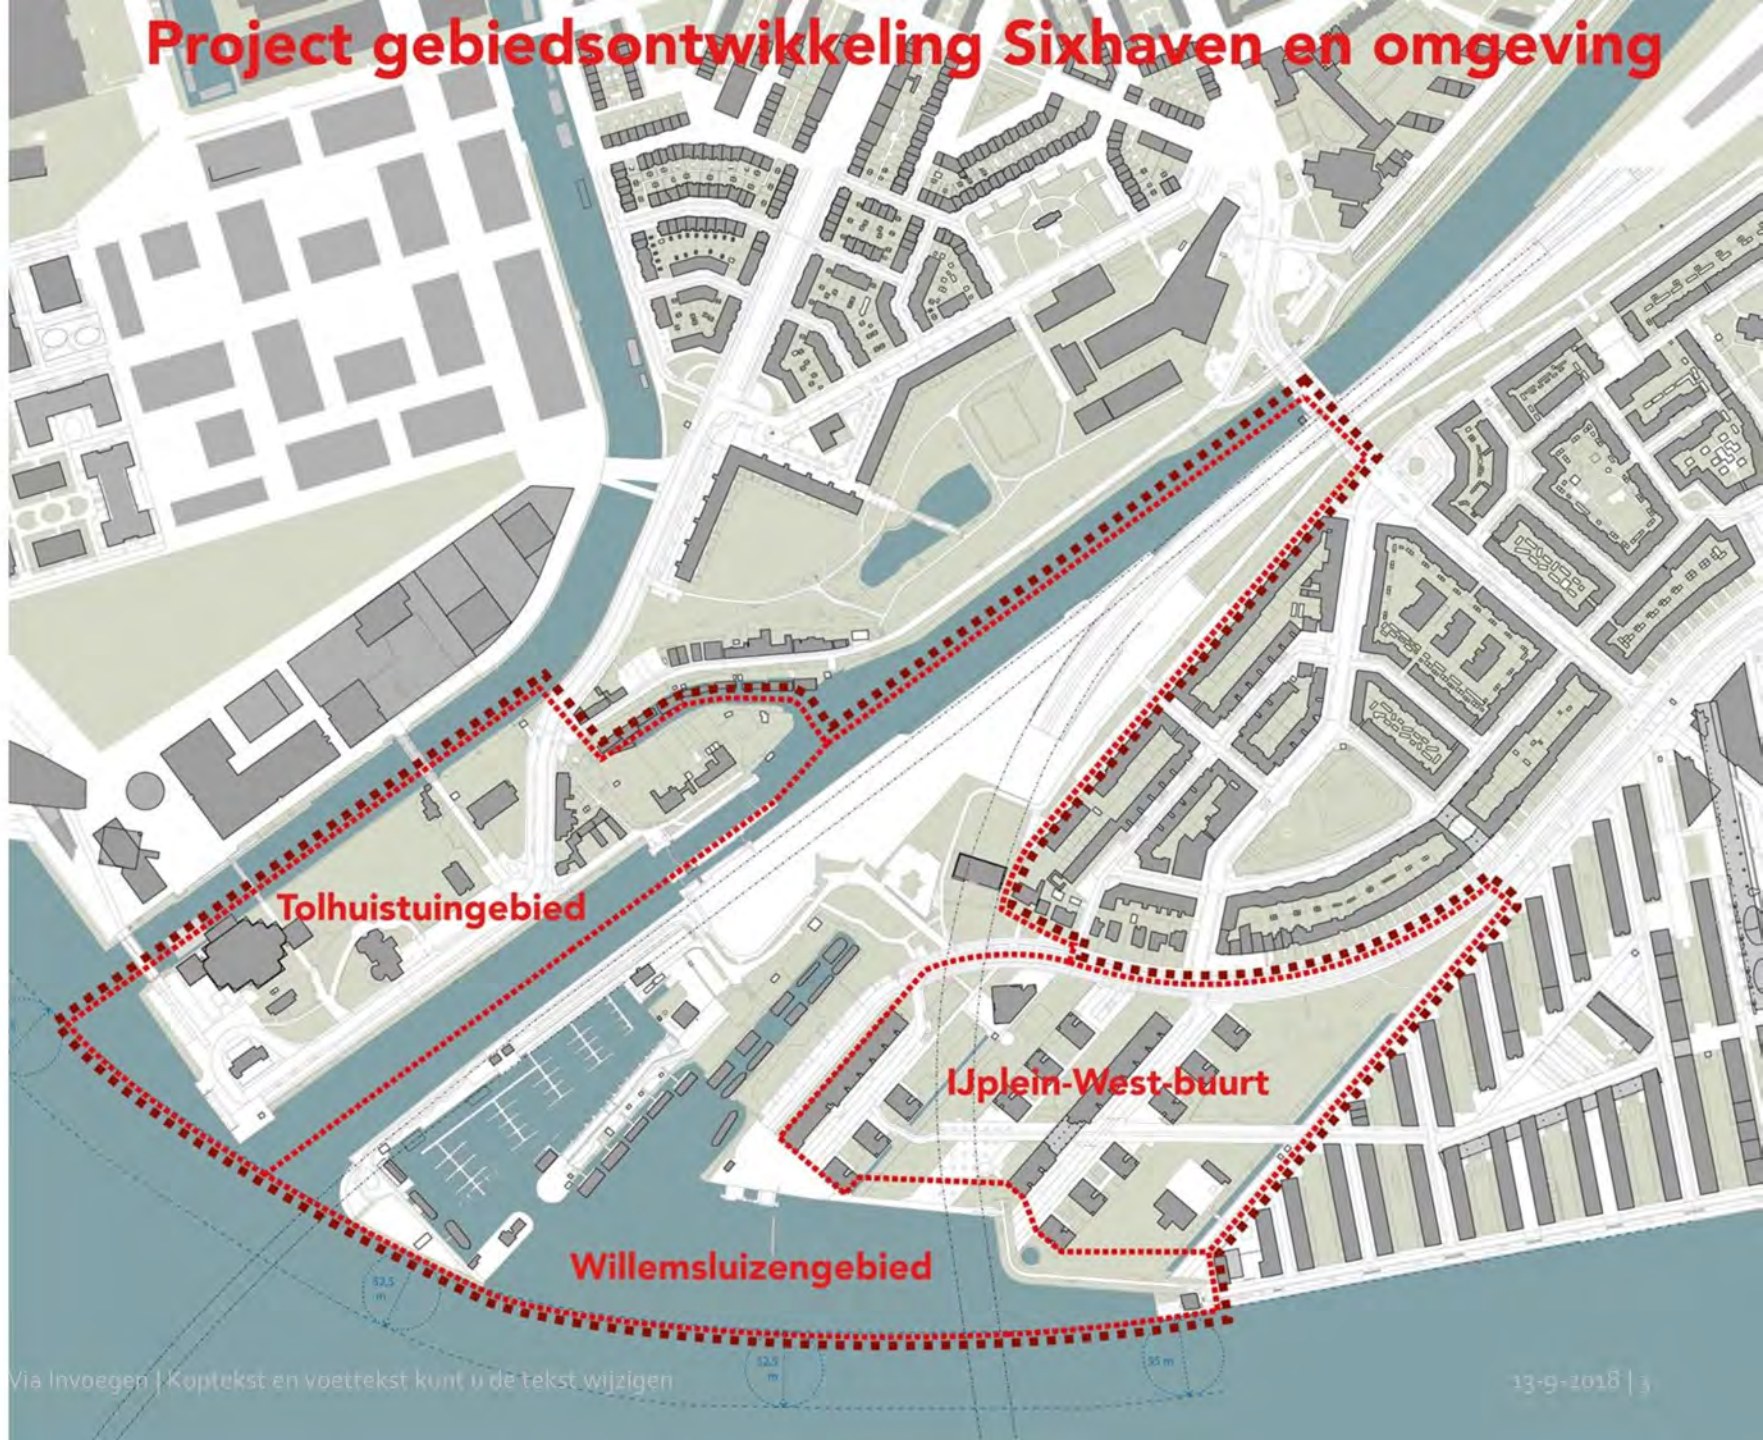

Project gebiedsontwikkeling Sixhaven en omgeving

Tolhuistuingebied

IJplein-West-buurt

Willemsluizengebied