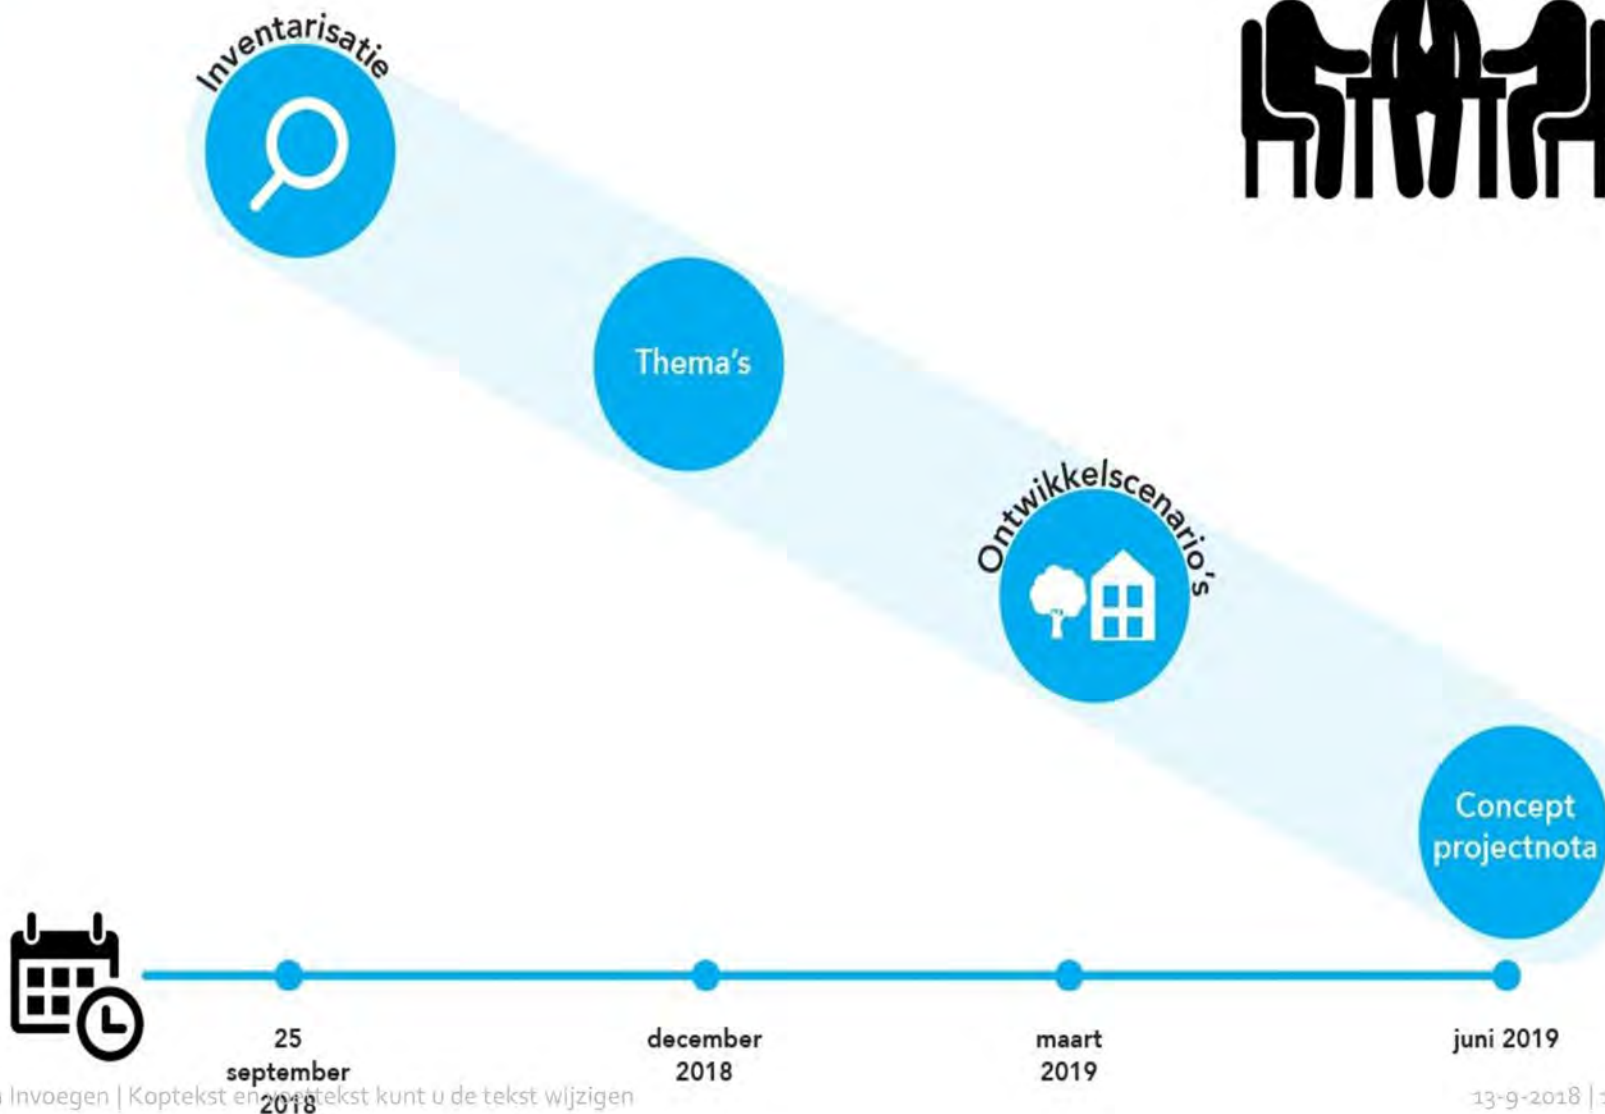

Wanneer kunt u meedoen?

✘ Gemeente
✘ Amsterdam
✘