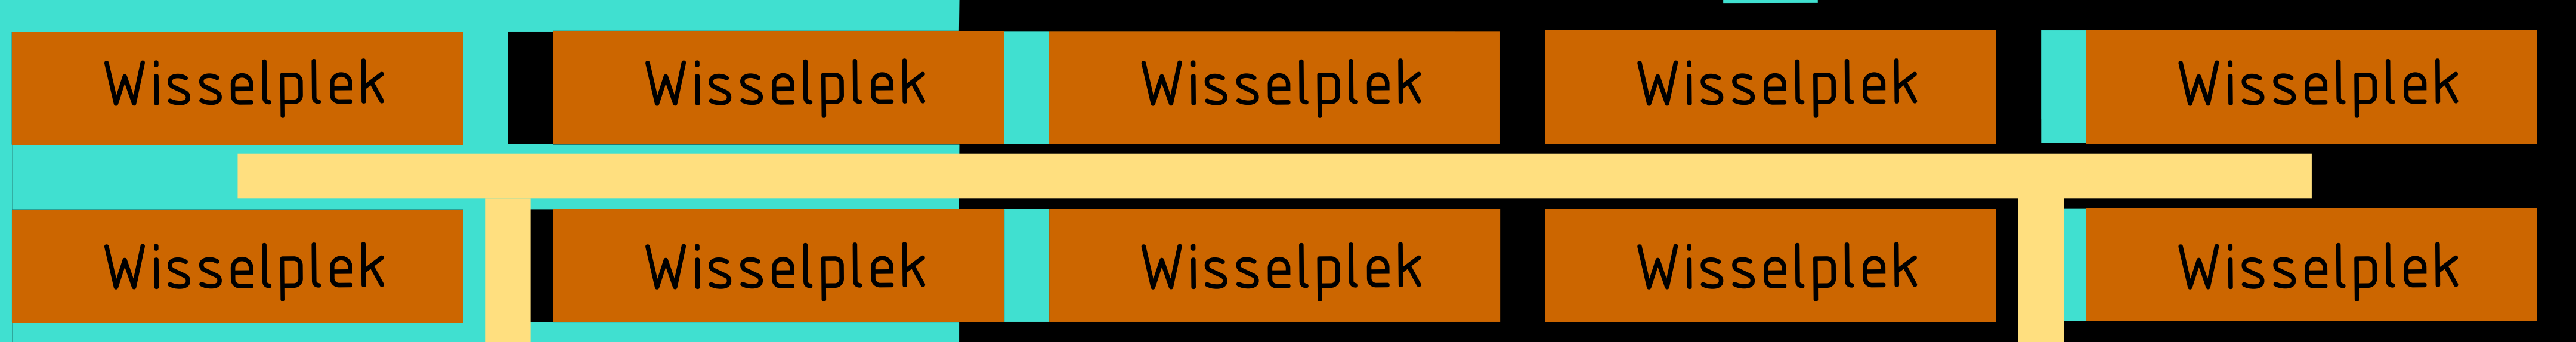

Food Center Amsterdam

Westermarktkanaal

minimum doorvaartprofiel

W 2.

De ruige speelplek

Willem de Zwijgerlaan

Jan van Galenstraat

Jasper Leijnsenstraat

Willem de Zwijgerlaan

De Rijpgracht