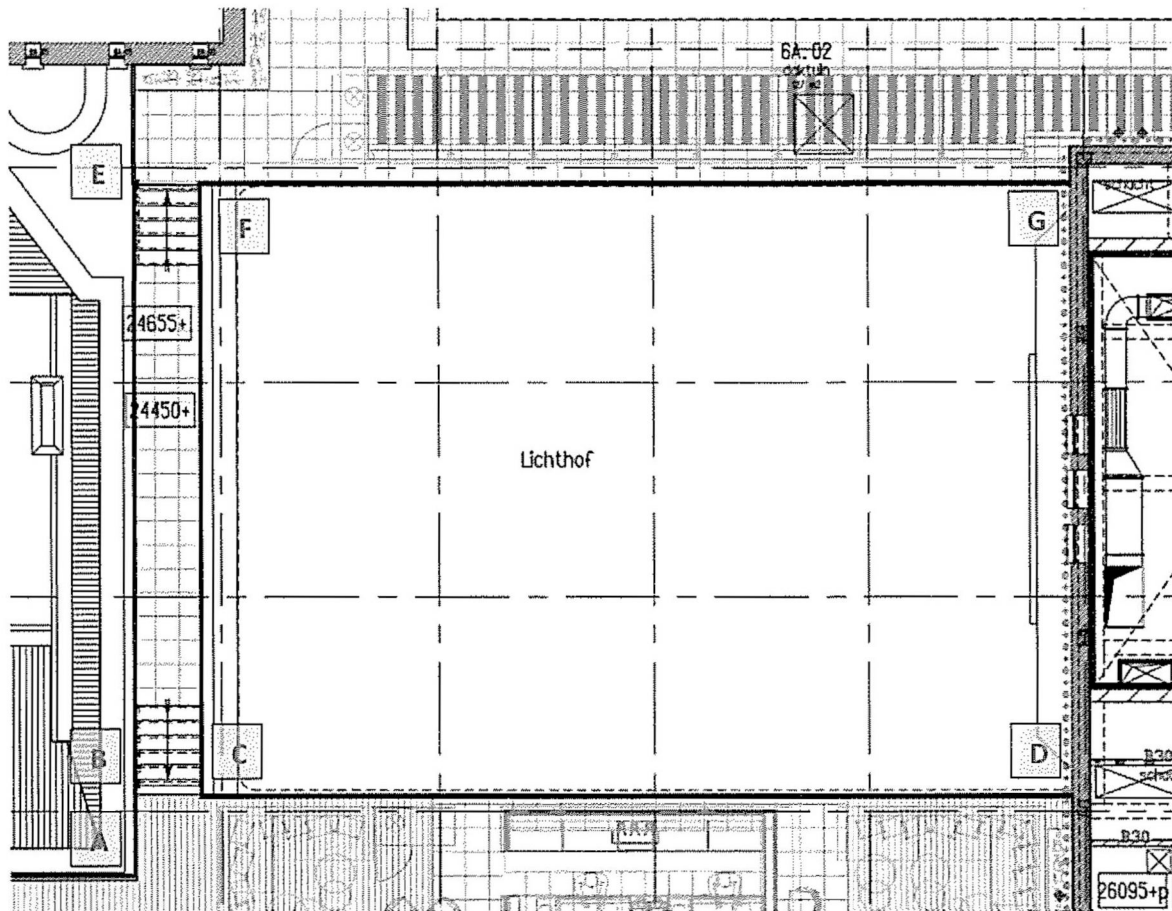

# BUNGEHUIS – VERBINDINGEN GLAZEN BALUSTRADES DAKTERRAS

Opname : 11 juli 2018

Plattegrond met posities

Behoort bij besluit

BWT 2569391  
Gemerkt dgk02-2

✘ Gemeente  
✘ Amsterdam  
✘ Centrum

Positie A

Positie B