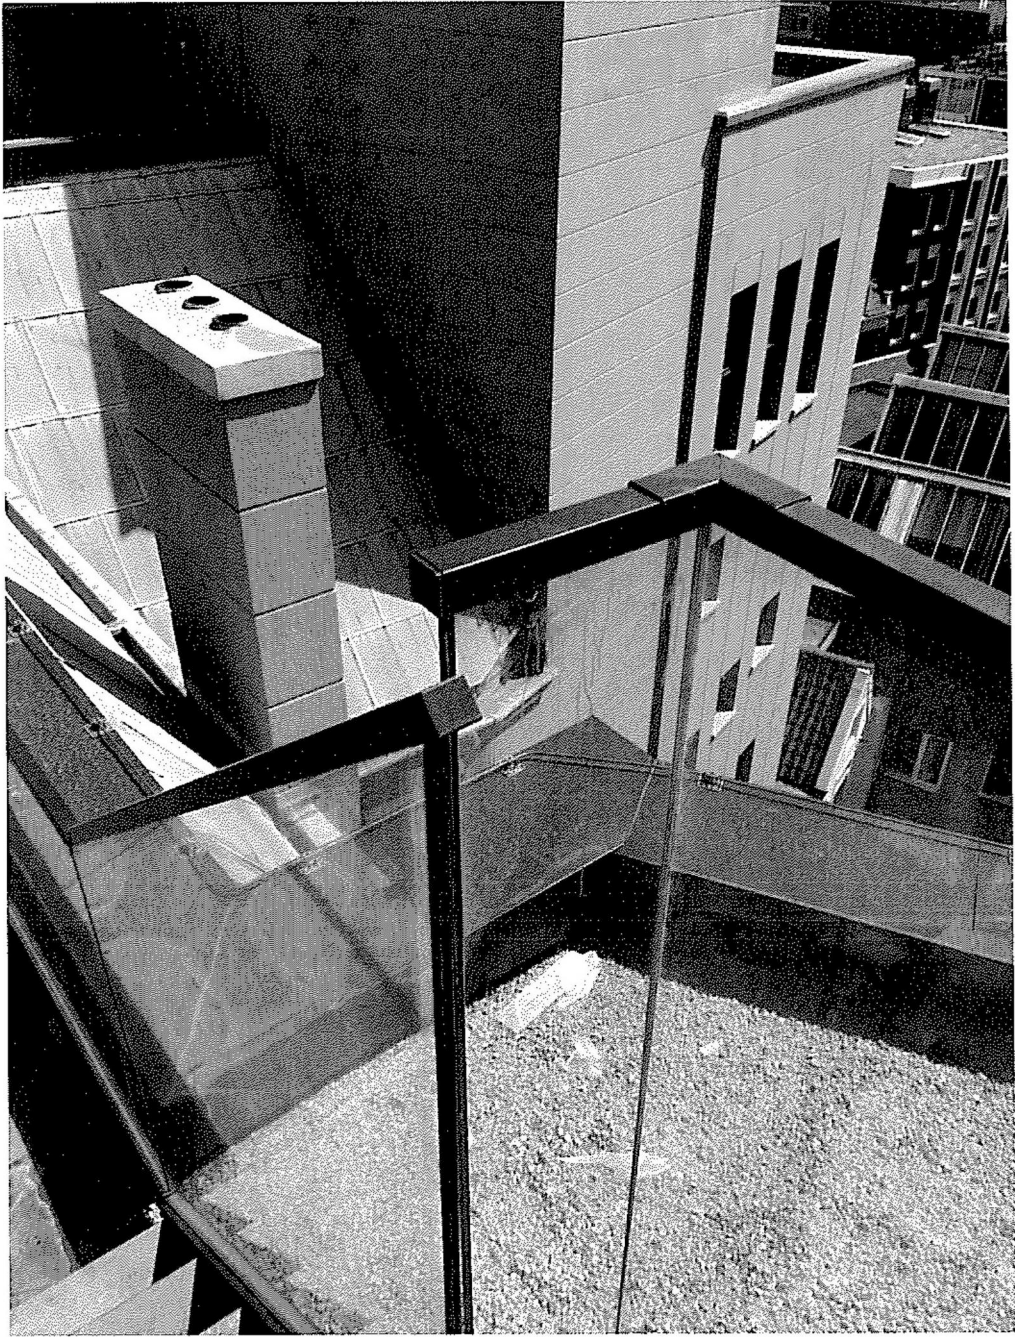

Positie F

Positie E