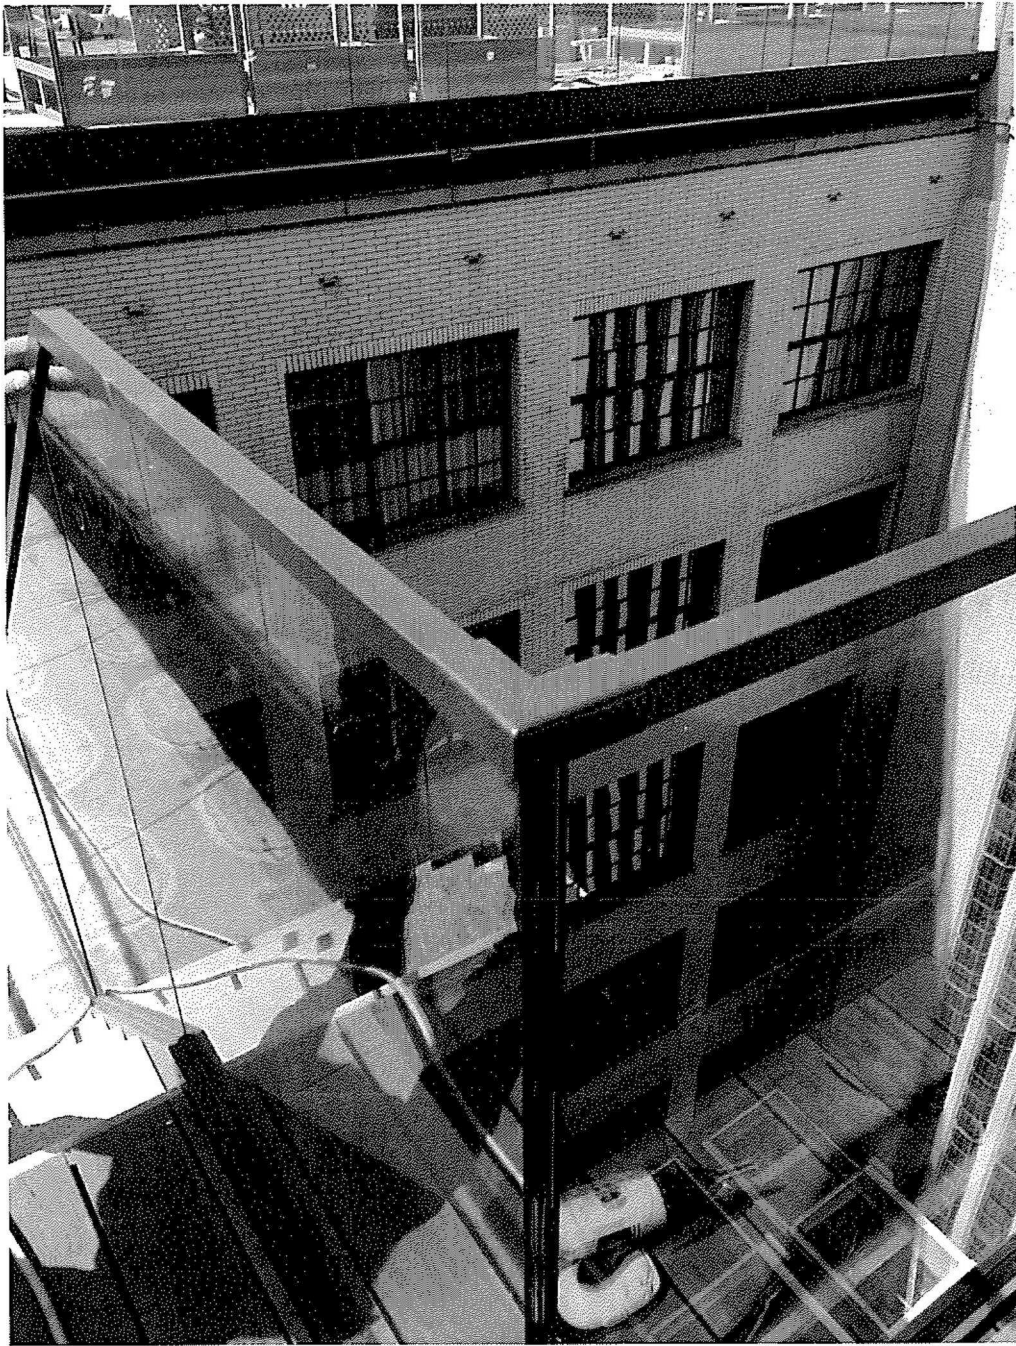

Positie D

Positie C