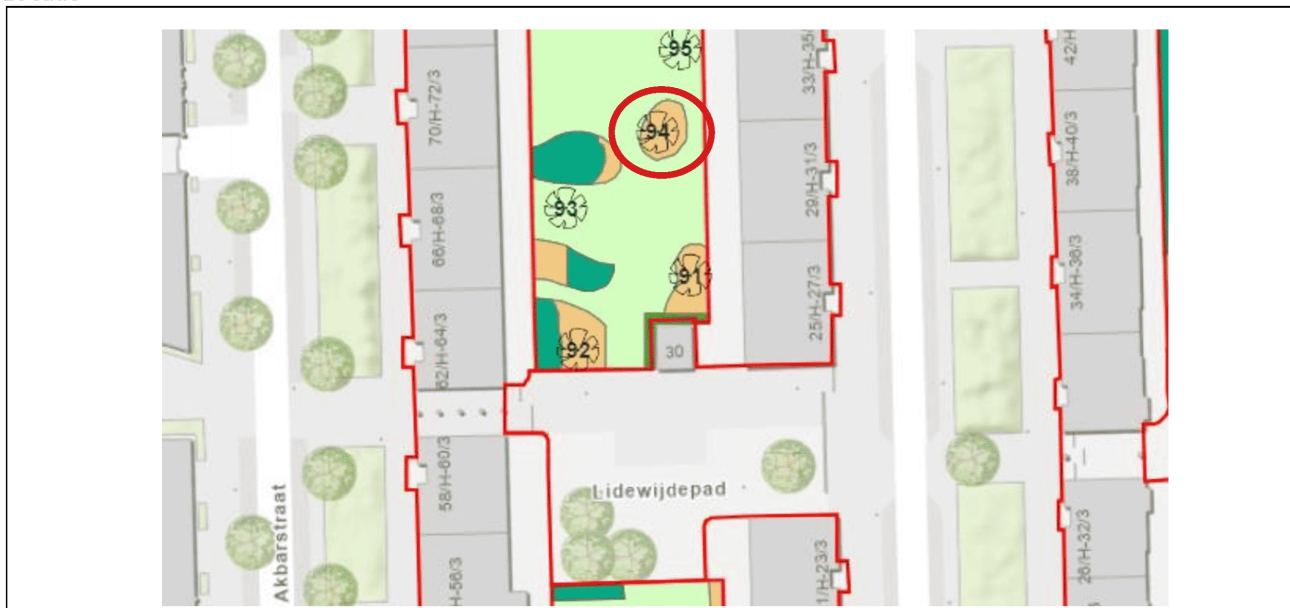

Adviesrapport

Locatie

Gecontroleerde bomen

Boom 94

Catalpa bignoniodes (NL: Trompetboom)

Hoogte: 15.8m

Stamdiameter per stam: 94.2cm

Stamomtrek per stam: 296cm

Plantjaar: 1970

Conditie & gebrek: Onvoldoende. Onvoldoende ruimte, Scheefstand Afgestorven tak, Holte, Rotting

Kappen/vellen

Locatie

Boom 1037

Sorbus aucuparia (NL: Gewone Lijsterbes)

Hoogte: 8.2m
Stamomtrek per stam: 24.8cm
Stamdiameter per stam: 78cm
Plantjaar: 1990
Conditie & gebrek: Zeer slecht. Afgestorven boom.
Kappen/vellen

Boom 1042

Sorbus aucuparia (NL: Gewone Lijsterbes)

Hoogte: 8.8m
Stamomtrek per stam: 22.2cm
Stamdiameter per stam: 70cm
Plantjaar: 1990
Conditie & gebrek: Slecht. Afgestorven tak, Beschadigd bastweefsel, Perenprachtkever.
Kappen/vellen