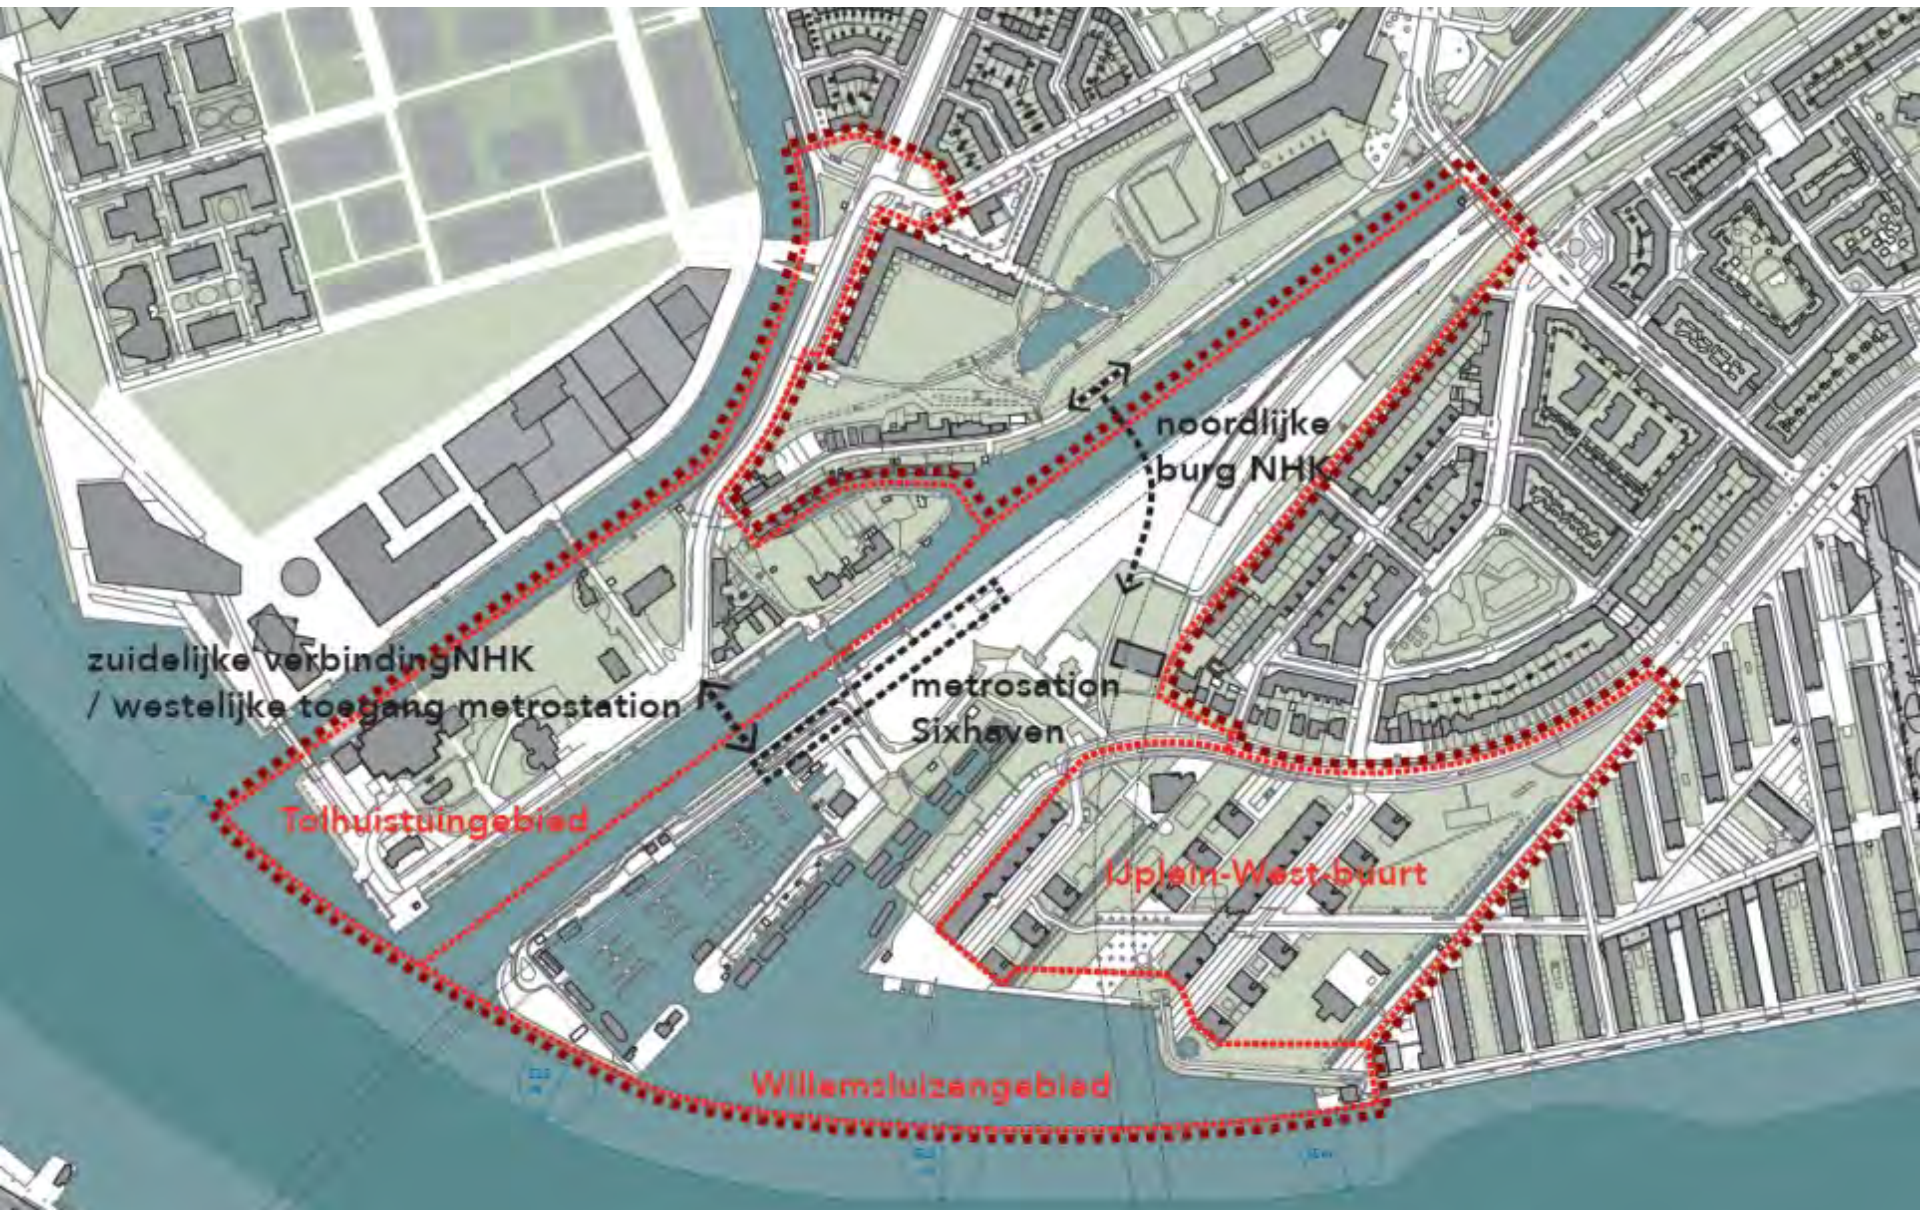

Gebiedsontwikkeling Sixhaven en omgeving

5.1, 2, e

1 november 2019

Gebiedsontwikkeling Sixhaven 3 deelgebieden & 3 infraprojecten

Kwaliteiten: groen, water, historie

Historie

Tolhuistuin

Noordhollandsch Kanaal met Willemsluizen

ADM

IJplein

XXX Opdracht gebiedsontwikkeling

XXX Ontwikkel het gebied Sixhaven en omgeving tot een grootstedelijk kerngebied, dat goed toegankelijk is, waarvan de onderdelen met elkaar verbonden zijn en dat een verbinding vormt tussen oud en nieuw Noord