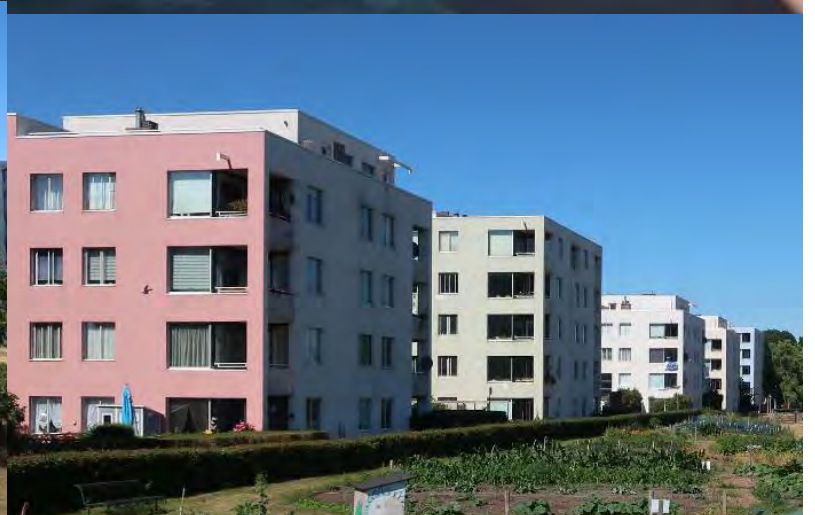

Gebiedsontwikkeling Sixhaven en omgeving

5.1, 2, e

1 november 2019

Gebiedsontwikkeling Sixhaven 3 deelgebieden & 3 infraprojecten

Kwaliteiten: groen, water, historie

Historie

Tolhuistuin

Noordhollandsch Kanaal met Willemsluizen

ADM

IJplein

XXX Opdracht gebiedsontwikkeling

XXX Ontwikkel het gebied Sixhaven en omgeving tot een grootstedelijk kerngebied, dat goed toegankelijk is, waarvan de onderdelen met elkaar verbonden zijn en dat een verbinding vormt tussen oud en nieuw Noord

Veel wensen

woningen

kantoren

onderwijs/maatsch. vz.

rt

XXX Toekomst: Stadsbuurt of groene scheg?

1 Versterken parkachtige kop NHK-scheg

2 Nieuwe stadsbuurt Sixhaven