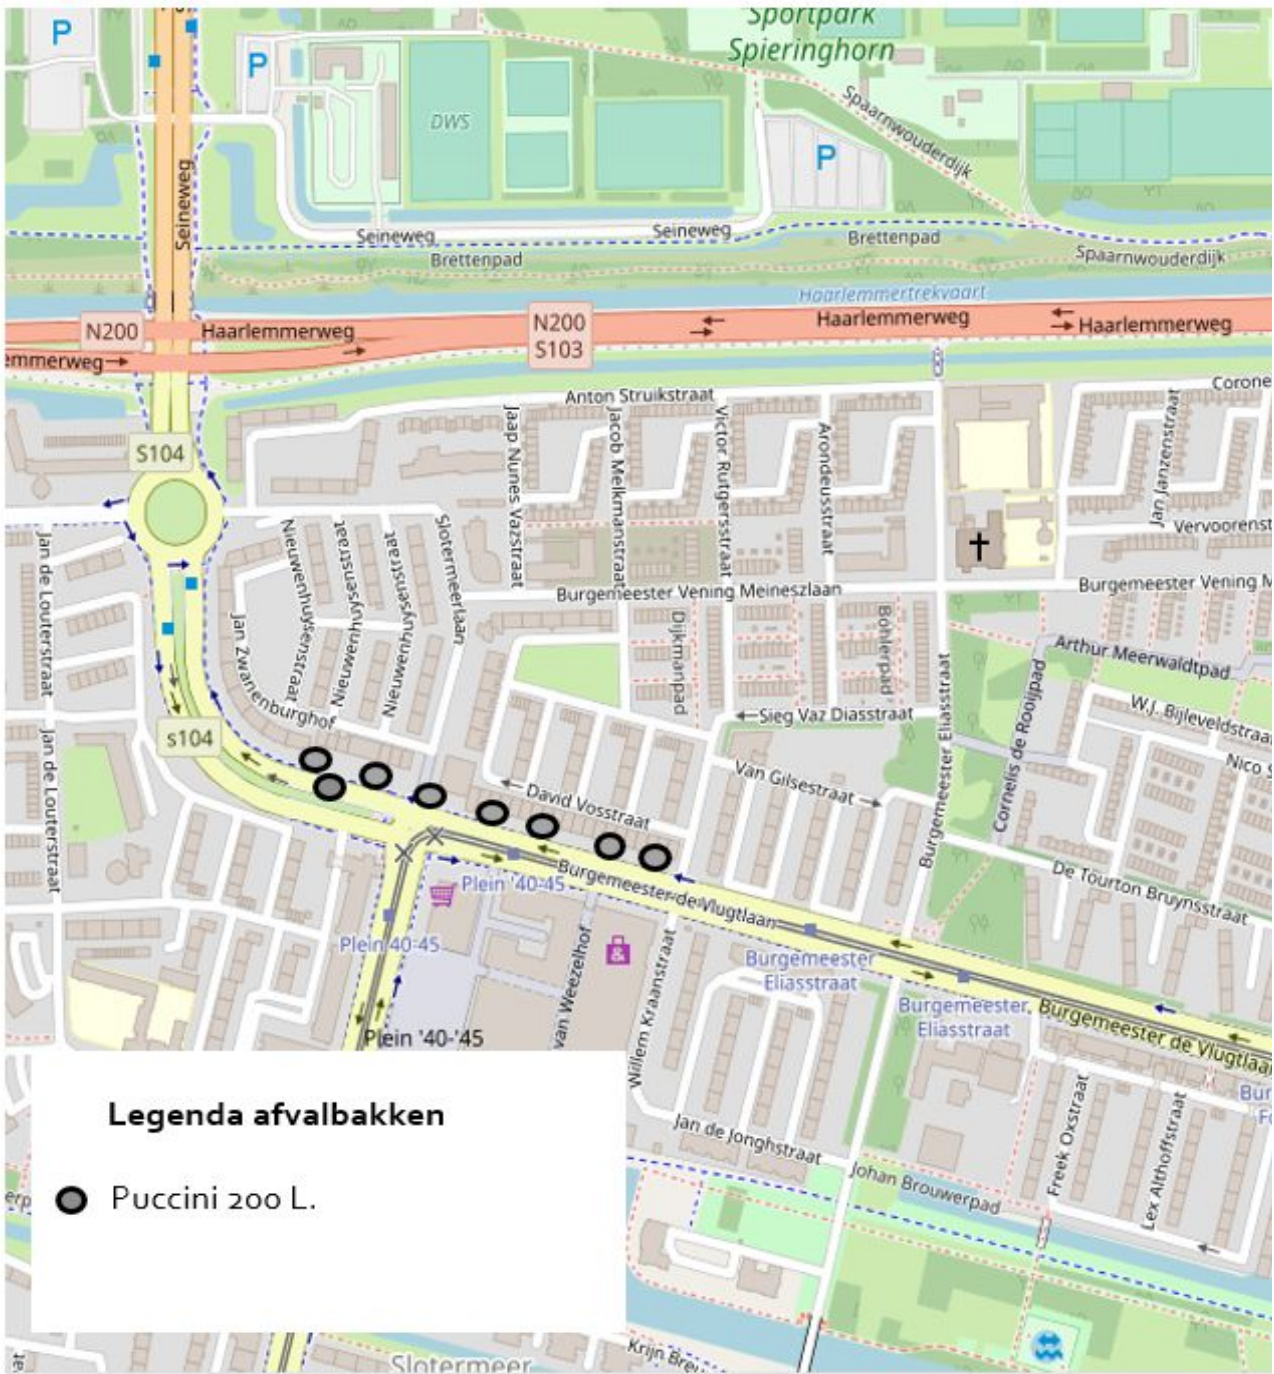

Type	Aantal	Stadsdeel
200 I puccinibak	13	Nieuw-west
200 I Puccinibak	8	Nieuw-weswt
200 I Puccinibak	38	West
200 I Puccinibak	3	West
100 I puccini	1	West

93

Locatie

NoorderSloterstrand

Burgemeester de vlugtlaan

Kinkerstraat

De Hallen

De Hallen

Overzicht afvalbakken Slotermeer Buurt 3 - Burgemeester de Vlughtlaan. (Versie de

meer rekjes)

ak	liter	huisnummer			
	200	t/o 302			
	200	N-113			
	200	N-99			
	200	N-89			
	200	N-130			
	200	N-142			
	200	N-166			
	200	N-182			
	200	N-243			
	200	N-260			
	200	N-280			
	200	N-294			
	200	N-271			
	200	N-249			
	200	N-202			
	200	N-209			
	200	N-187			
	200	N-181			
	200	N-177			
	200	N-157			
	200	N-149			
	200	N-121			
	200	N-113			
	200	N-99			
	200	N-89			
	200	N-130			
	200	N-142			
	200	N-166			
	200	N-182			
	200	N-234			
	200	N-260			
	200	N-280			
	200	N-294			
	200	N-310			
	200	350			
	200	350			
	200	N-333			
	200	N-370			
	200	N-357			
	200	Tramhalte			