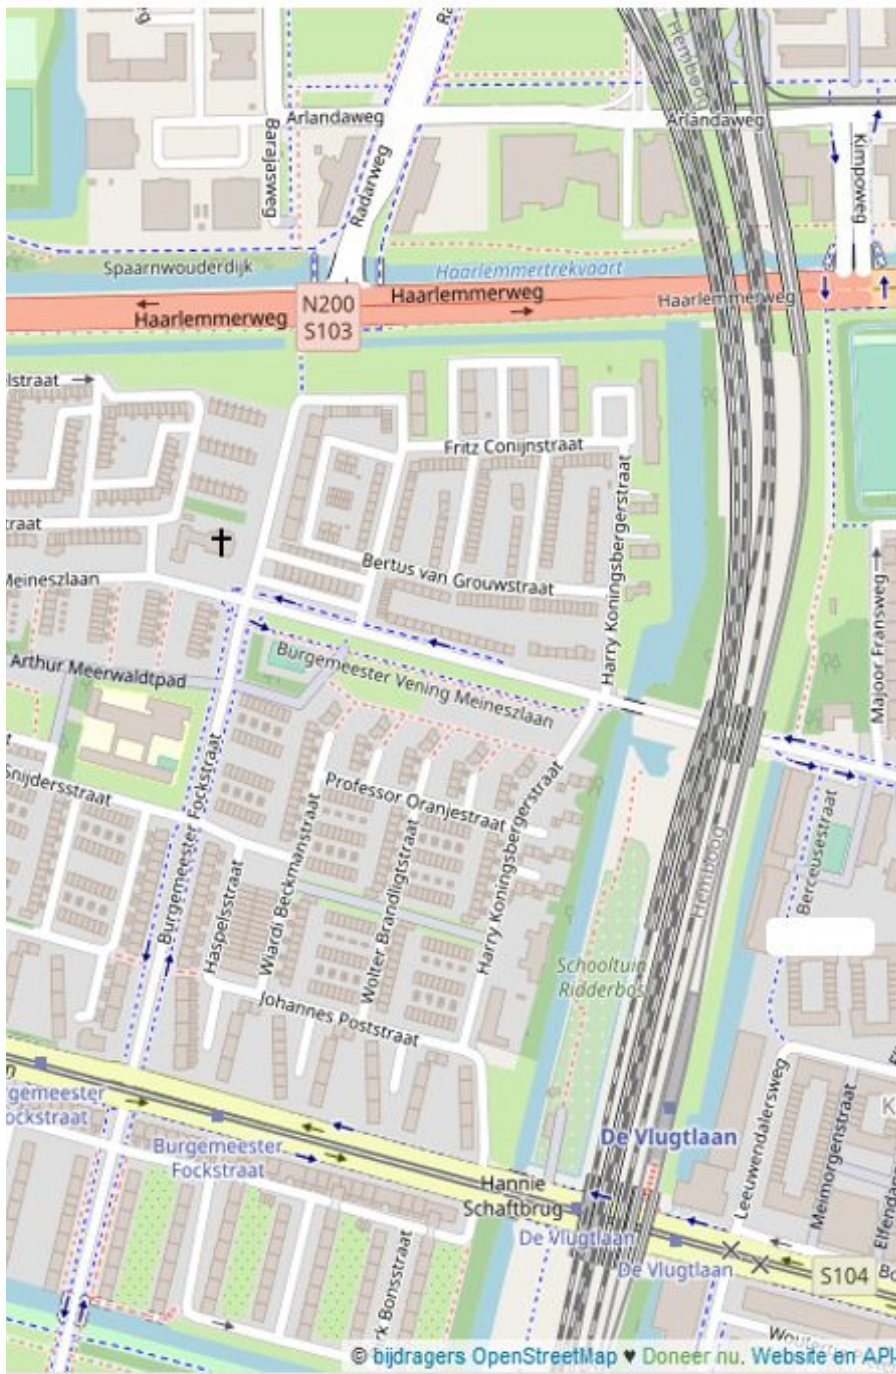

Type	Aantal	Stadsdeel
200 I puccinibak	13	Nieuw-west
200 I Puccinibak	8	Nieuw-weswt
200 I Puccinibak	38	West
200 I Puccinibak	3	West
100 I puccini	1	West

93

Locatie

NoorderSloterstrand

Burgemeester de vlugtlaan

Kinkerstraat

De Hallen

De Hallen

Overzicht afvalbakken Slotermeer Buurt 3 - Burgemeester de Vlughtlaan. (Versie de

meer rekjes)

ak	liter	huisnummer			
	200	t/o 302			
	200	N-113			
	200	N-99			
	200	N-89			
	200	N-130			
	200	N-142			
	200	N-166			
	200	N-182			
	200	N-243			
	200	N-260			
	200	N-280			
	200	N-294			
	200	N-271			
	200	N-249			
	200	N-202			
	200	N-209			
	200	N-187			
	200	N-181			
	200	N-177			
	200	N-157			
	200	N-149			
	200	N-121			
	200	N-113			
	200	N-99			
	200	N-89			
	200	N-130			
	200	N-142			
	200	N-166			
	200	N-182			
	200	N-234			
	200	N-260			
	200	N-280			
	200	N-294			
	200	N-310			
	200	350			
	200	350			
	200	N-333			
	200	N-370			
	200	N-357			
	200	Tramhalte			