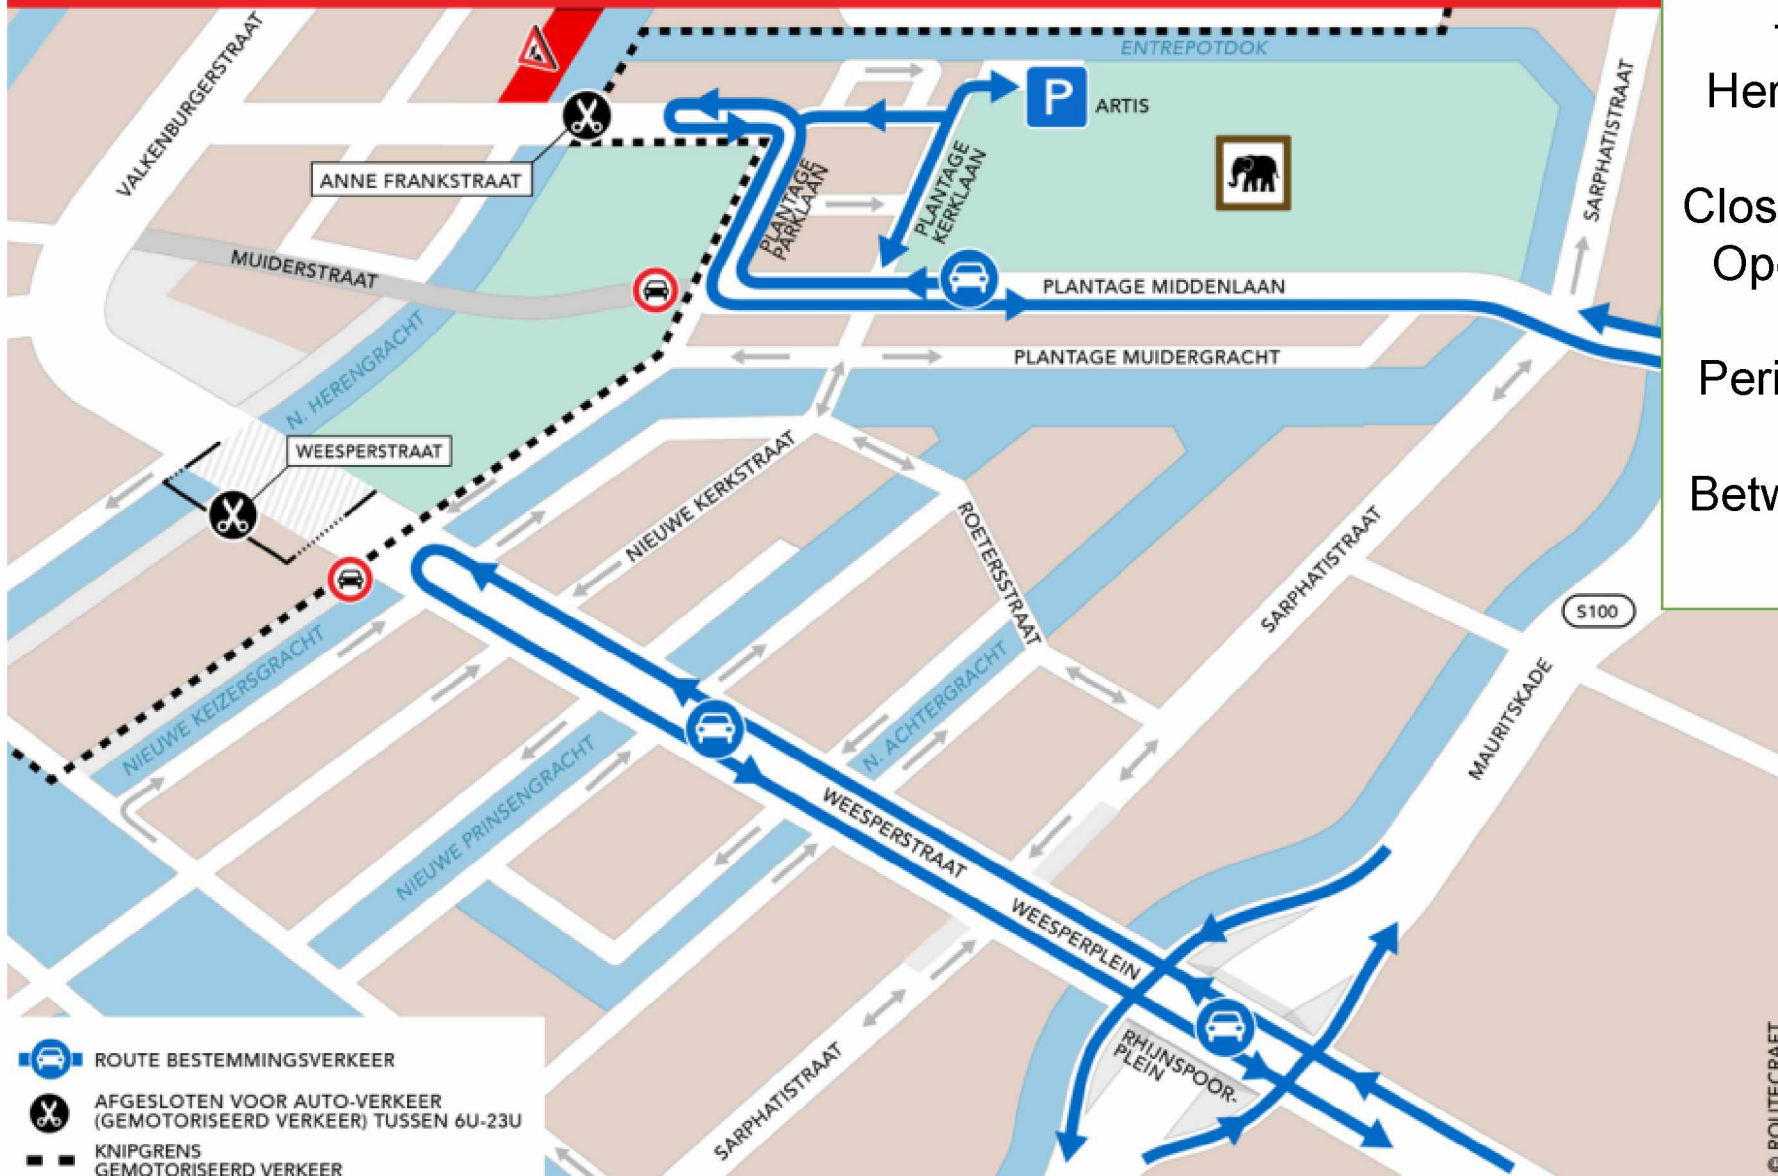

Weesperstraat between
tussen de Nieuwe
Herengracht en Nieuwe
Keizersgracht.
Closed for cars both ways
Open for pedestrians &
bikes
Period: 06.00 am – 11.00
pm
Between 12 june - 23 july
2023

Routes knip Weesperstraat zuidzijde Anne Frank zuidzijde van 12 juni t/m 23 juli, 6u-23u

Weesperstraat between
tussen de Nieuwe
Herengracht en Nieuwe
Keizersgracht.
Closed for cars both ways
Open for pedestrians &
bikes
Period: 06.00 am – 11.00
pm
Between 12 June - 23 July
2023

Anne Frankstraat
Closed for cars both ways
Open for pedestrians &
bikes
Period: 06.00 am – 11.00
pm
Between 12 June - 23 July
2023

Routes knip Weesperstraat noordzijde en Anne Frankstraat noordzijde van 12 juni t/m 23 juli, 6u-23u

Anne Frankstraat
Closed for cars both ways
Open for pedestrians &
bikes
Period: 06.00 am – 11.00
pm
Between 12 June - 23 July
2023

Kattenburgergracht.
Closed for cars both ways
between 06.00 am –
11.00 pm
Between 12 June - 23 July
2023

- ROUTE BESTEMMINGSVERKEER
- AFGESLOTEN VOOR AUTO-VERKEER (GEMOTORISEERD VERKEER) TUSSEN 06.00-23.00