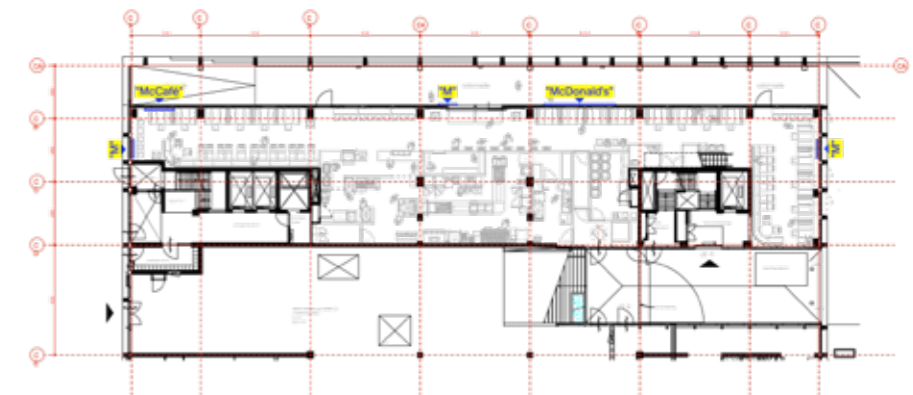

FACADE PROPOSAL

McDonald's Amsterdam Amstel Towers Option B

verlichte signage
(ca 75mm achter het kozijn)
"Golden Arch"
afm. 1371x1200x120mm
in kleur: Geel; RAL 1023

crewroom in
lobby concept;
gevel volledig
transparant

techniek ruimte
voorzien van
folie; in kleur
kozijn

verlichte witte doosletters
"McDonald's"
afm. 5286x600x120mm
in kleur: wit

verlichte signage
"Golden Arch"
afm. 2056x1800x120mm
in kleur: Geel; RAL 1023

verlichte signage "McCafé"
(ca. 75mm achter het kozijn)
afm. 2000x804x120mm
in kleur: wit

FACADE PROPOSAL

McDonald's Amsterdam Amstel Towers Option B

crewroom in lobby concept; gevel volledig transparant

verlichte signage "McCafé"
(ca. 75mm achter het kozijn)
afm. 2000x804x120mm
in kleur: wit