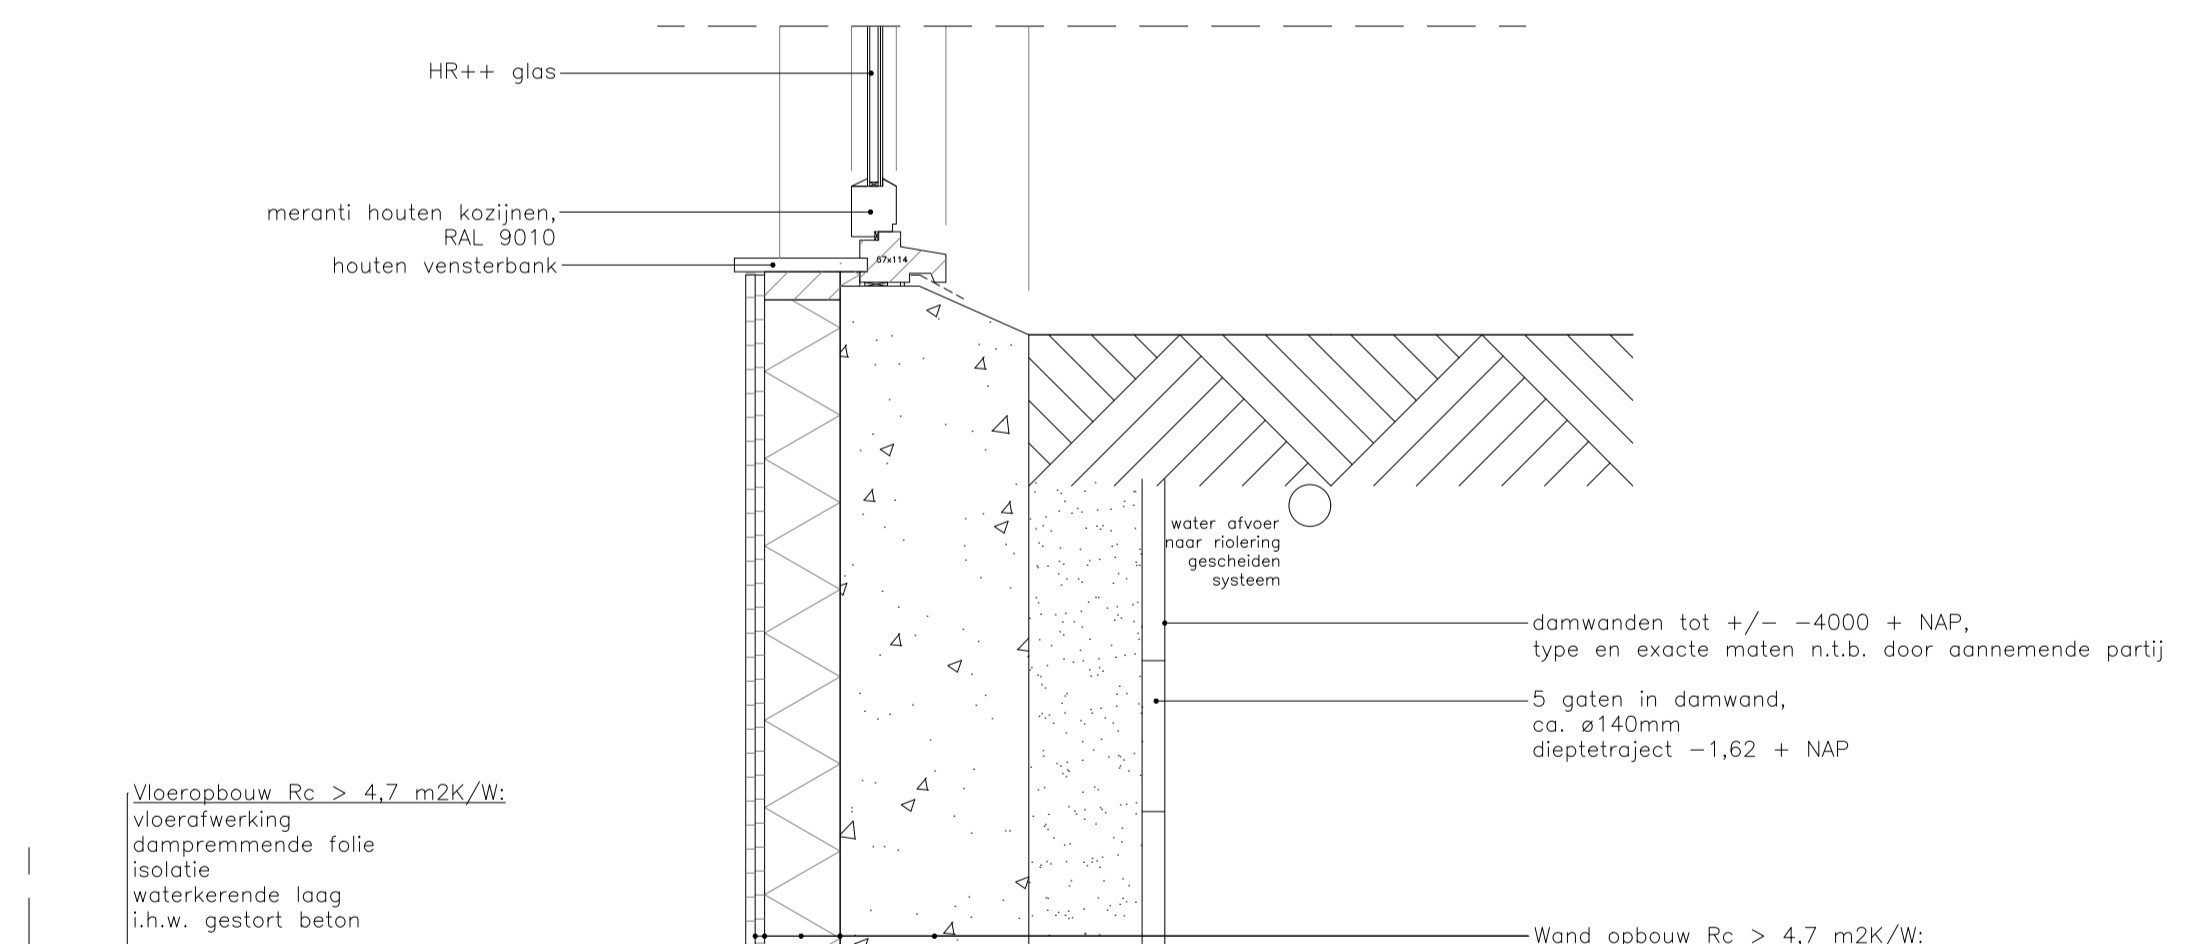

koekoek verticaal voorzijde

Detail 08

aansluiting vloer kelder